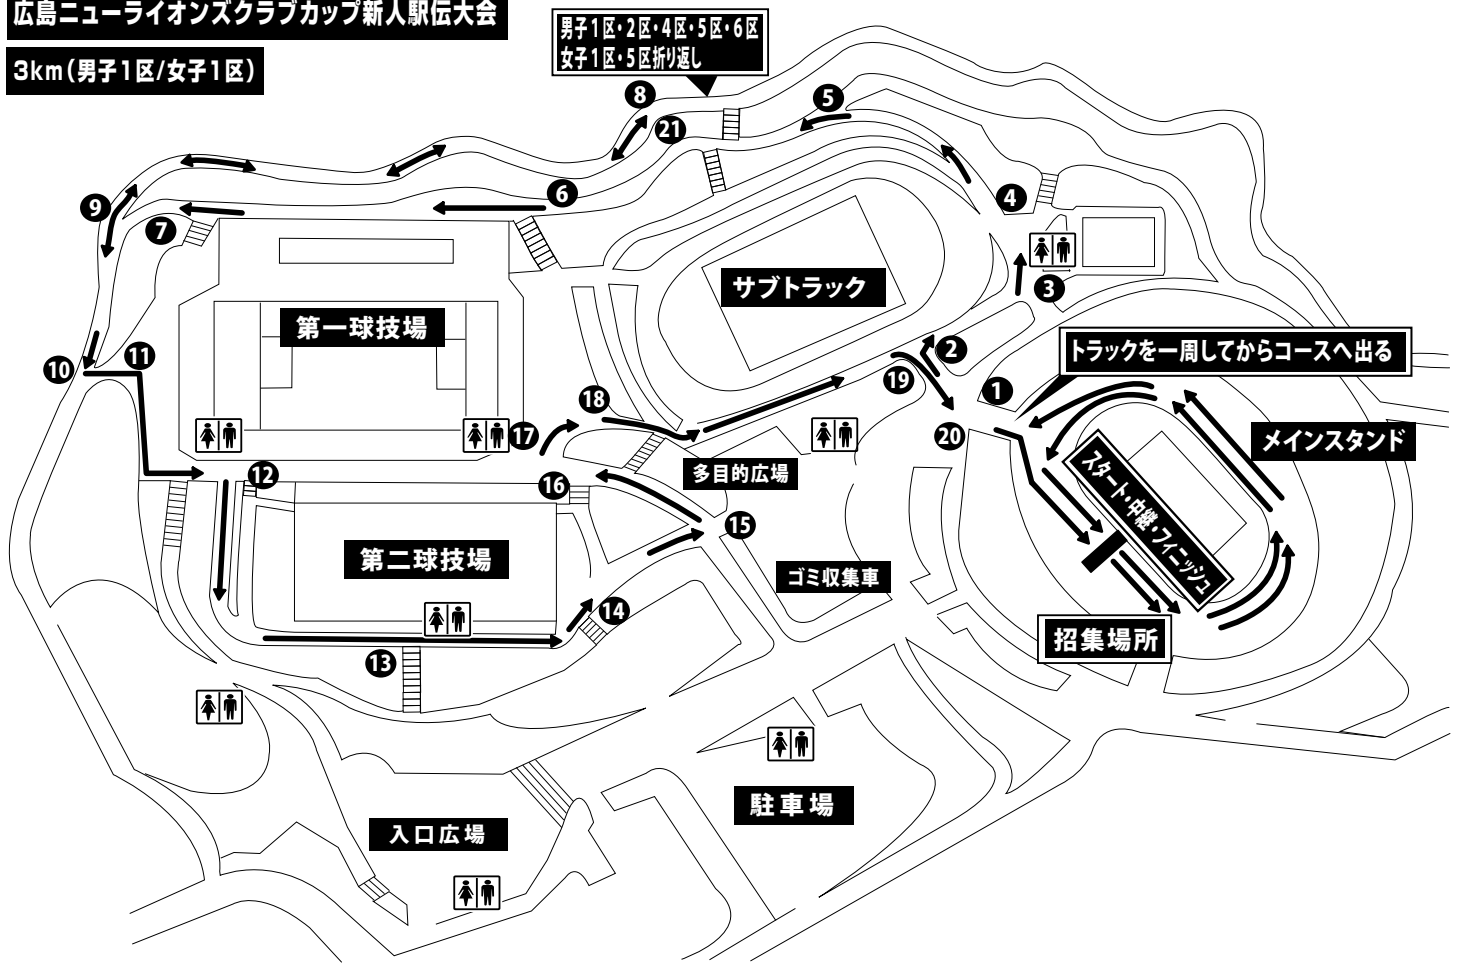

広島ニューライオンズクラブカップ新人駅伝大会

3km(男子1区/女子1区)

広島ニューライオンズクラブカップ新人駅伝大会

2.6km(男子2・4・5・6区/女子5区)

広島ニューライオンズクラブカップ新人駅伝大会

2.0km (男子3区/女子2・4区)  
中学生男女ロードレース

広島ニューライオンズクラブカップ新人駅伝大会

1.7km (女子3区)  
小学生男女ロードレース