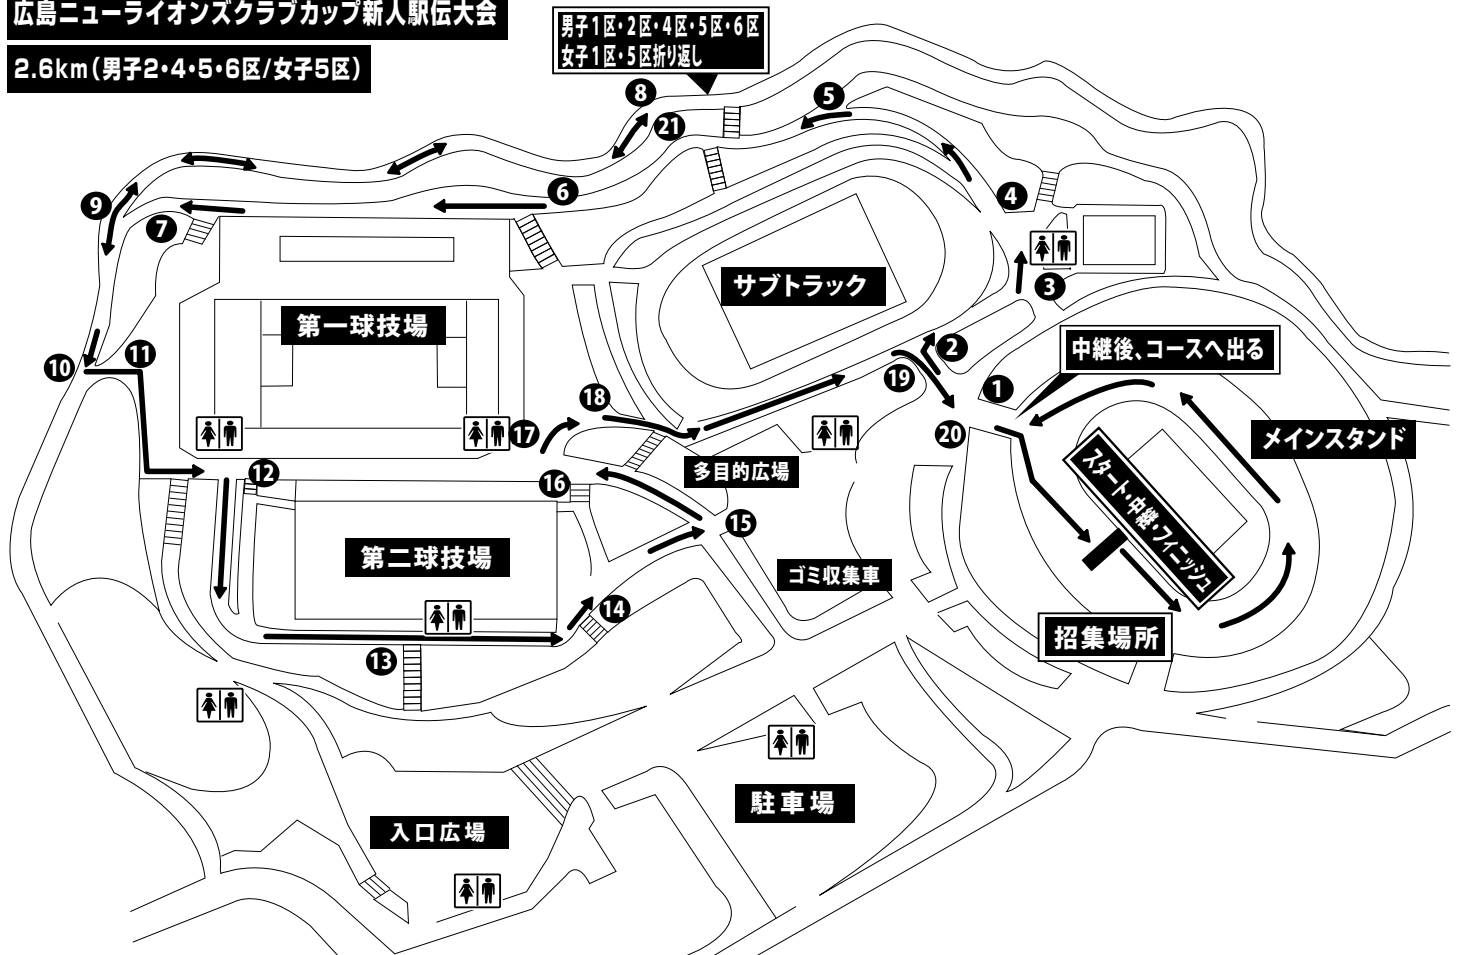

広島ニューライオンズクラブカップ新人駅伝大会

3km(男子1区/女子1区)

広島ニューライオンズクラブカップ新人駅伝大会

2.6km(男子2・4・5・6区/女子5区)

広島ニューライオンズクラブカップ新人駅伝大会

2.0km (男子3区/女子2・4区)  
中学生男女ロードレース

広島ニューライオンズクラブカップ新人駅伝大会

1.7km (女子3区)  
小学生男女ロードレース