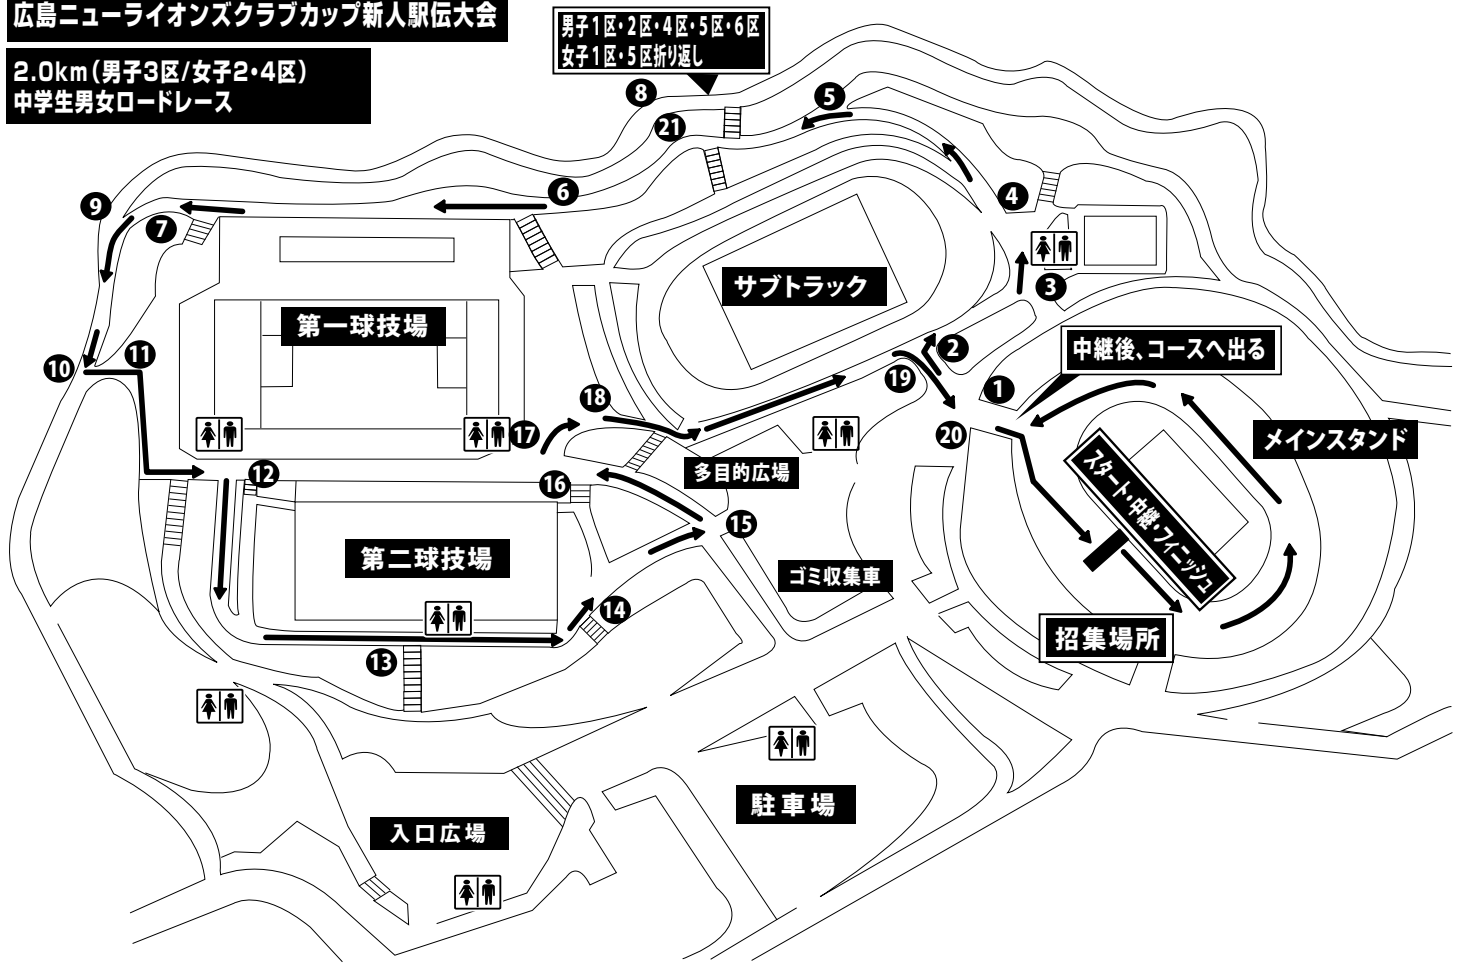

広島ニューライオンズクラブカップ新人駅伝大会

3km(男子1区/女子1区)

広島ニューライオンズクラブカップ新人駅伝大会

2.6km(男子2・4・5・6区/女子5区)

広島ニューライオンズクラブカップ新人駅伝大会

2.0km (男子3区/女子2・4区)  
中学生男女ロードレース

広島ニューライオンズクラブカップ新人駅伝大会

1.7km (女子3区)  
小学生男女ロードレース