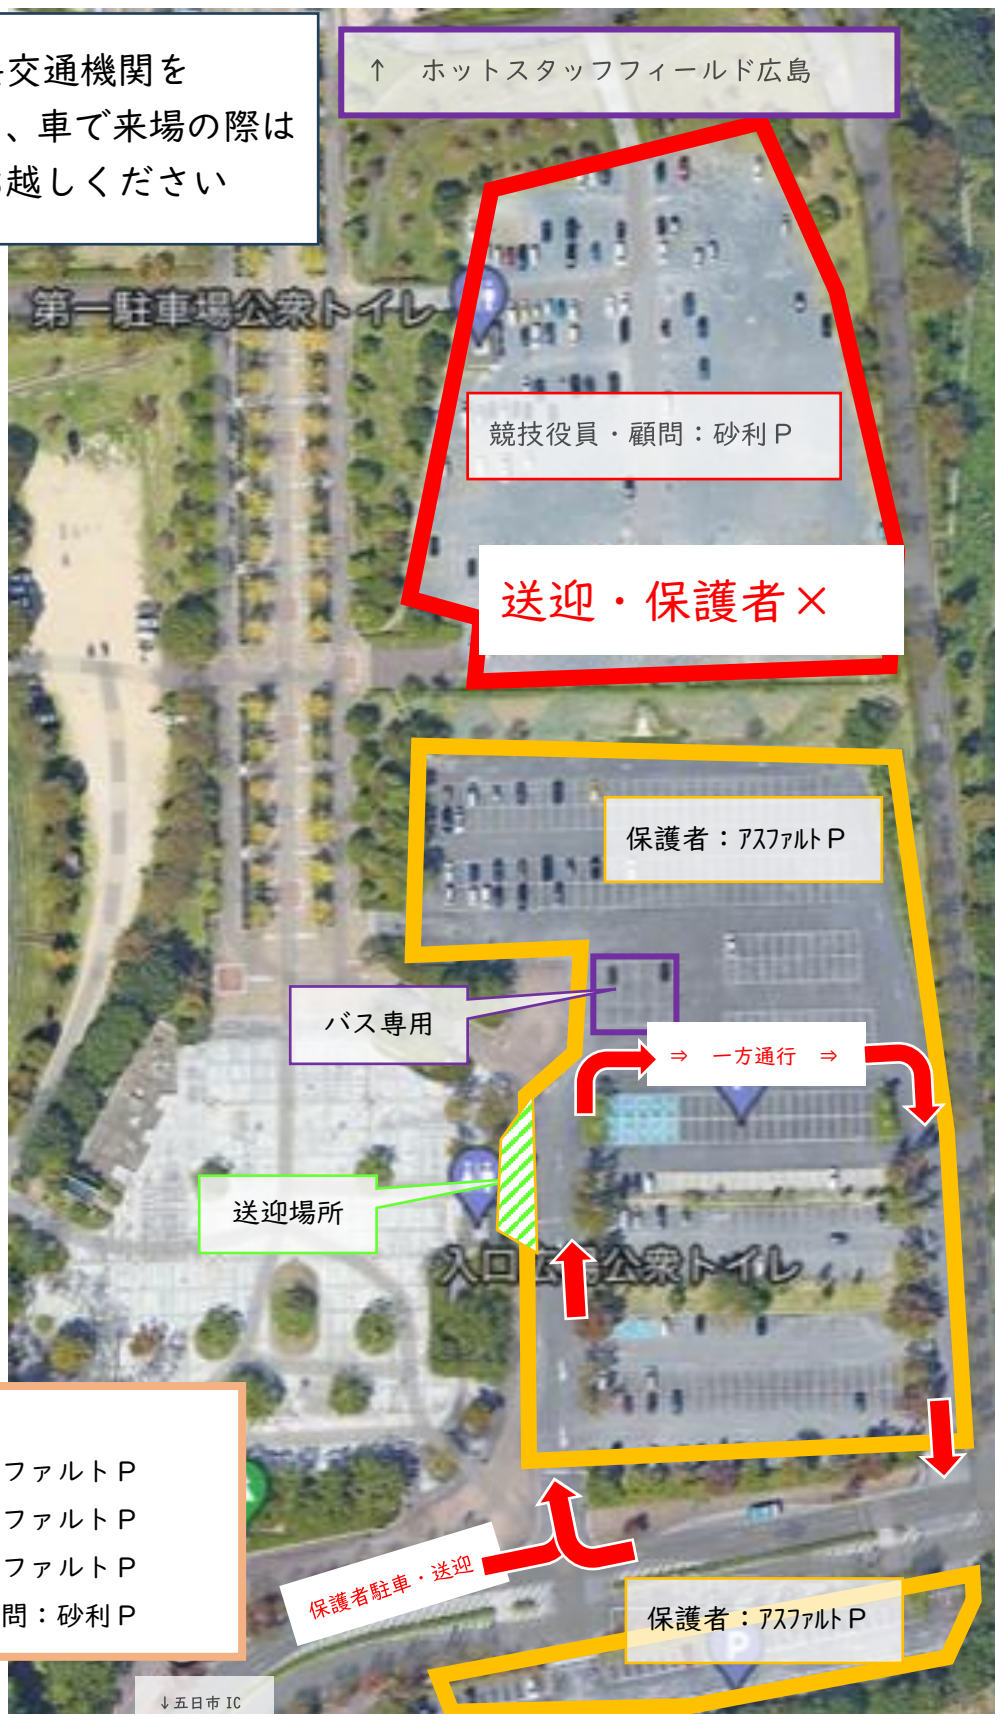

広島広域公園での送迎・駐車についてお願い

広島県中体連陸上競技専門委員会

県中体連主催の陸上競技の大会では、他団体との調整と事故防止のため、競技場と打ち合わせを行い、送迎の場所と駐車場の区分を行っています。学校関係者・保護者のみなさまには、ルールとマナーを守っていただきますようご協力をお願いします。

※必ず駐車枠に駐車してください。 ※バスはアスファルトPに駐車してください。

できるだけ公共交通機関をご利用いただき、車で来場の際は乗り合わせでお越してください

↑ ホットスタッフフィールド広島

競技役員・顧問：砂利P

送迎・保護者×

保護者：アスファルトP

バス専用

送迎場所

⇒ 一方通行 ⇒

《駐車区分》