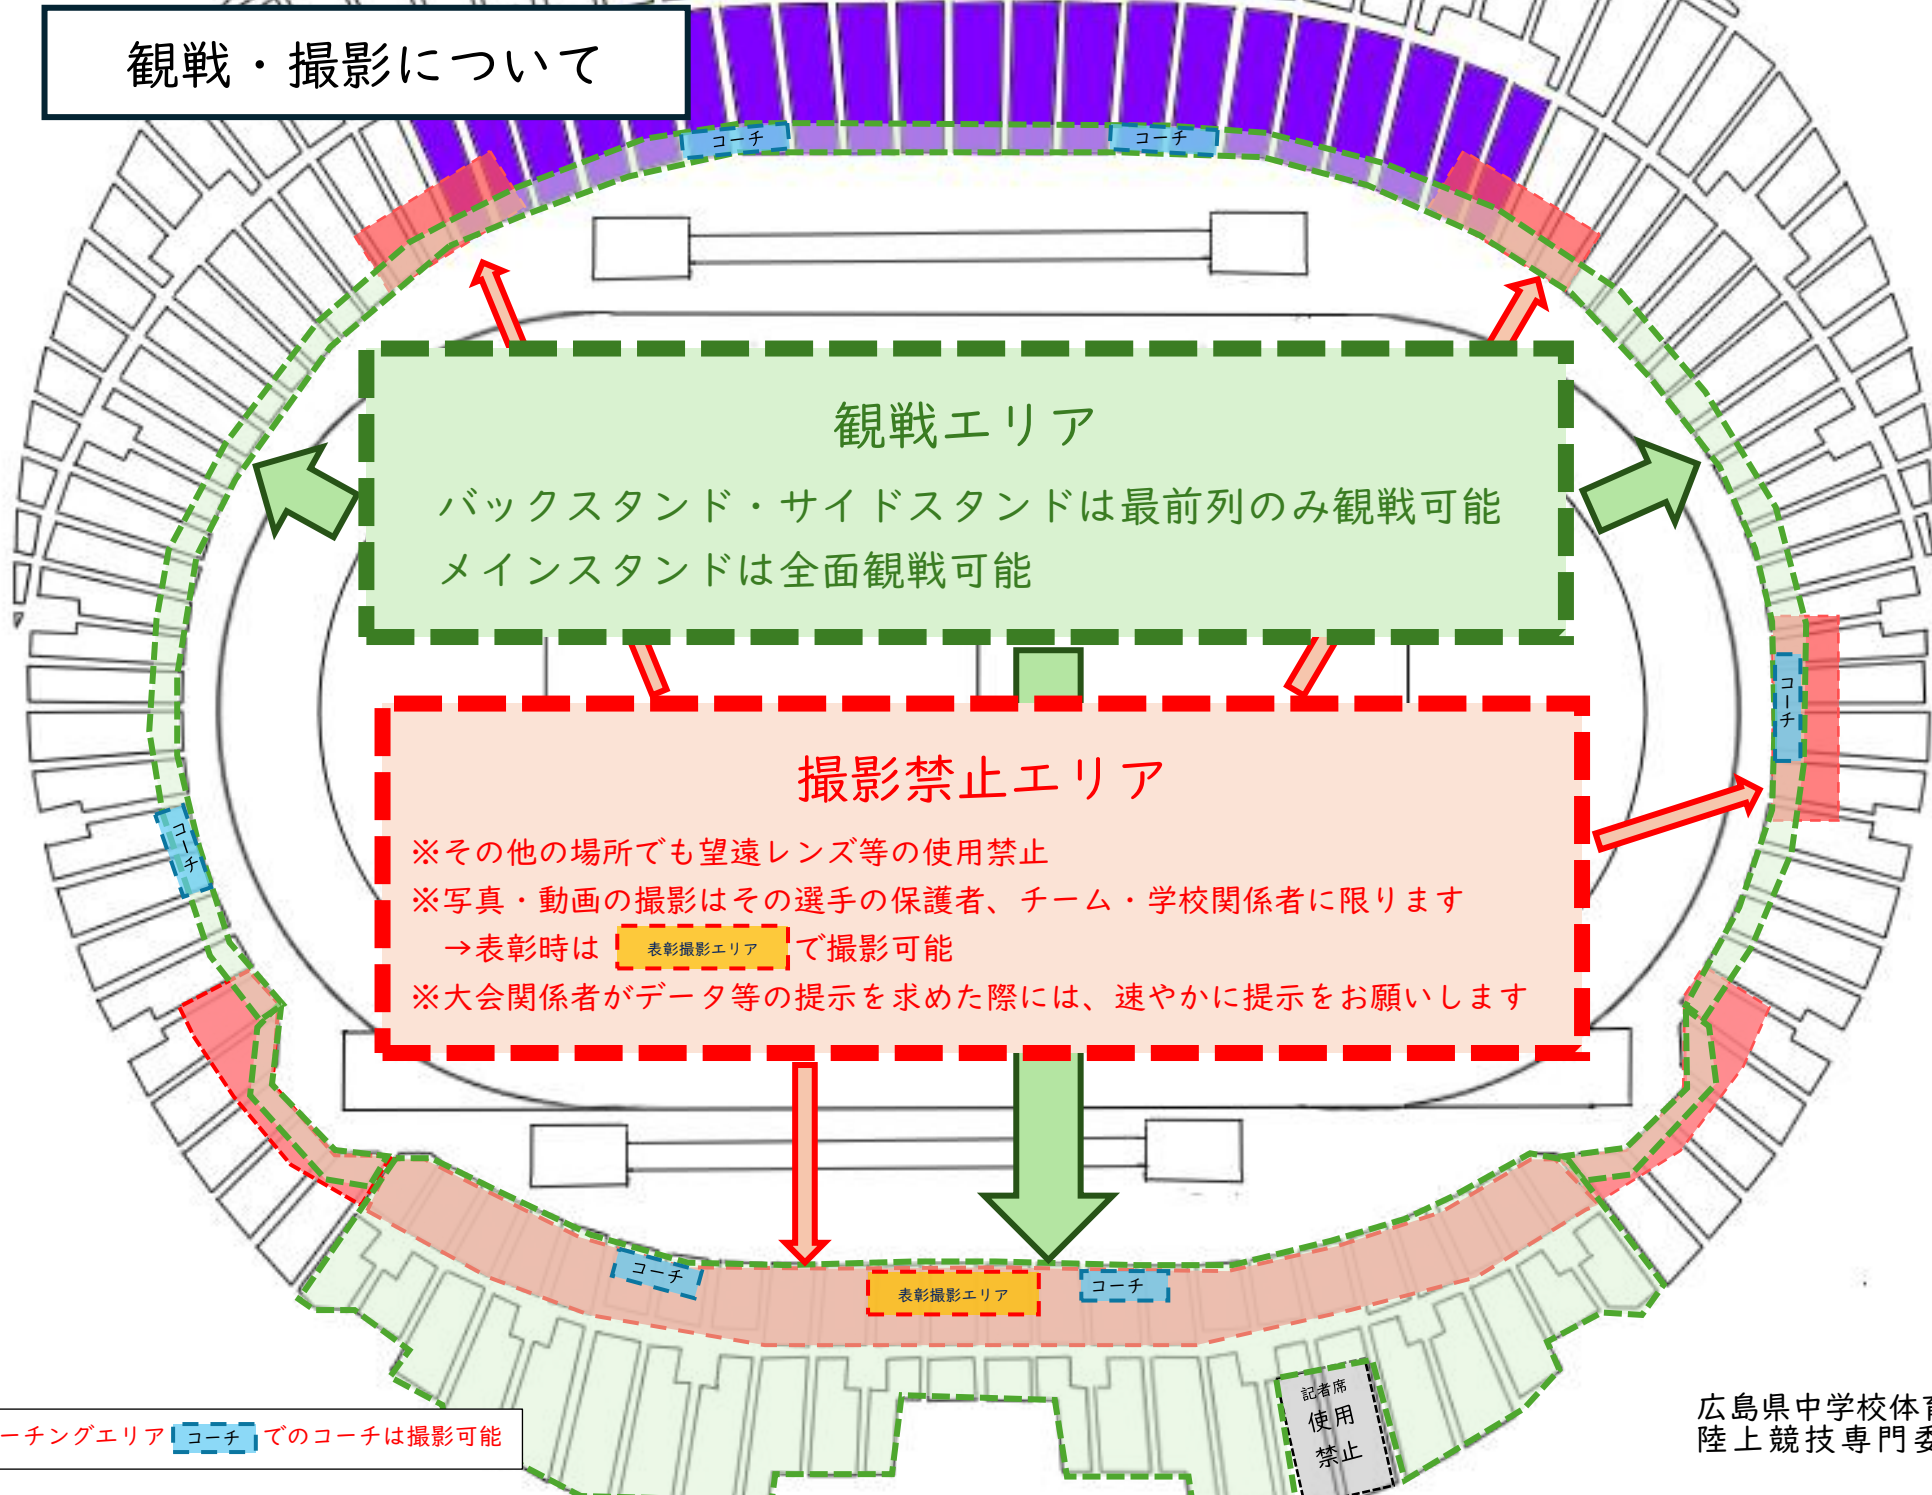

# 観戦・撮影について

## 観戦エリア

バックスタンド・サイドスタンドは最前列のみ観戦可能  
メインスタンドは全面観戦可能

## 撮影禁止エリア

- ※その他の場所でも望遠レンズ等の使用禁止
- ※写真・動画の撮影はその選手の保護者、チーム・学校関係者に限ります  
→表彰時は **表彰撮影エリア** で撮影可能
- ※大会関係者がデータ等の提示を求めた際には、速やかに提示をお願いします

コーチ

表彰撮影エリア

コーチ

記者席  
使用  
禁止

※コーチングエリア **コーチ** でのコーチは撮影可能