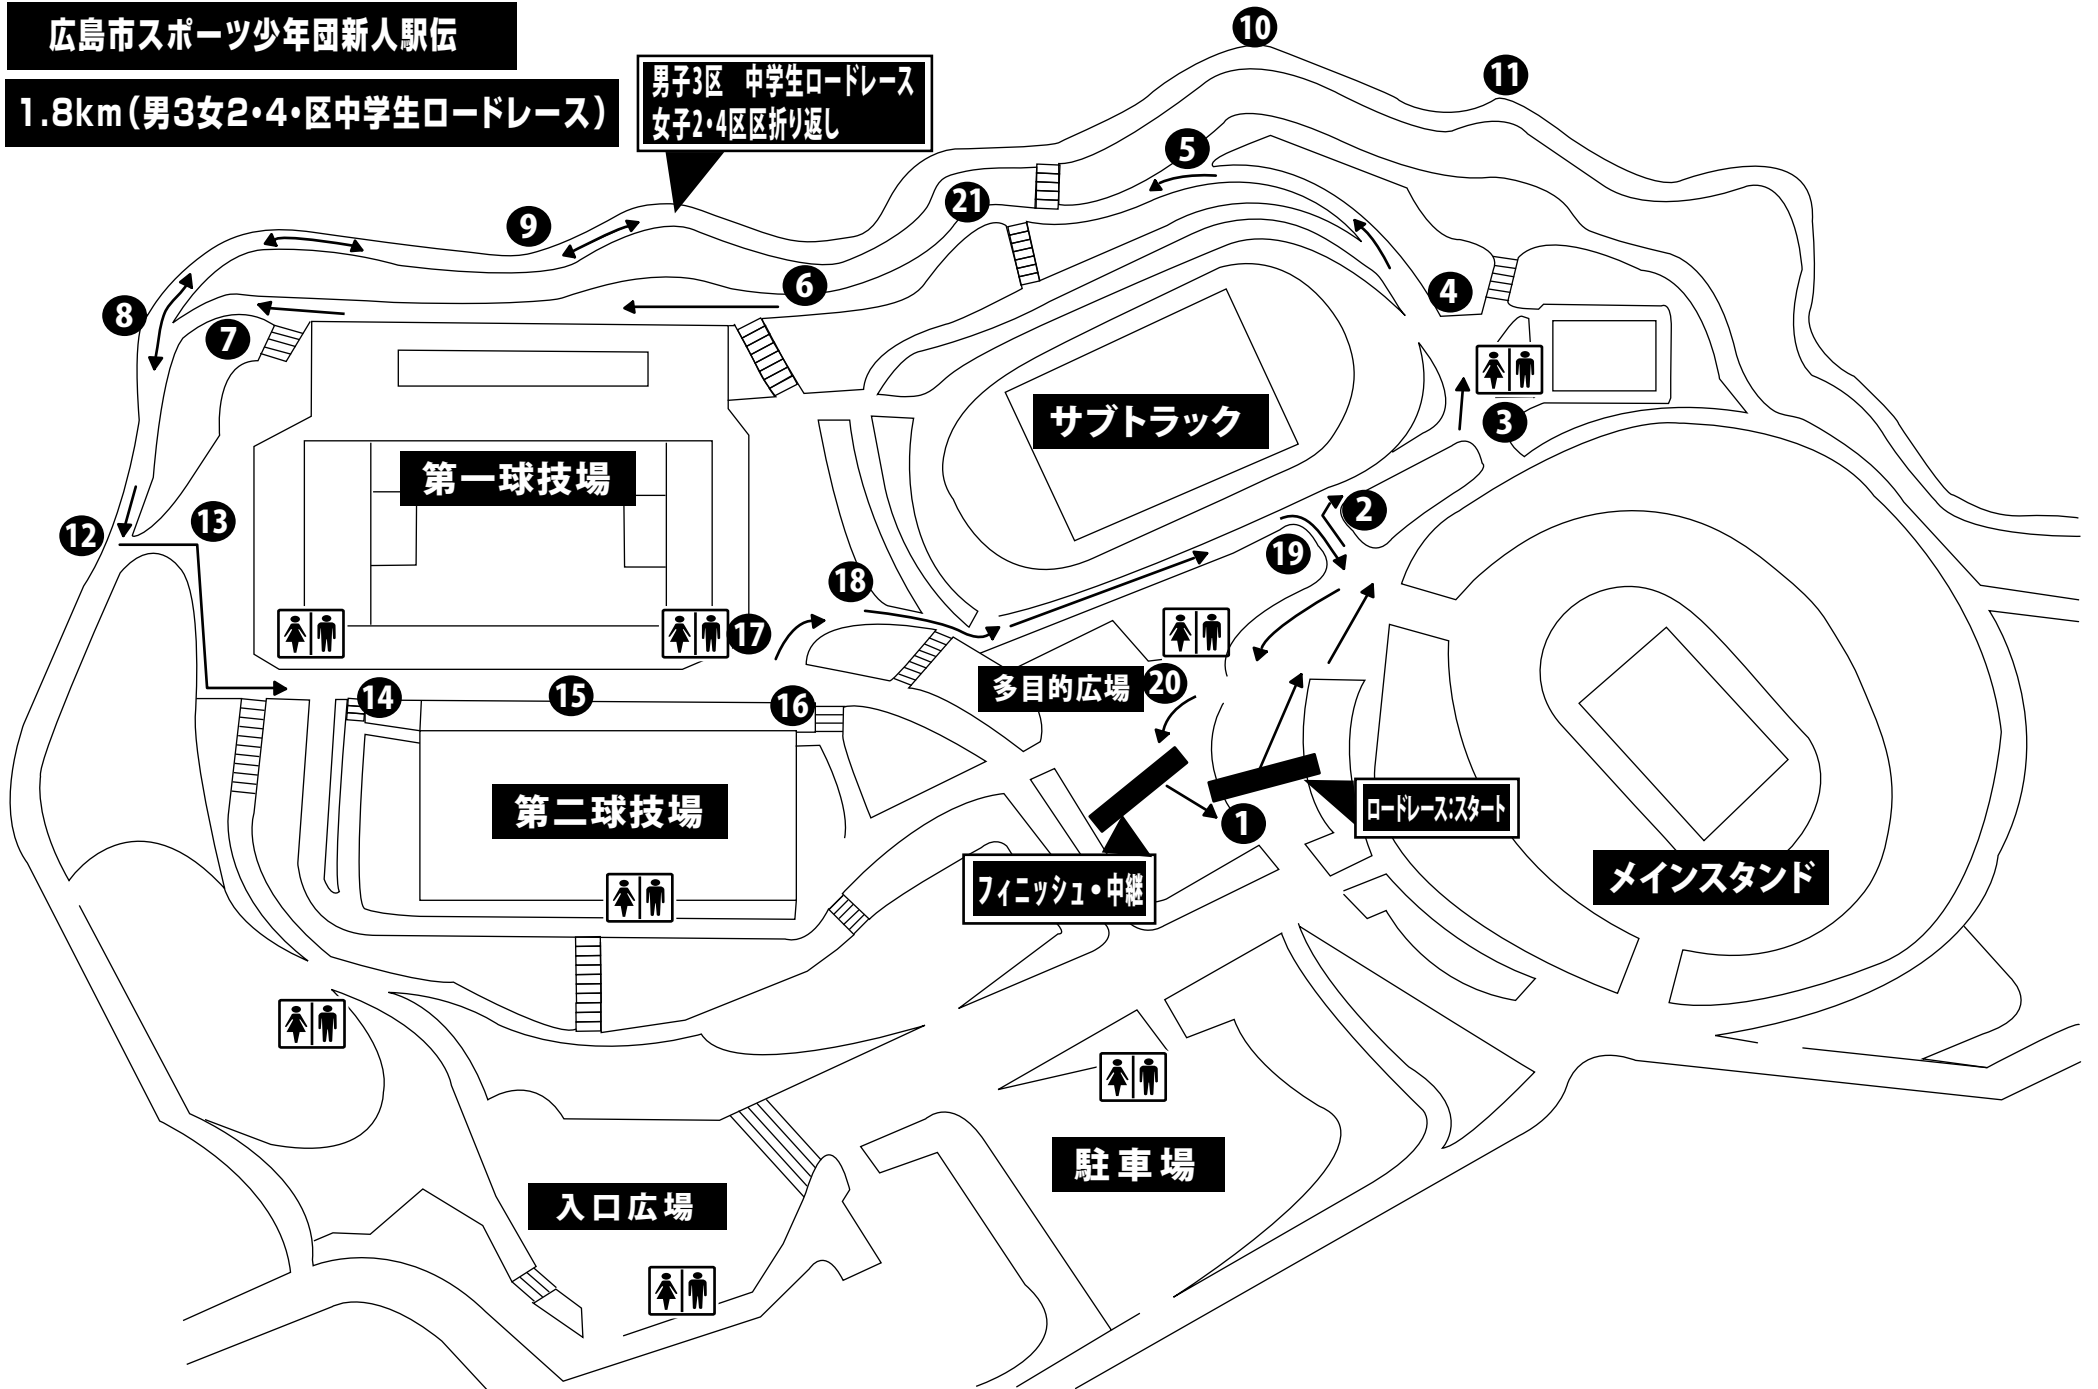

広島市スポーツ少年団新人駅伝

2.4km(男1・2・4・5・6区女1・5区)

男子1区・2区・4区・5区・6区
女子1区・5区折り返し

広島市スポーツ少年団新人駅伝

1.8km (男3女2・4・区中学生ロードレース)

男子3区 中学生ロードレース
女子2・4区区折り返し

広島市スポーツ少年団新人駅伝

1.5km(女3区・小学生ロードレース)