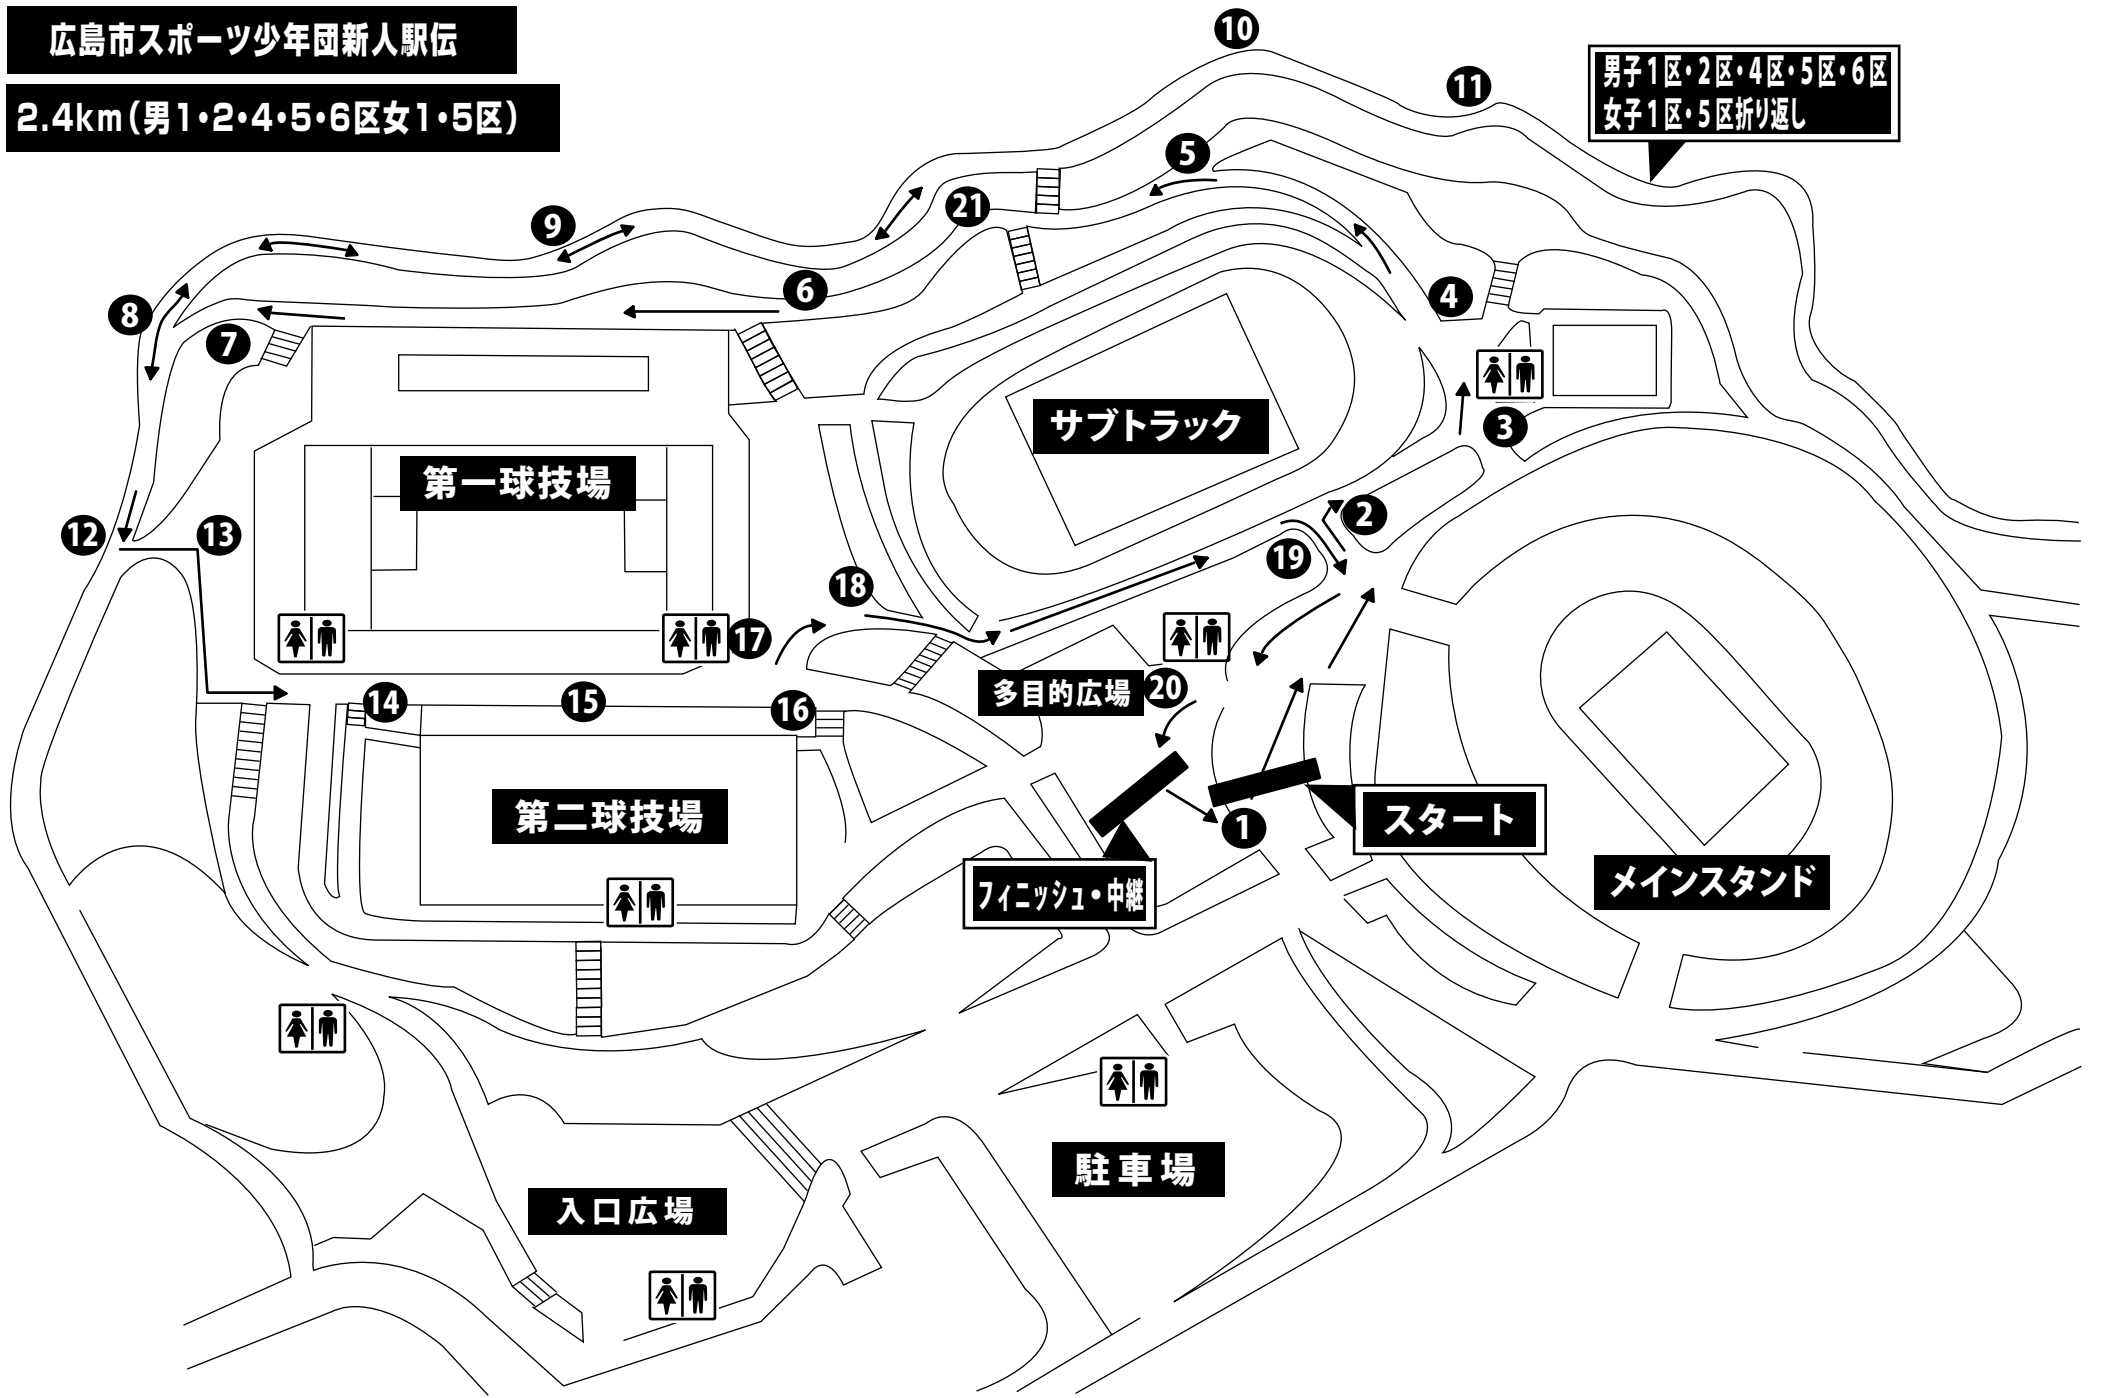

広島市スポーツ少年団新人駅伝

2.4km(男1・2・4・5・6区女1・5区)

男子1区・2区・4区・5区・6区
女子1区・5区折り返し

広島市スポーツ少年団新人駅伝

1.8km (男3女2・4・区中学生ロードレース)

男子3区 中学生ロードレース
女子2・4区区折り返し

広島市スポーツ少年団新人駅伝

1.5km(女3区・小学生ロードレース)