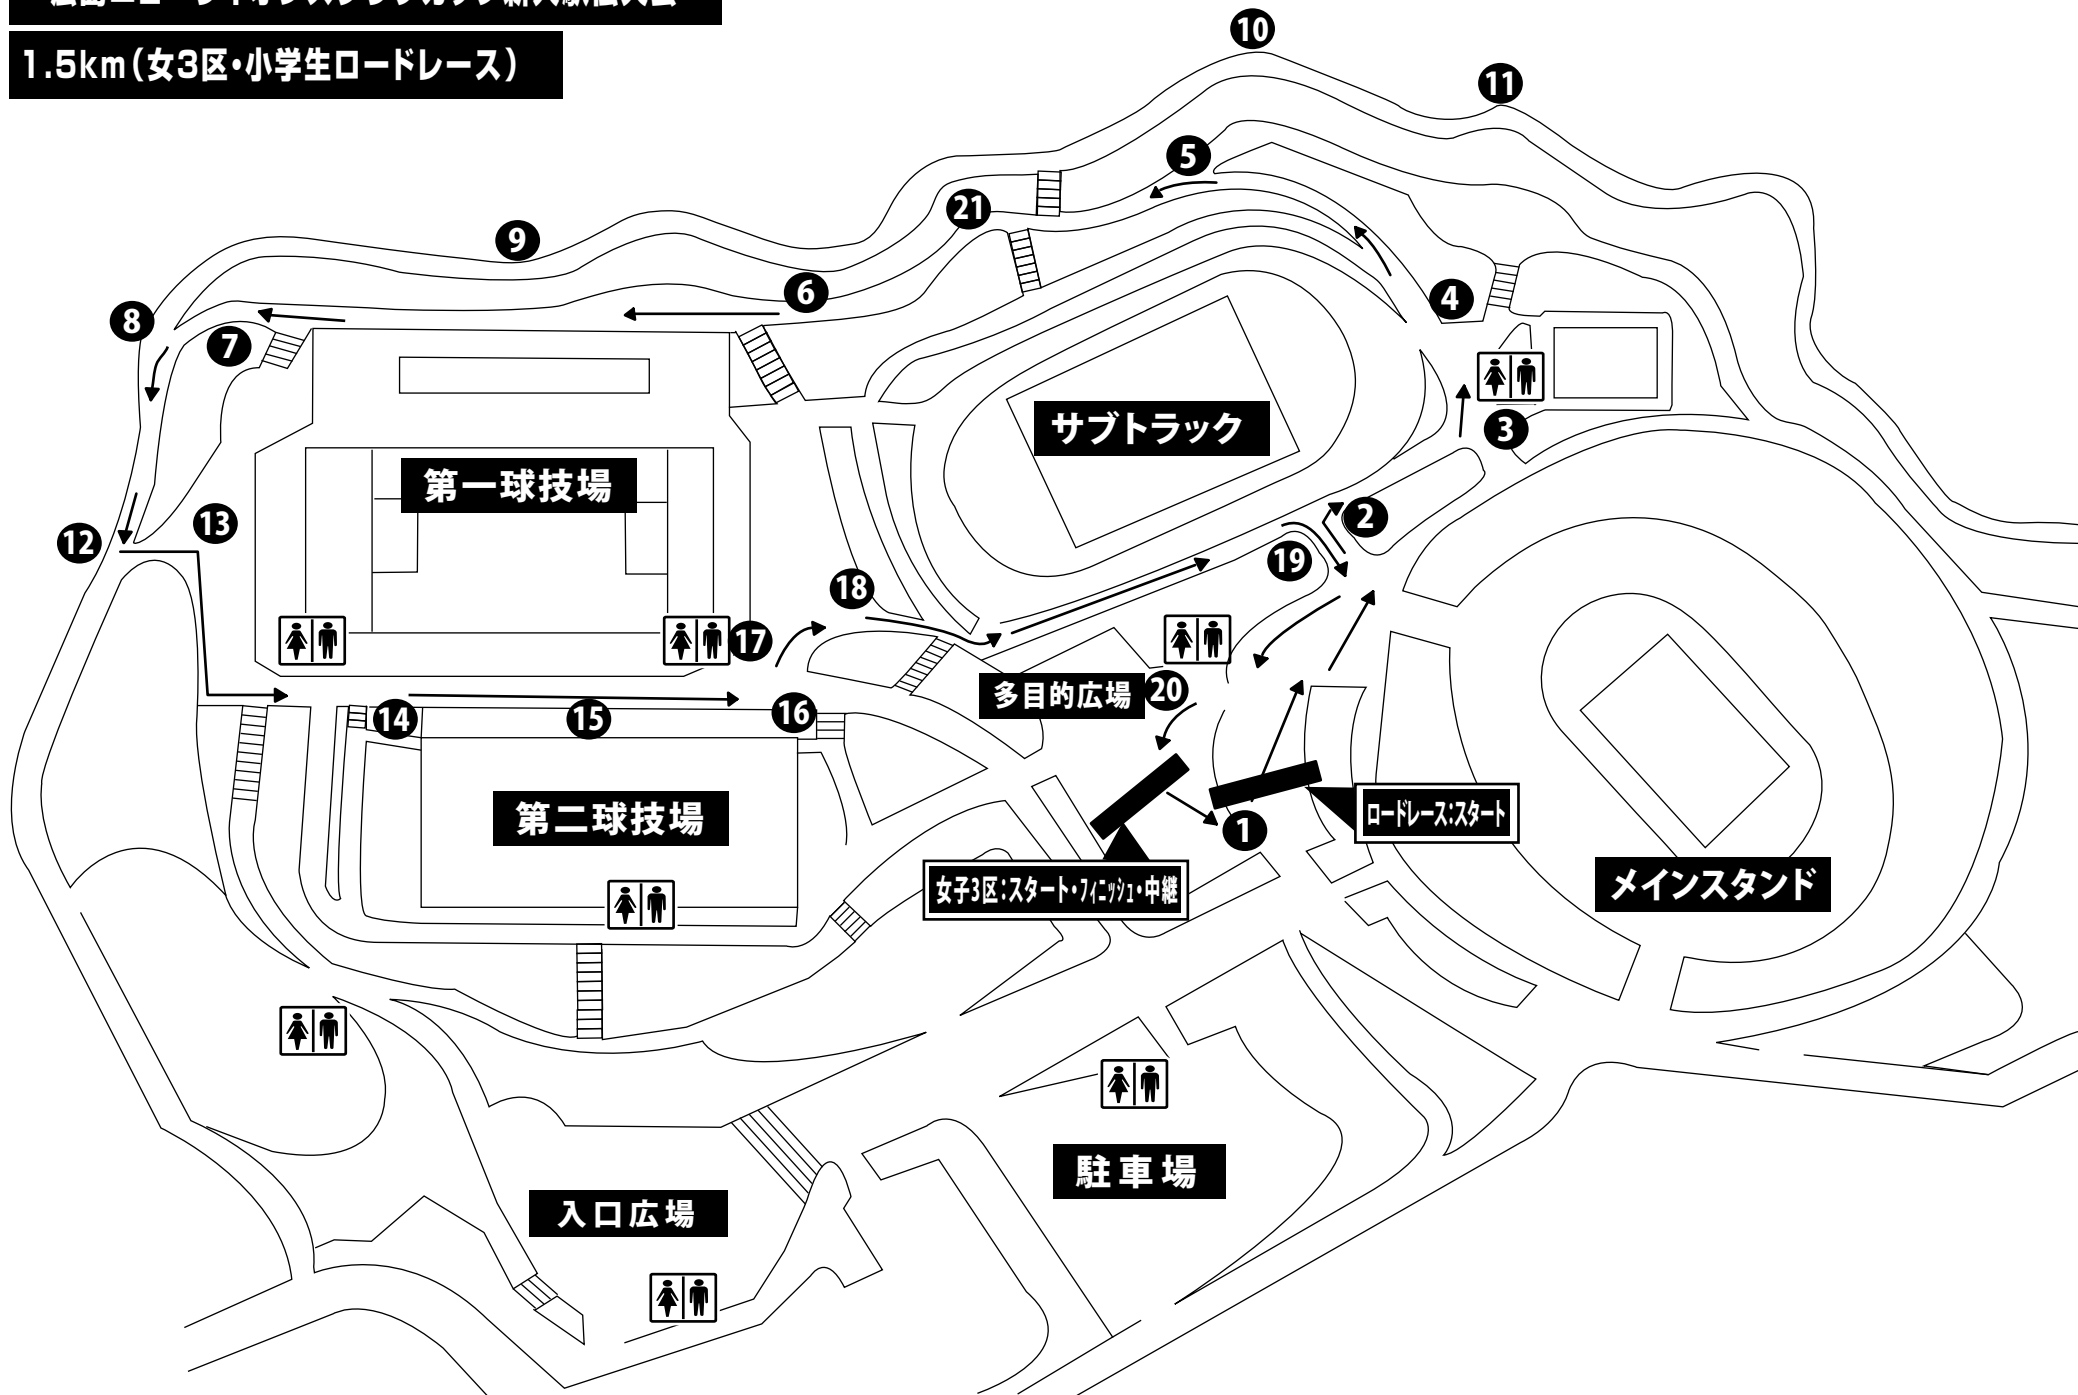

広島ニューライオンズクラブカップ新人駅伝大会

2.4km (男1・2・4・5・6区 女1・5区)

広島ニューライオンズクラブカップ新人駅伝大会

1.5km(女3区・小学生ロードレース)

広島ニューライオンズクラブカップ新人駅伝大会

1.8km (男3女2・4区中学生ロードレース)

男子3区 中学生ロードレース
女子2・4区折り返し