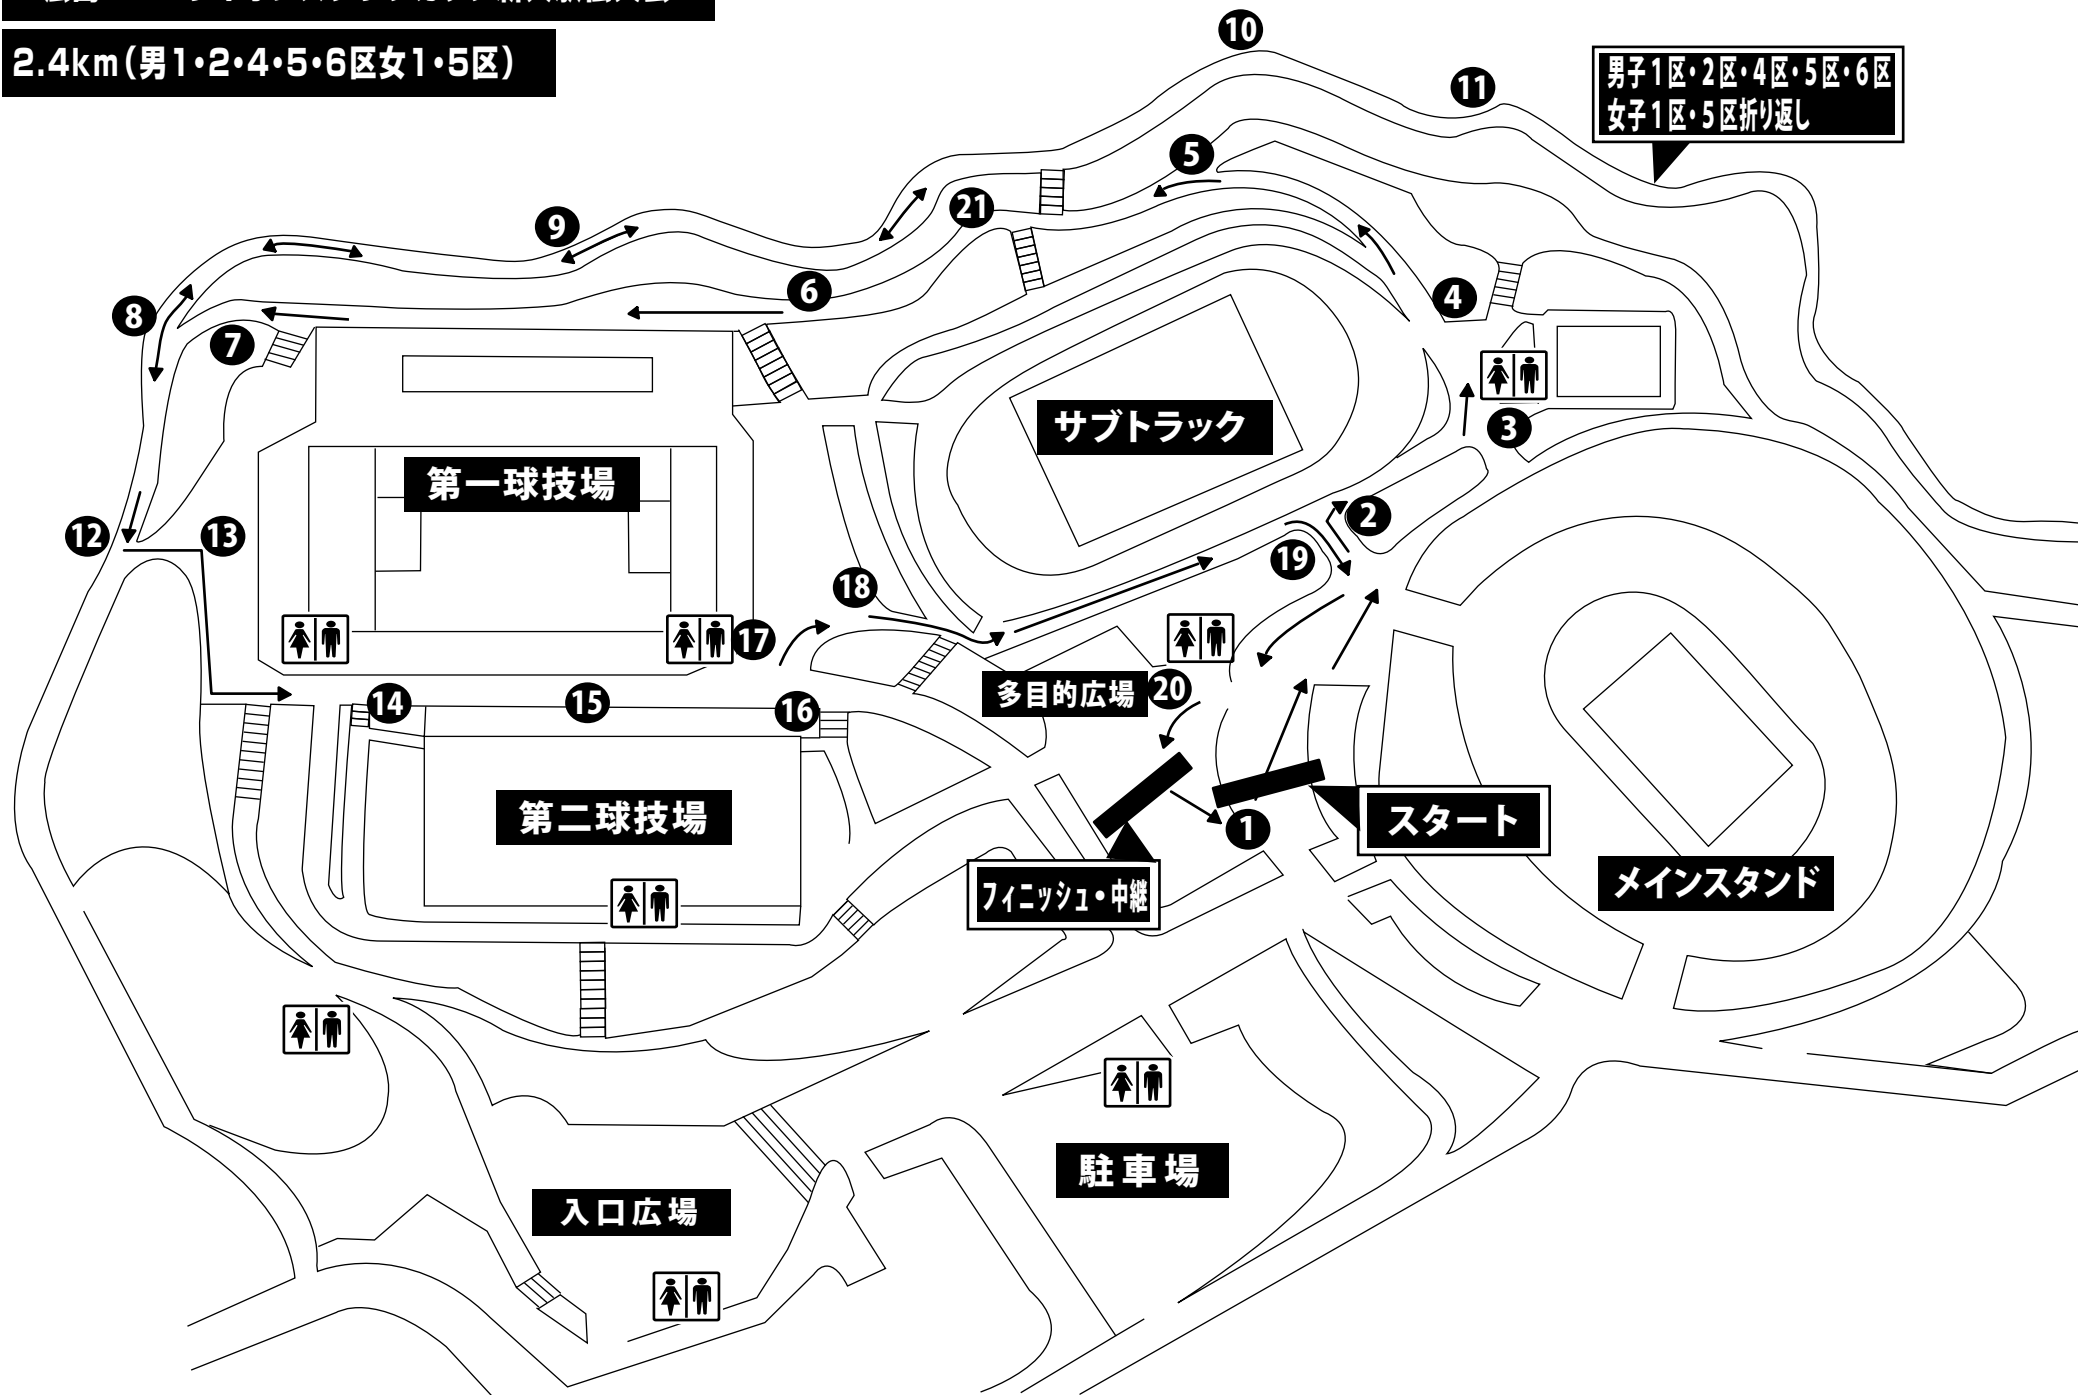

広島ニューライオンズクラブカップ新人駅伝大会

2.4km (男1・2・4・5・6区 女1・5区)

広島ニューライオンズクラブカップ新人駅伝大会

1.5km(女3区・小学生ロードレース)

広島ニューライオンズクラブカップ新人駅伝大会

1.8km (男3女2・4区中学生ロードレース)

男子3区 中学生ロードレース
女子2・4区折り返し