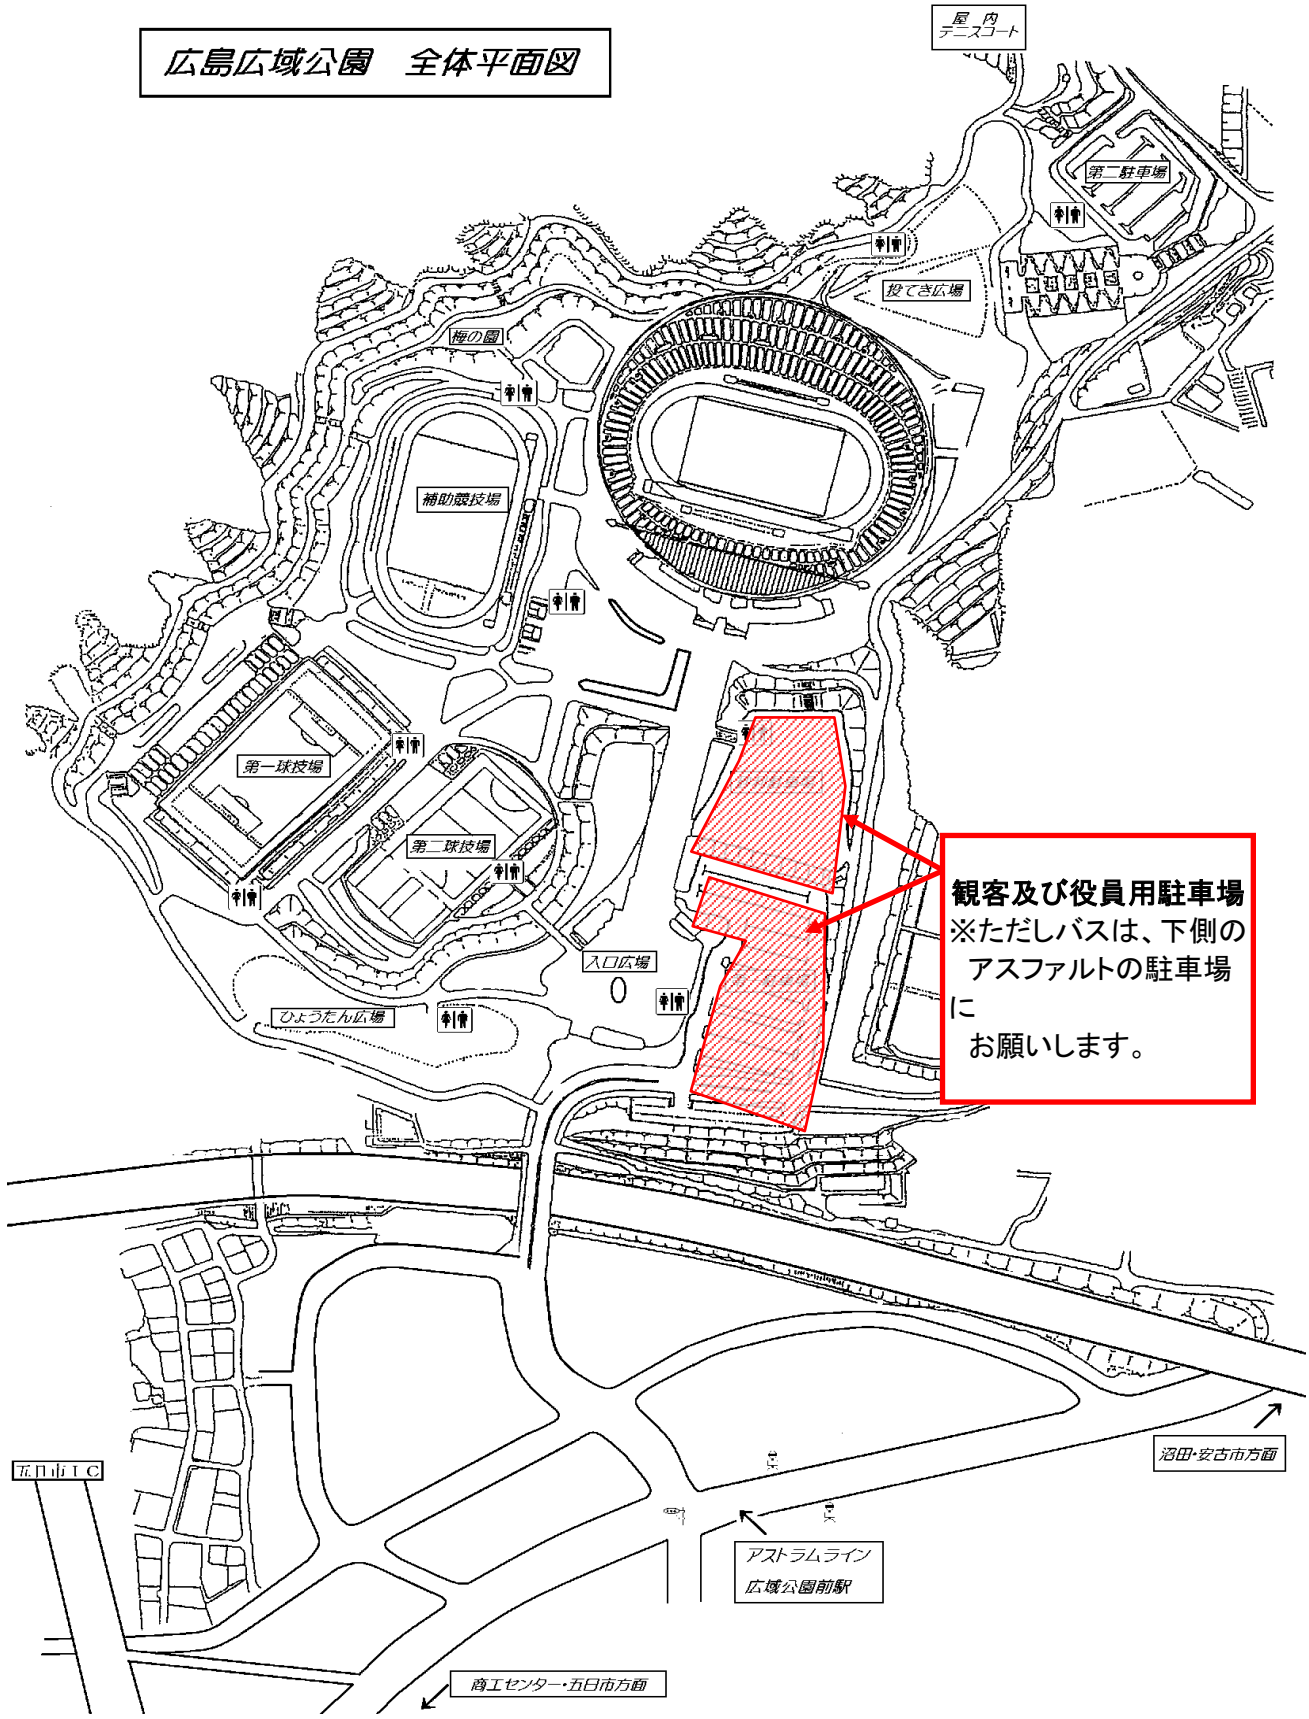

広島広域公園 全体平面図

観客及び役員用駐車場  
※ただしバスは、下側の  
アスファルトの駐車場  
に  
お願いします。

既存 バス区画

バス

普通乗用車区画を4つほど潰してもらって可能