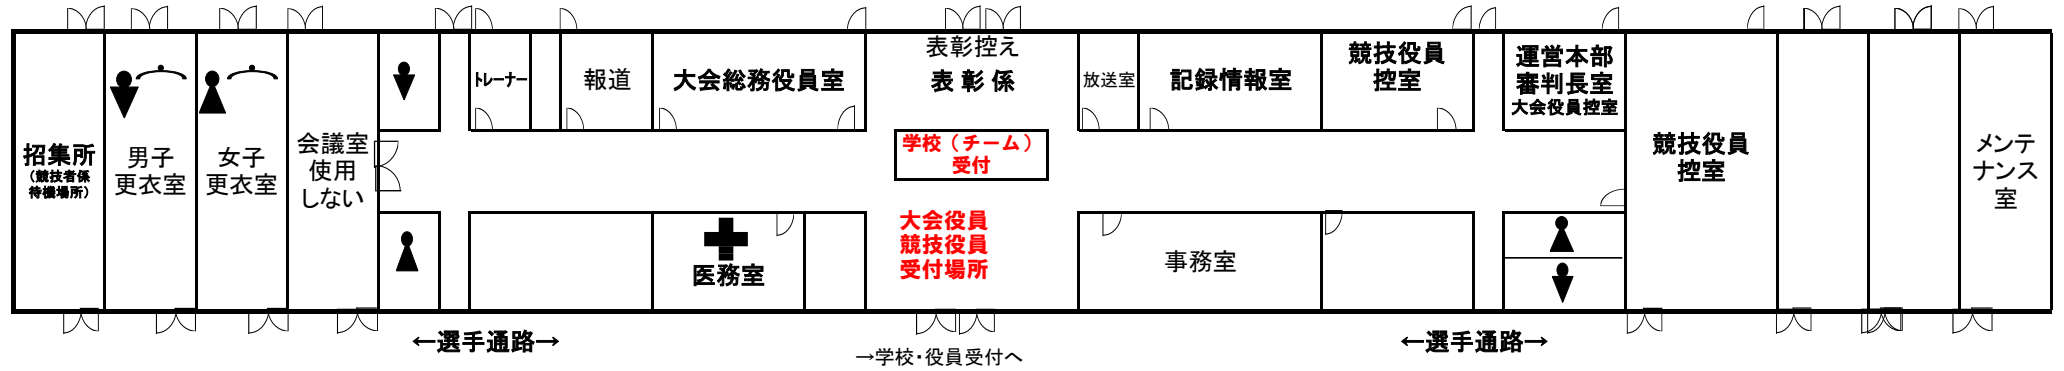

【受付正面ロビー付近図】

グラウンド側

朝の競技役員打ち合わせ場所 (8:25~)

ラグビー場側

東側遊水池
(マイクロバス・バスはこちらに入
れてください。)

←横川駅方面

マリーナホップ方面→

第69回全日本中学校通信陸上競技広島県大会 (広島県総合グランド)

西側遊水池
(一般駐車場)