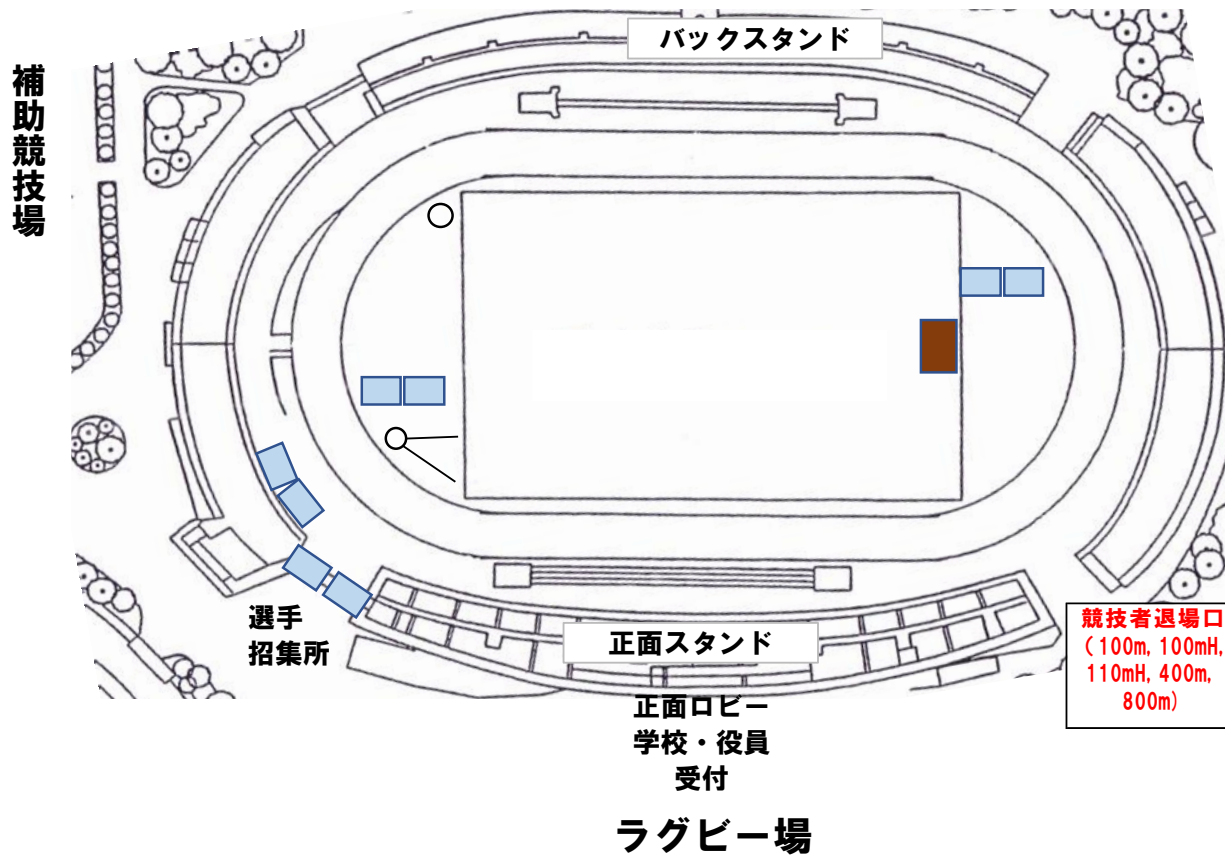

【受付正面ロビー付近図】

グラウンド側

朝の競技役員打ち合わせ場所 (8:25~)

ラグビー場側

東側遊水池
(マイクロバス・バスはこちらに入
れてください。)

←横川駅方面

マリーナホップ方面→

第69回全日本中学校通信陸上競技広島県大会 (広島県総合グランド)

西側遊水池
(一般駐車場)