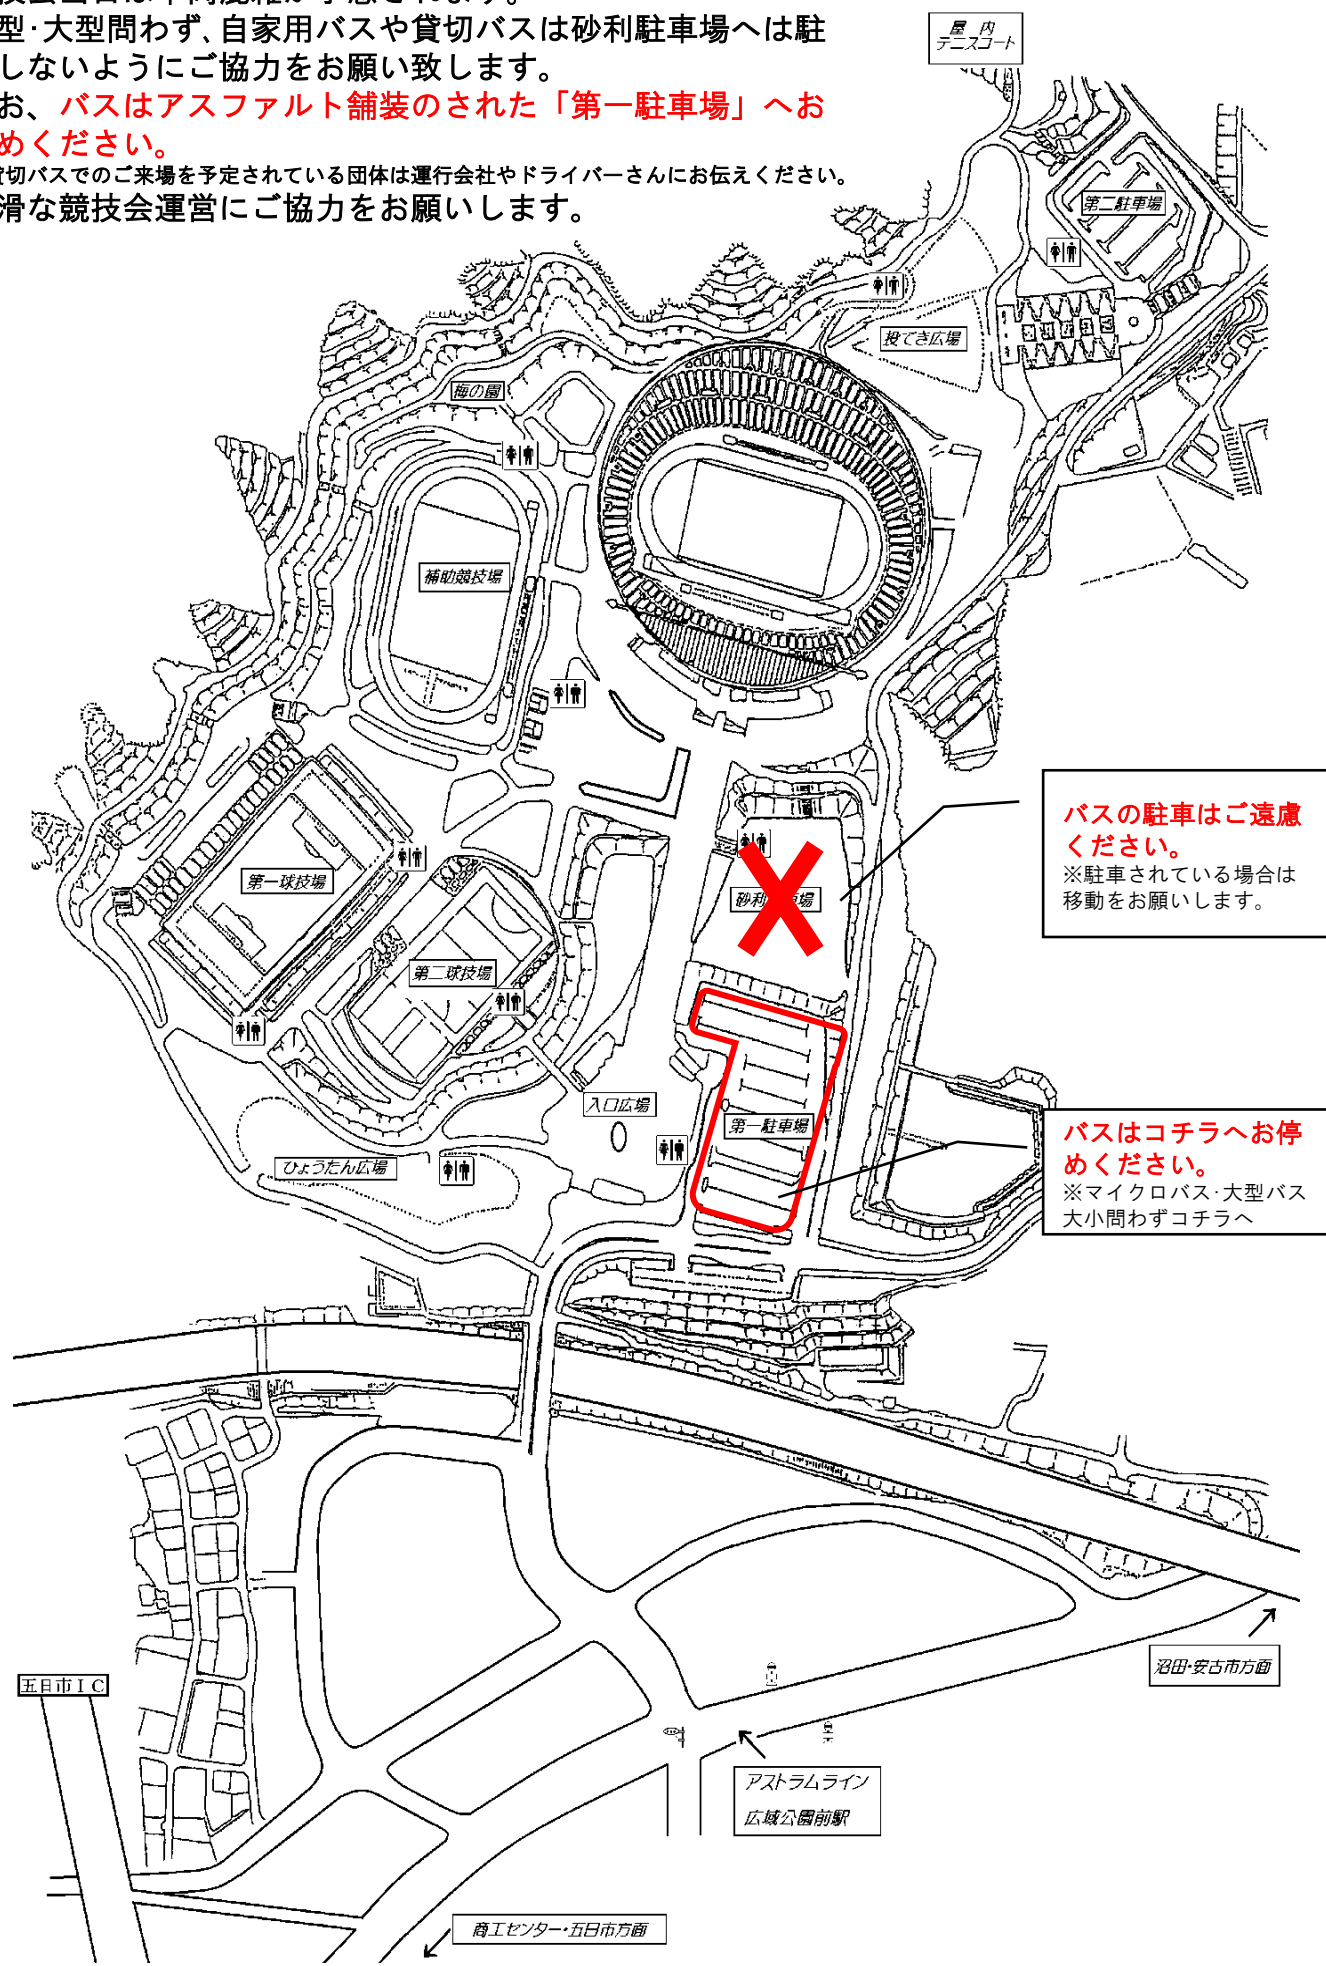

自家用バス・貸切バス(手配型)でご来場予定の皆様

競技会当日は車両混雑が予想されます。
小型・大型問わず、自家用バスや貸切バスは砂利駐車場へは駐車しないようにご協力をお願い致します。
なお、**バスはアスファルト舗装のされた「第一駐車場」へお停めください。**
※貸切バスでのご来場を予定されている団体は運行会社やドライバーさんにお伝えください。
円滑な競技会運営にご協力をお願いします。

バスの駐車はご遠慮ください。
※駐車されている場合は移動をお願いします。

バスはコチラへお停めください。
※マイクロバス・大型バス
大小問わずコチラへ