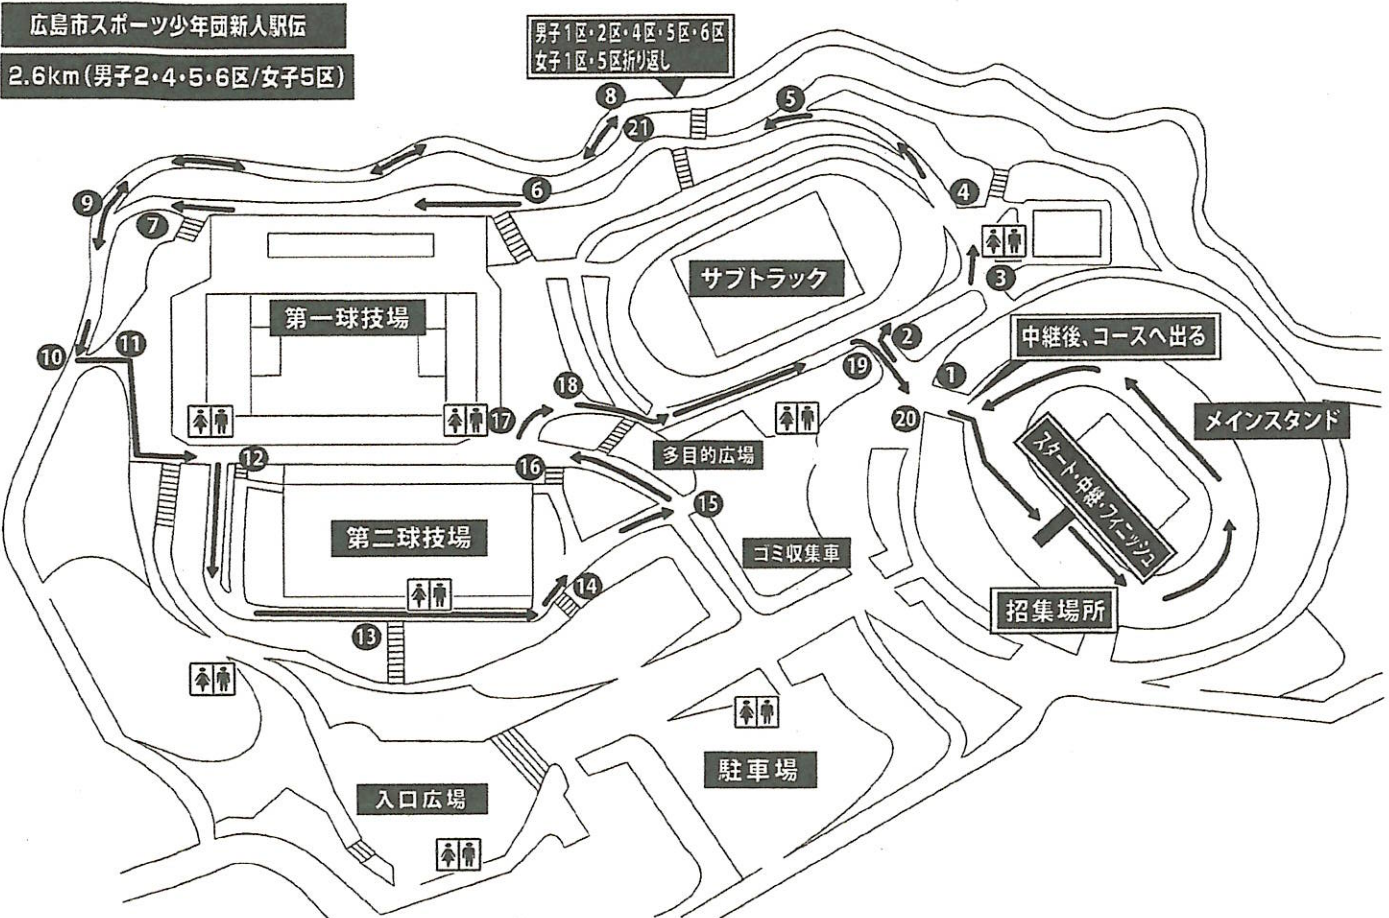

広島市スポーツ少年団新人駅伝
3km(男子1区/女子1区)

広島市スポーツ少年団新人駅伝
2.6km(男子2・4・5・6区/女子5区)

広島市スポーツ少年団新人駅伝
 2.0km (男子3区/女子2・4区)
 中学生男女ロードレース

男子1区・2区・4区・5区・6区
 女子1区・5区折り返し

広島市スポーツ少年団新人駅伝
 1.7km (女子3区)
 小学生男女ロードレース

男子1区・2区・4区・5区・6区
 女子1区・5区折り返し