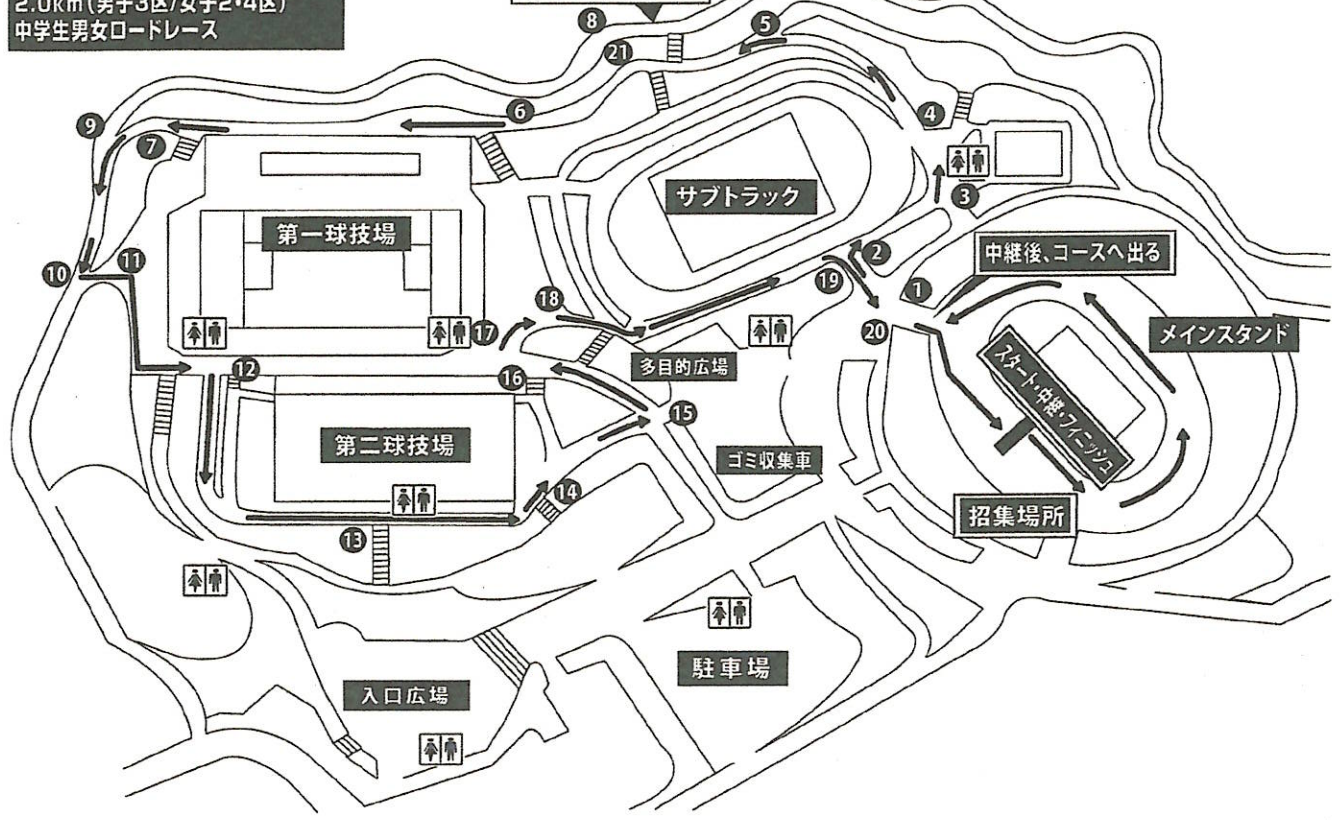

広島市スポーツ少年団新人駅伝
3km(男子1区/女子1区)

広島市スポーツ少年団新人駅伝
2.6km(男子2・4・5・6区/女子5区)

広島市スポーツ少年団新人駅伝
 2.0km (男子3区/女子2・4区)
 中学生男女ロードレース

男子1区・2区・4区・5区・6区
 女子1区・5区折り返し

広島市スポーツ少年団新人駅伝
 1.7km (女子3区)
 小学生男女ロードレース

男子1区・2区・4区・5区・6区
 女子1区・5区折り返し