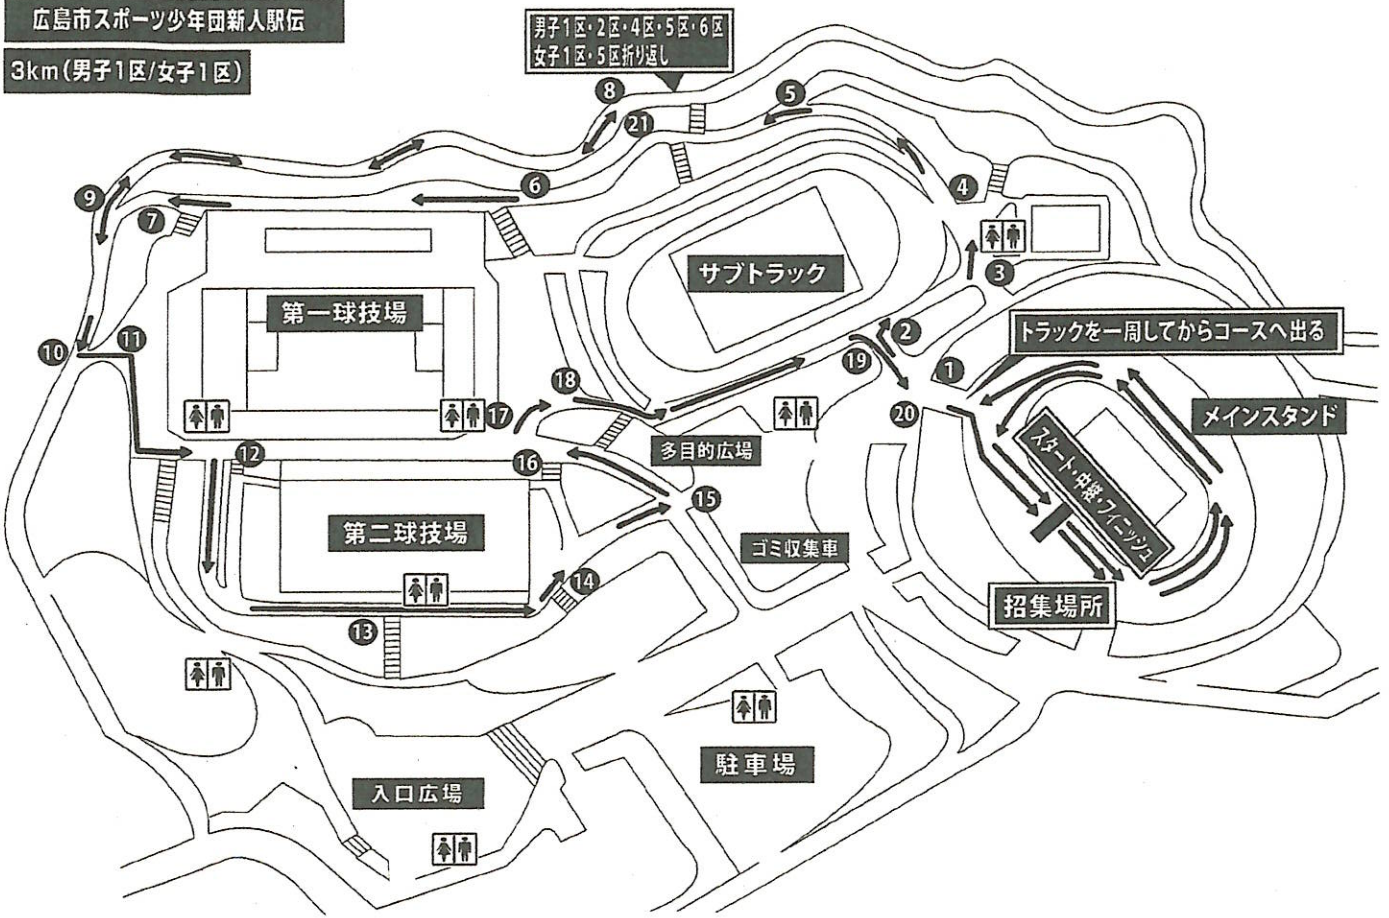

広島市スポーツ少年団新人駅伝
3km(男子1区/女子1区)

広島市スポーツ少年団新人駅伝
2.6km(男子2・4・5・6区/女子5区)

広島市スポーツ少年団新人駅伝
 2.0km (男子3区/女子2・4区)
 中学生男女ロードレース

男子1区・2区・4区・5区・6区
 女子1区・5区折り返し

広島市スポーツ少年団新人駅伝
 1.7km (女子3区)
 小学生男女ロードレース

男子1区・2区・4区・5区・6区
 女子1区・5区折り返し