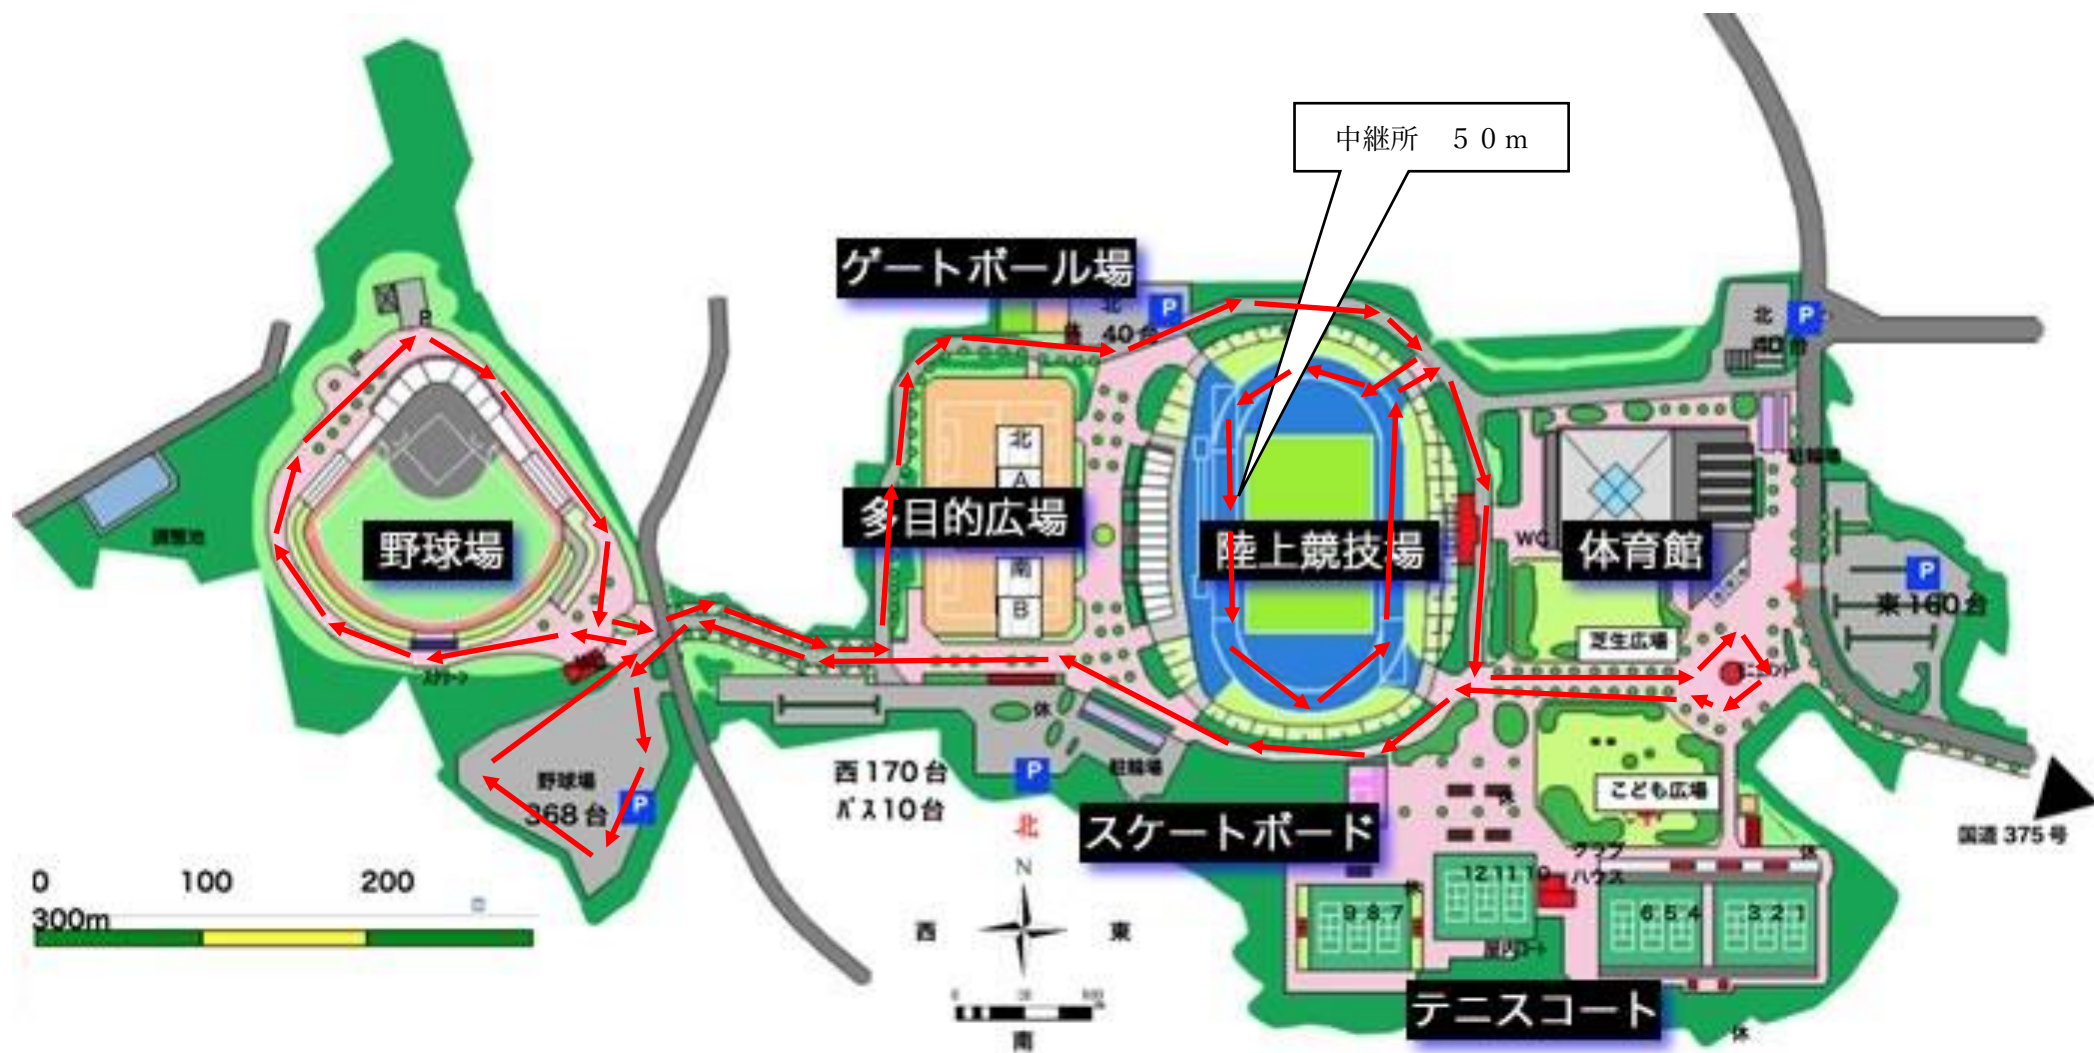

令和4年度 中国中学校駅伝競走大会 コースレイアウト

●女子1区 3.1km ●男子1区 3.1km

令和4年度 中国中学校駅伝競走大会 コースレイアウト

●女子2区 1.7km

令和4年度 中国中学校駅伝競走大会 コースレイアウト

●女子3区・4区 2.3km

令和4年度 中国中学校駅伝競走大会 コースレイアウト

●女子5区 2.9km ●男子6区 2.9km

令和4年度 中国中学校駅伝競走大会 コースレイアウト

●男子2区・4区・5区 2.85km

令和4年度 中国中学校駅伝競走大会 コースレイアウト

●男子3区 2.5km