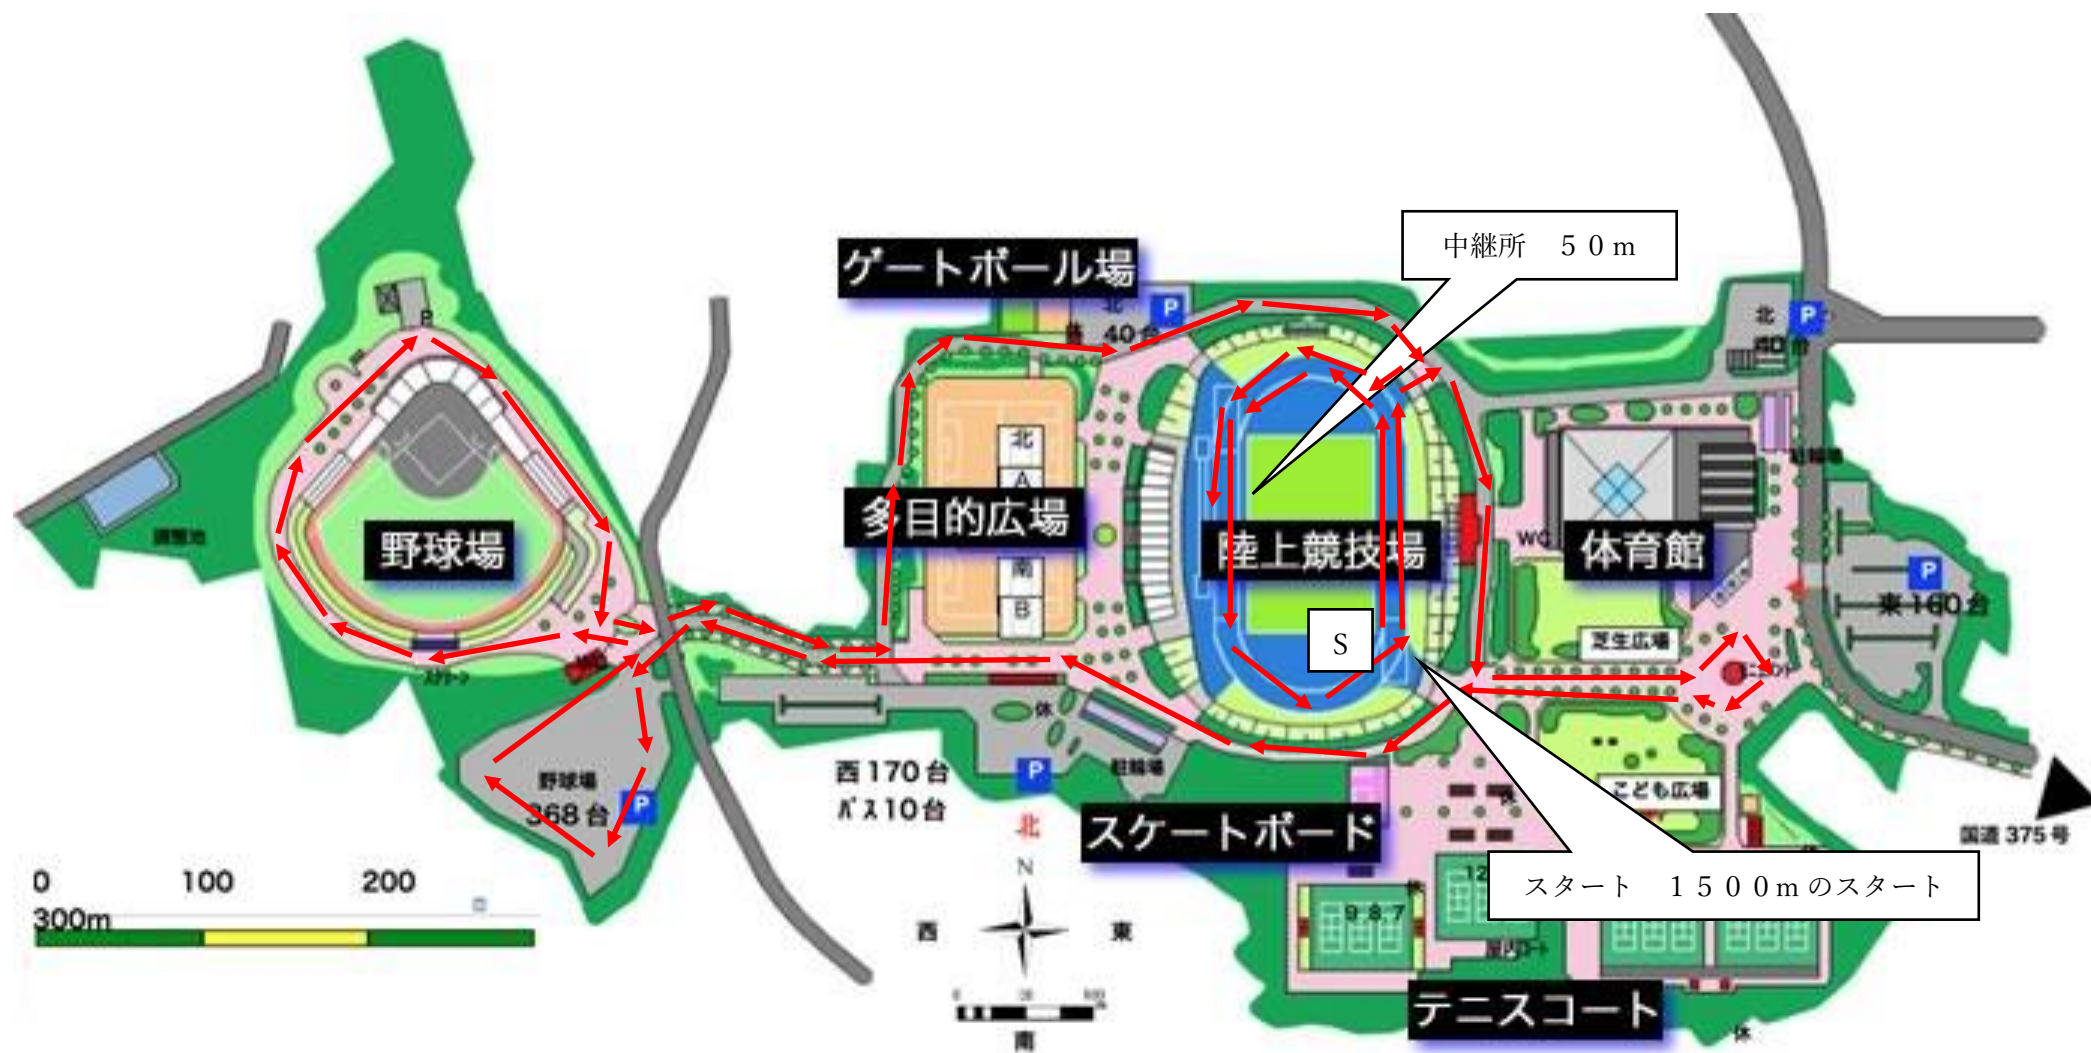

令和4年度 中国中学校駅伝競走大会 コースレイアウト

●女子1区 3.1km ●男子1区 3.1km

令和4年度 中国中学校駅伝競走大会 コースレイアウト

●女子2区 1.7km

令和4年度 中国中学校駅伝競走大会 コースレイアウト

●女子3区・4区 2.3km

令和4年度 中国中学校駅伝競走大会 コースレイアウト

●女子5区 2.9km ●男子6区 2.9km

令和4年度 中国中学校駅伝競走大会 コースレイアウト

●男子2区・4区・5区 2.85km

令和4年度 中国中学校駅伝競走大会 コースレイアウト

●男子3区 2.5km