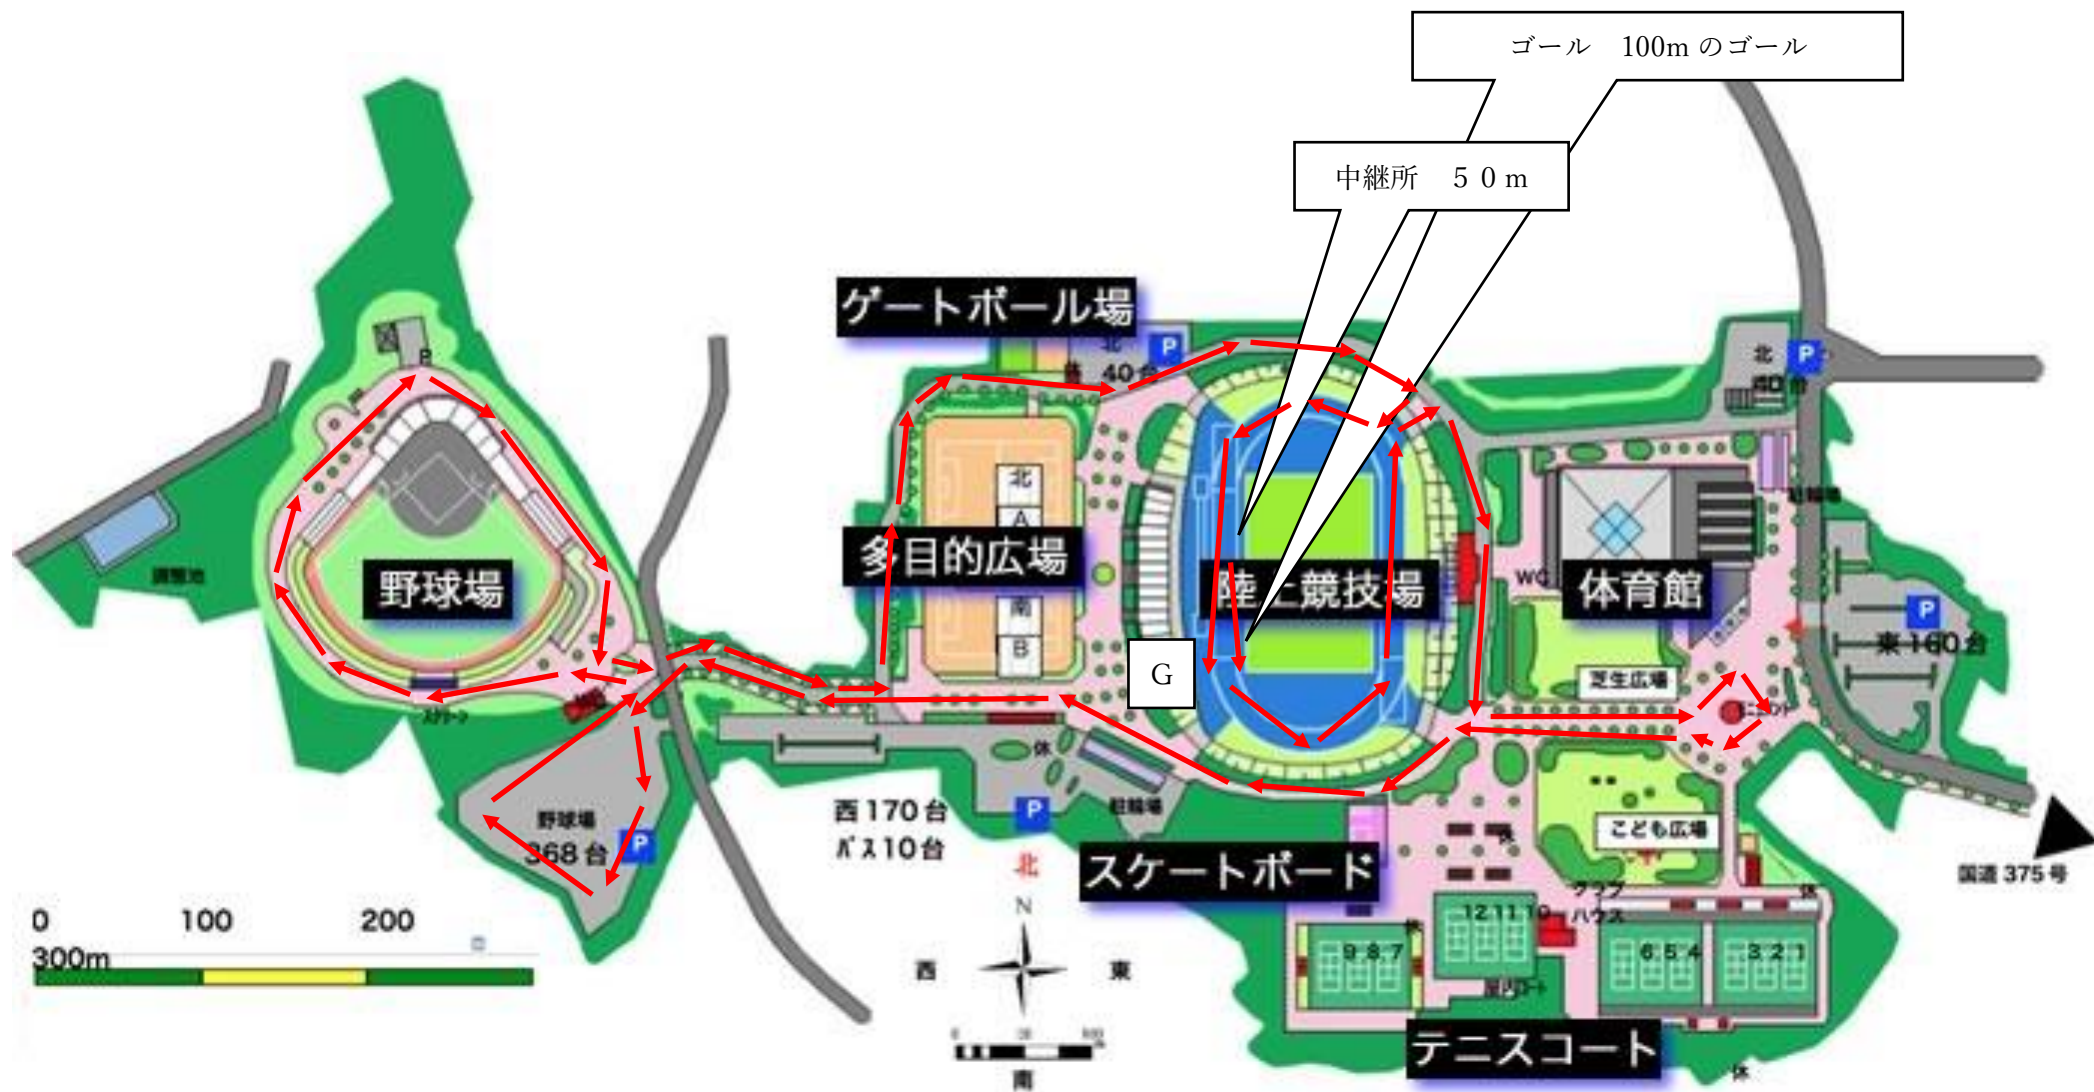

令和4年度 中国中学校駅伝競走大会 コースレイアウト

●女子1区 3.1km ●男子1区 3.1km

令和4年度 中国中学校駅伝競走大会 コースレイアウト

●女子2区 1.7km

令和4年度 中国中学校駅伝競走大会 コースレイアウト

●女子3区・4区 2.3km

令和4年度 中国中学校駅伝競走大会 コースレイアウト

●女子5区 2.9km ●男子6区 2.9km

令和4年度 中国中学校駅伝競走大会 コースレイアウト

●男子2区・4区・5区 2.85km

令和4年度 中国中学校駅伝競走大会 コースレイアウト

●男子3区 2.5km