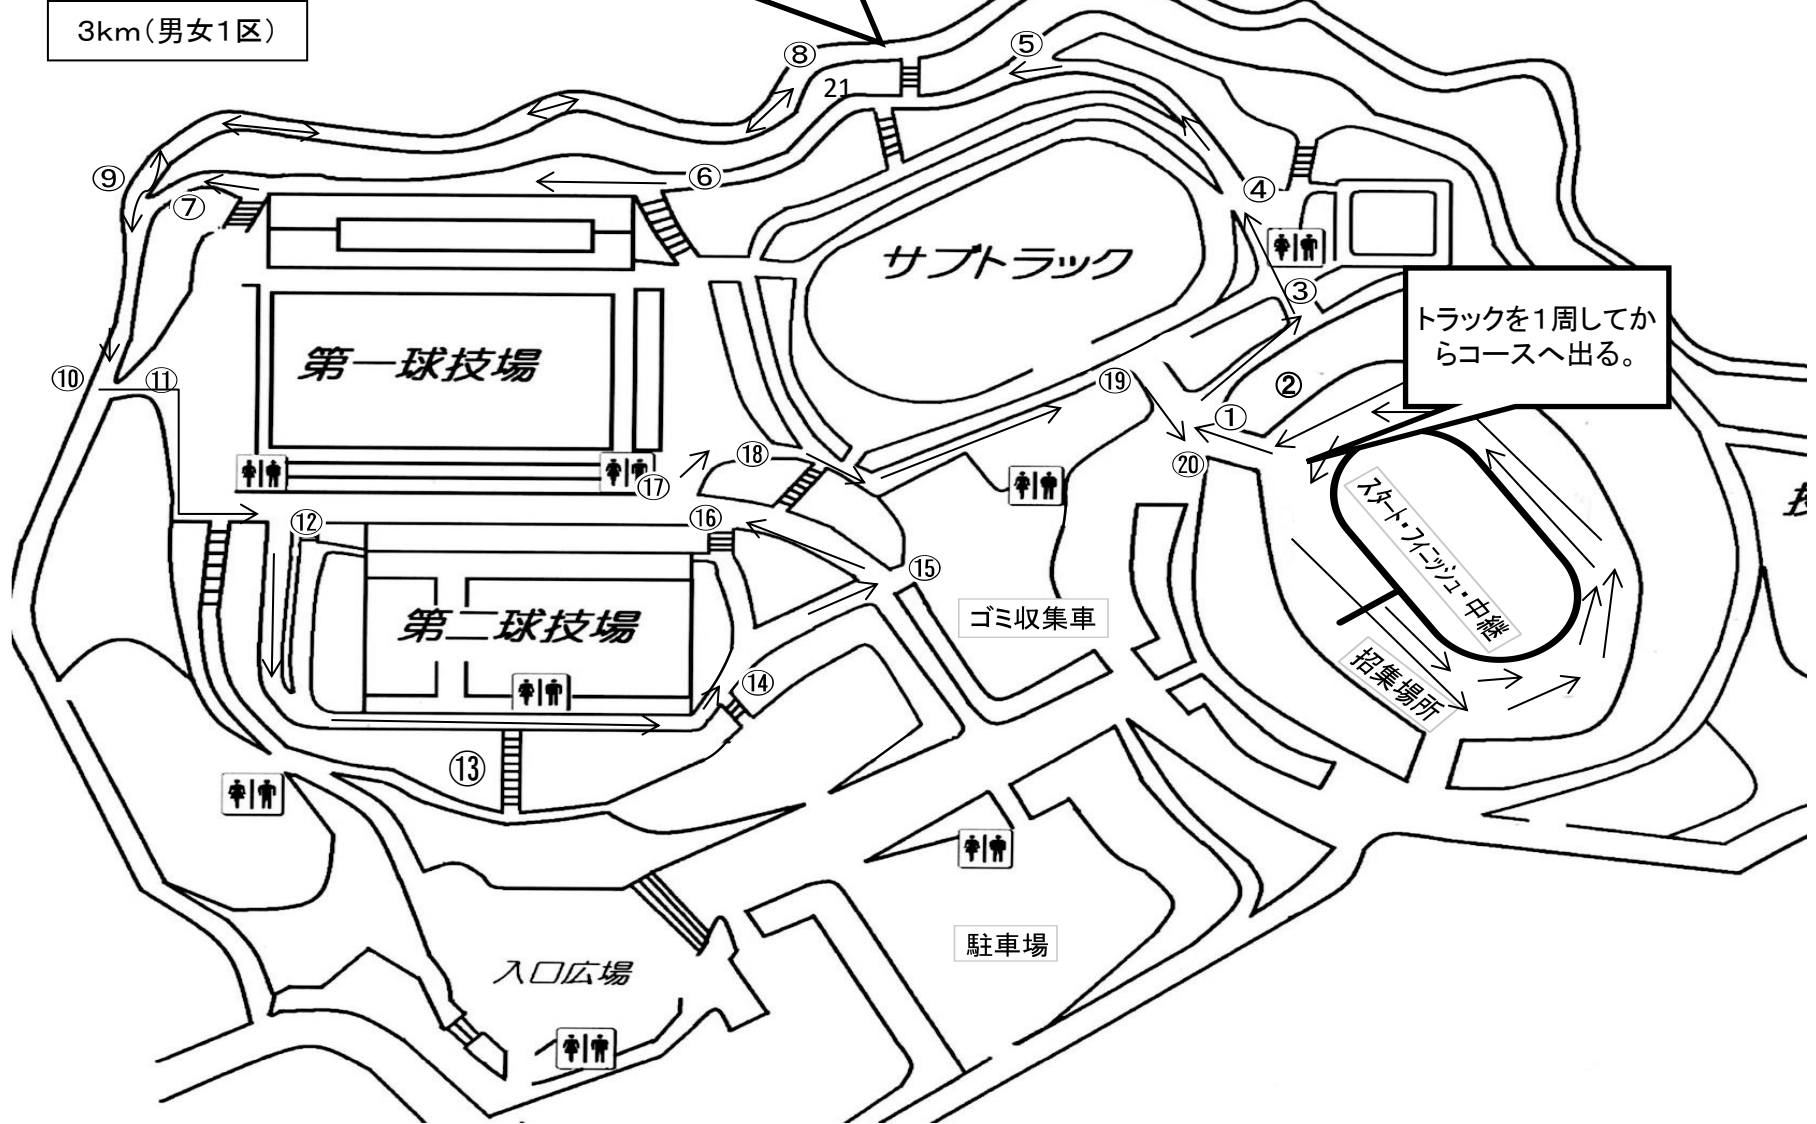

広島市スポーツ少年団新人駅伝

3km(男女1区)

男子1区・2区・4区・5区・6区  
女子1区・5区折り返し

トラックを1周してからコースへ出る。

広島市スポーツ少年団新人駅伝

2.6km(男子2・4・5・6区)(女子5区)

男子1区・2区・4区・5区・6区  
女子1区・5区折り返し

中継後、コースへ出る。

広島市スポーツ少年団新人駅伝

2.0km(男子3区)(女子2・4区)  
中学生男女ロードレース

男子1区・2区・4区・5区・6区  
女子1区・5区折り返し

中継後、コースへ  
出る。

広島市スポーツ少年団新人駅伝

1.7km(女子3区)  
小学生男女ロードレース

男子1区・2区・4区・5区・6区  
女子1区・5区折り返し

中継後、コースへ  
出る。