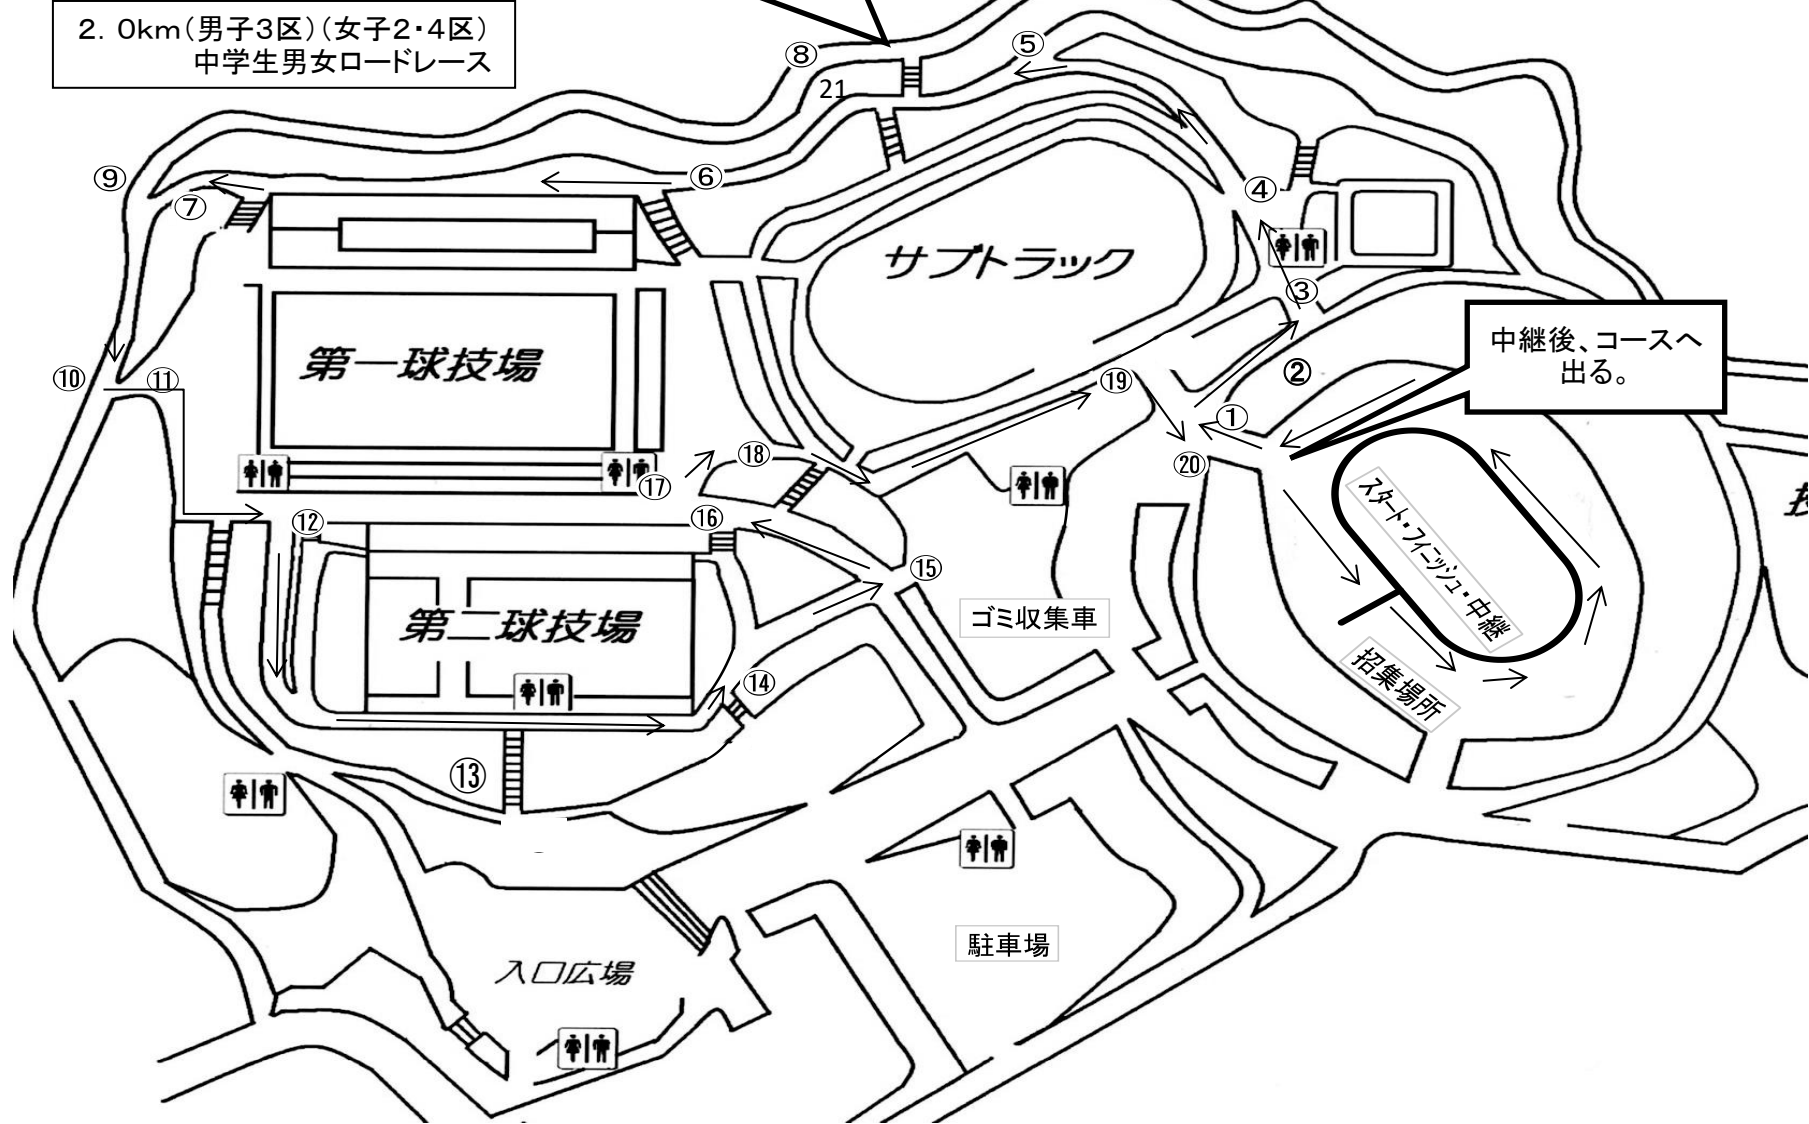

広島市スポーツ少年団新人駅伝

3km(男女1区)

男子1区・2区・4区・5区・6区  
女子1区・5区折り返し

トラックを1周してからコースへ出る。

広島市スポーツ少年団新人駅伝

2.6km(男子2・4・5・6区)(女子5区)

男子1区・2区・4区・5区・6区  
女子1区・5区折り返し

中継後、コースへ出る。

広島市スポーツ少年団新人駅伝

2.0km(男子3区)(女子2・4区)  
中学生男女ロードレース

男子1区・2区・4区・5区・6区  
女子1区・5区折り返し

中継後、コースへ  
出る。

広島市スポーツ少年団新人駅伝

1.7km(女子3区)  
小学生男女ロードレース

男子1区・2区・4区・5区・6区  
女子1区・5区折り返し

中継後、コースへ  
出る。