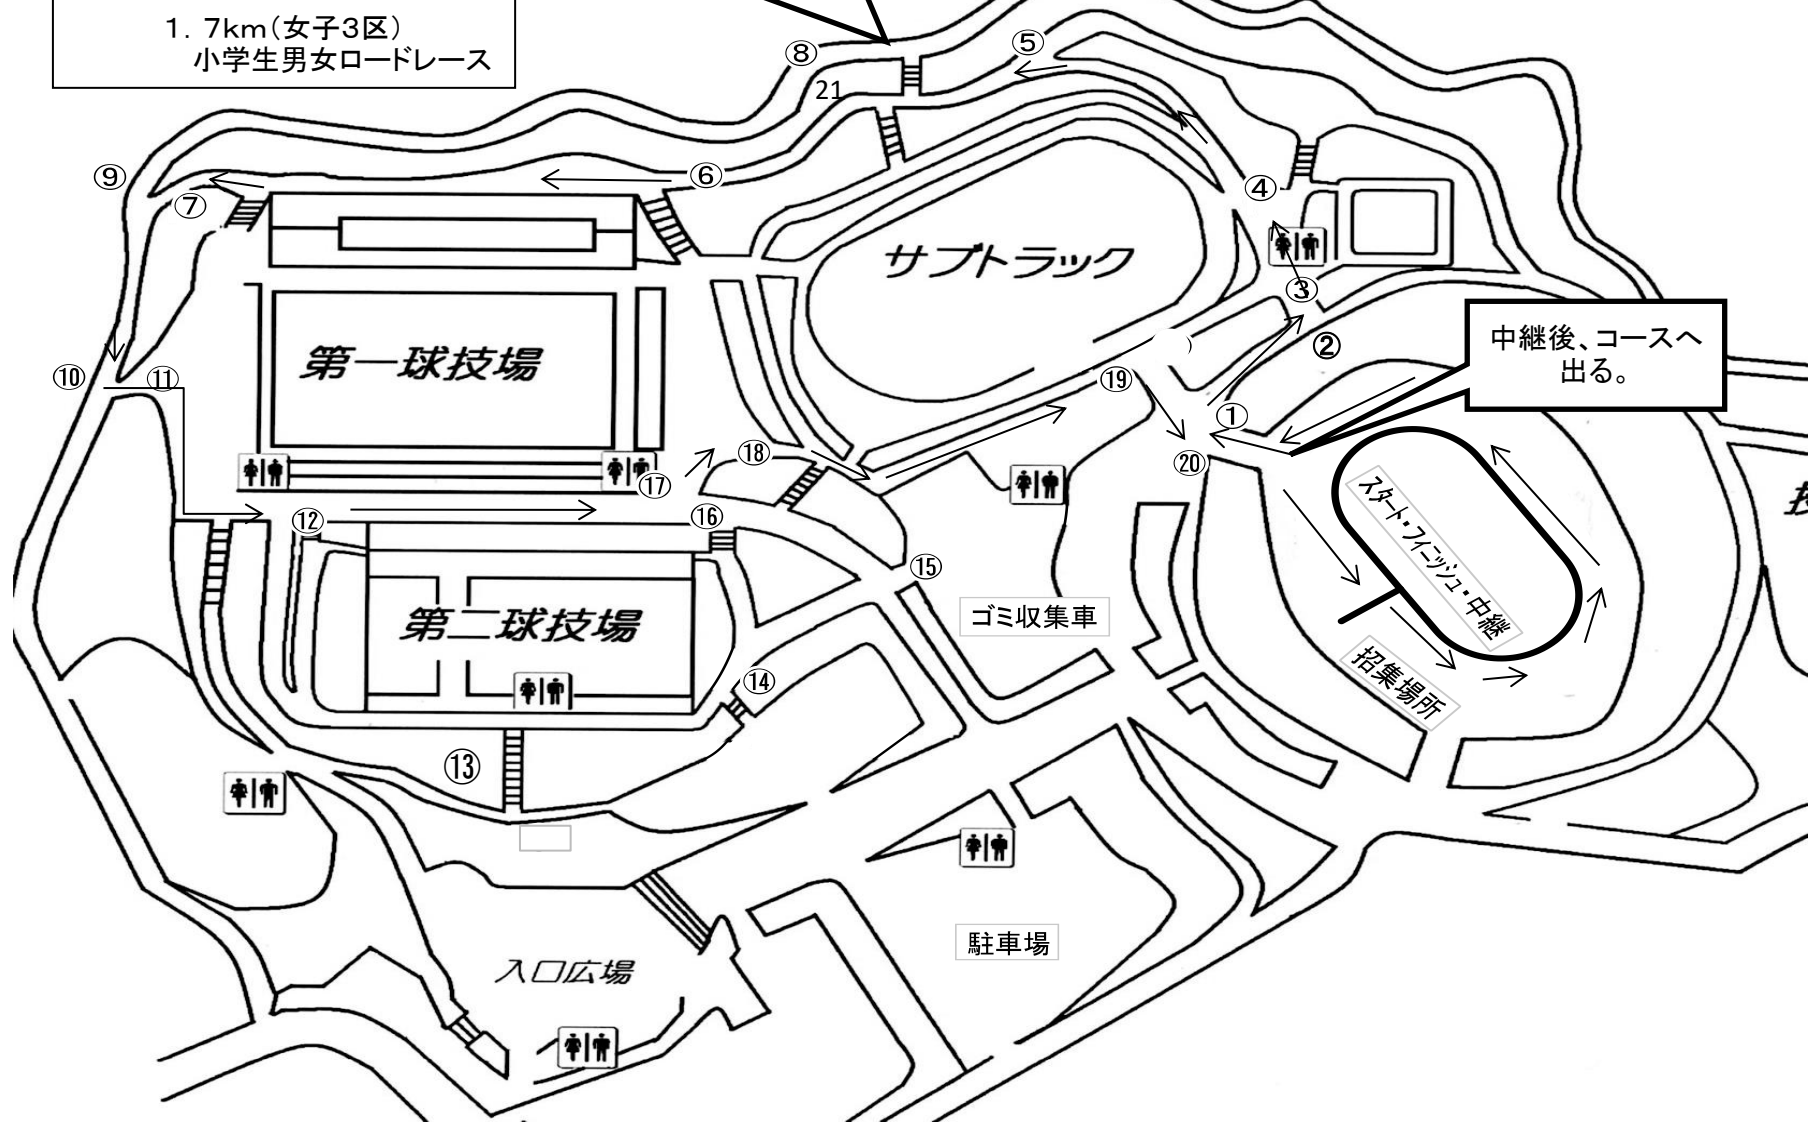

広島市スポーツ少年団新人駅伝

3km(男女1区)

男子1区・2区・4区・5区・6区  
女子1区・5区折り返し

トラックを1周してからコースへ出る。

広島市スポーツ少年団新人駅伝

2.6km(男子2・4・5・6区)(女子5区)

男子1区・2区・4区・5区・6区  
女子1区・5区折り返し

中継後、コースへ出る。

広島市スポーツ少年団新人駅伝

2.0km(男子3区)(女子2・4区)  
中学生男女ロードレース

男子1区・2区・4区・5区・6区  
女子1区・5区折り返し

中継後、コースへ  
出る。

広島市スポーツ少年団新人駅伝

1.7km(女子3区)  
小学生男女ロードレース

男子1区・2区・4区・5区・6区  
女子1区・5区折り返し

中継後、コースへ  
出る。