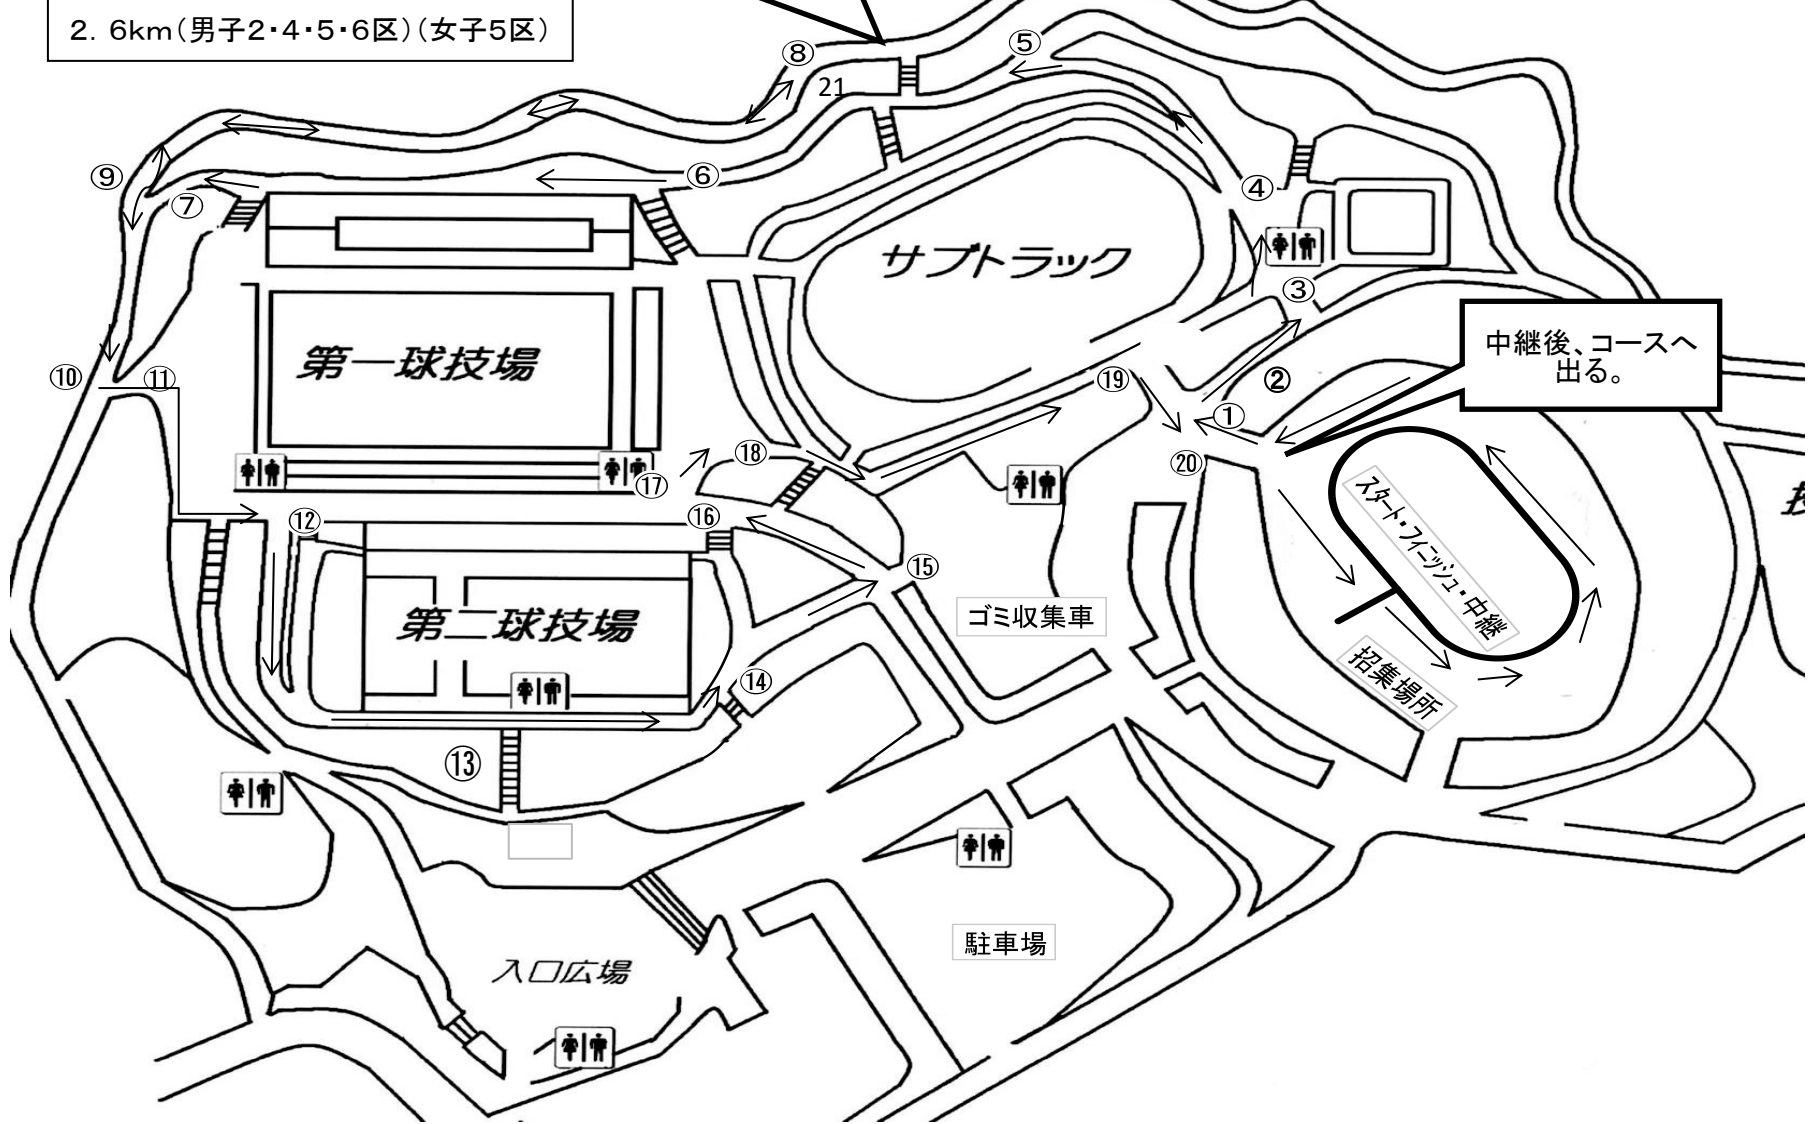

広島市スポーツ少年団新人駅伝

3km(男女1区)

男子1区・2区・4区・5区・6区  
女子1区・5区折り返し

トラックを1周してからコースへ出る。

広島市スポーツ少年団新人駅伝

2.6km(男子2・4・5・6区)(女子5区)

男子1区・2区・4区・5区・6区  
女子1区・5区折り返し

中継後、コースへ出る。

広島市スポーツ少年団新人駅伝

2.0km(男子3区)(女子2・4区)  
中学生男女ロードレース

男子1区・2区・4区・5区・6区  
女子1区・5区折り返し

中継後、コースへ  
出る。

広島市スポーツ少年団新人駅伝

1.7km(女子3区)  
小学生男女ロードレース

男子1区・2区・4区・5区・6区  
女子1区・5区折り返し

中継後、コースへ  
出る。