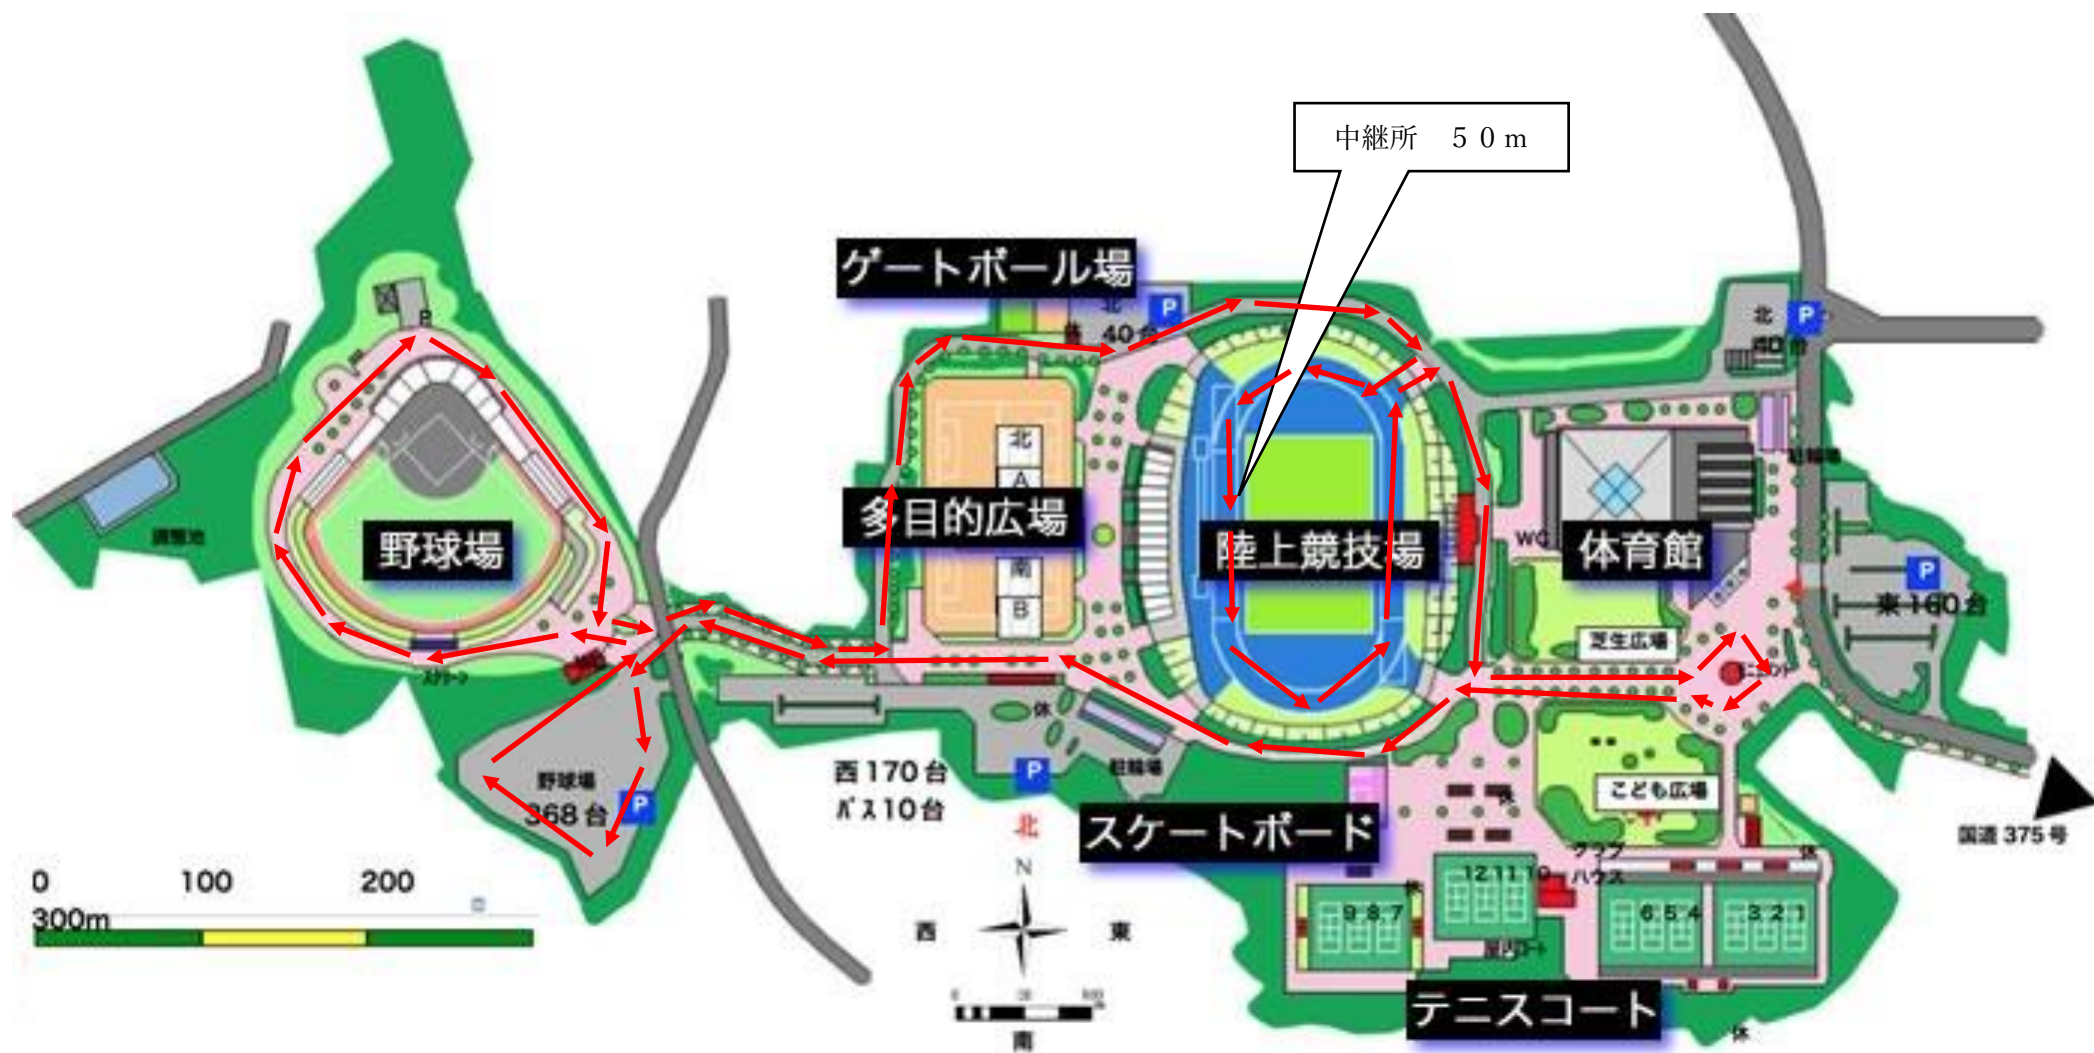

令和3年度 中国中学校駅伝競走大会 コースレイアウト

●女子1区 3.1km ●男子1区 3.1km

令和3年度 中国中学校駅伝競走大会 コースレイアウト

●男子2区・4区・5区 2.85km

令和3年度 中国中学校駅伝競走大会 コースレイアウト

●男子3区 2.5km

令和3年度 中国中学校駅伝競走大会 コースレイアウト

●女子5区 2.9km ●男子6区 2.9km