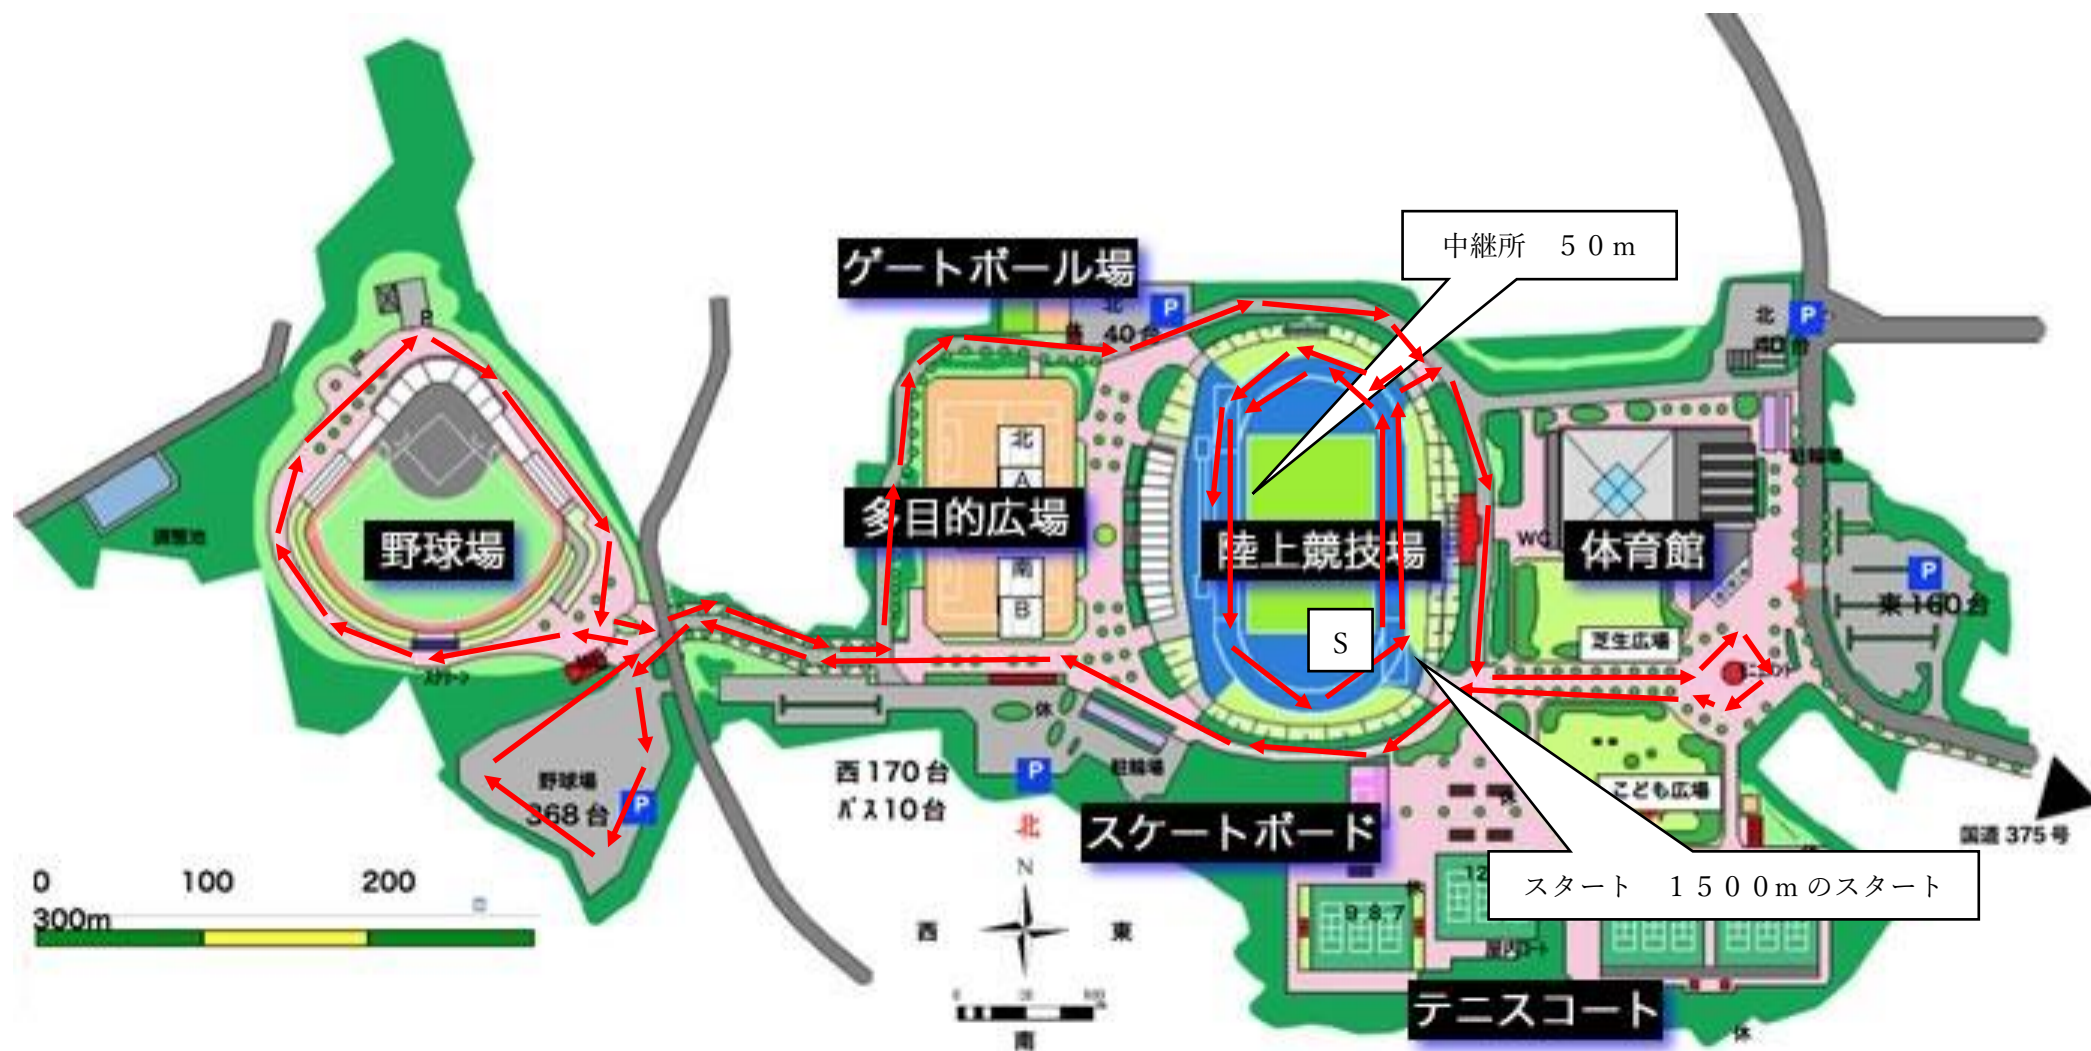

令和3年度 中国中学校駅伝競走大会 コースレイアウト

●女子1区 3.1km ●男子1区 3.1km

令和3年度 中国中学校駅伝競走大会 コースレイアウト

●男子2区・4区・5区 2.85km

令和3年度 中国中学校駅伝競走大会 コースレイアウト

●男子3区 2.5km

令和3年度 中国中学校駅伝競走大会 コースレイアウト

●女子5区 2.9km ●男子6区 2.9km