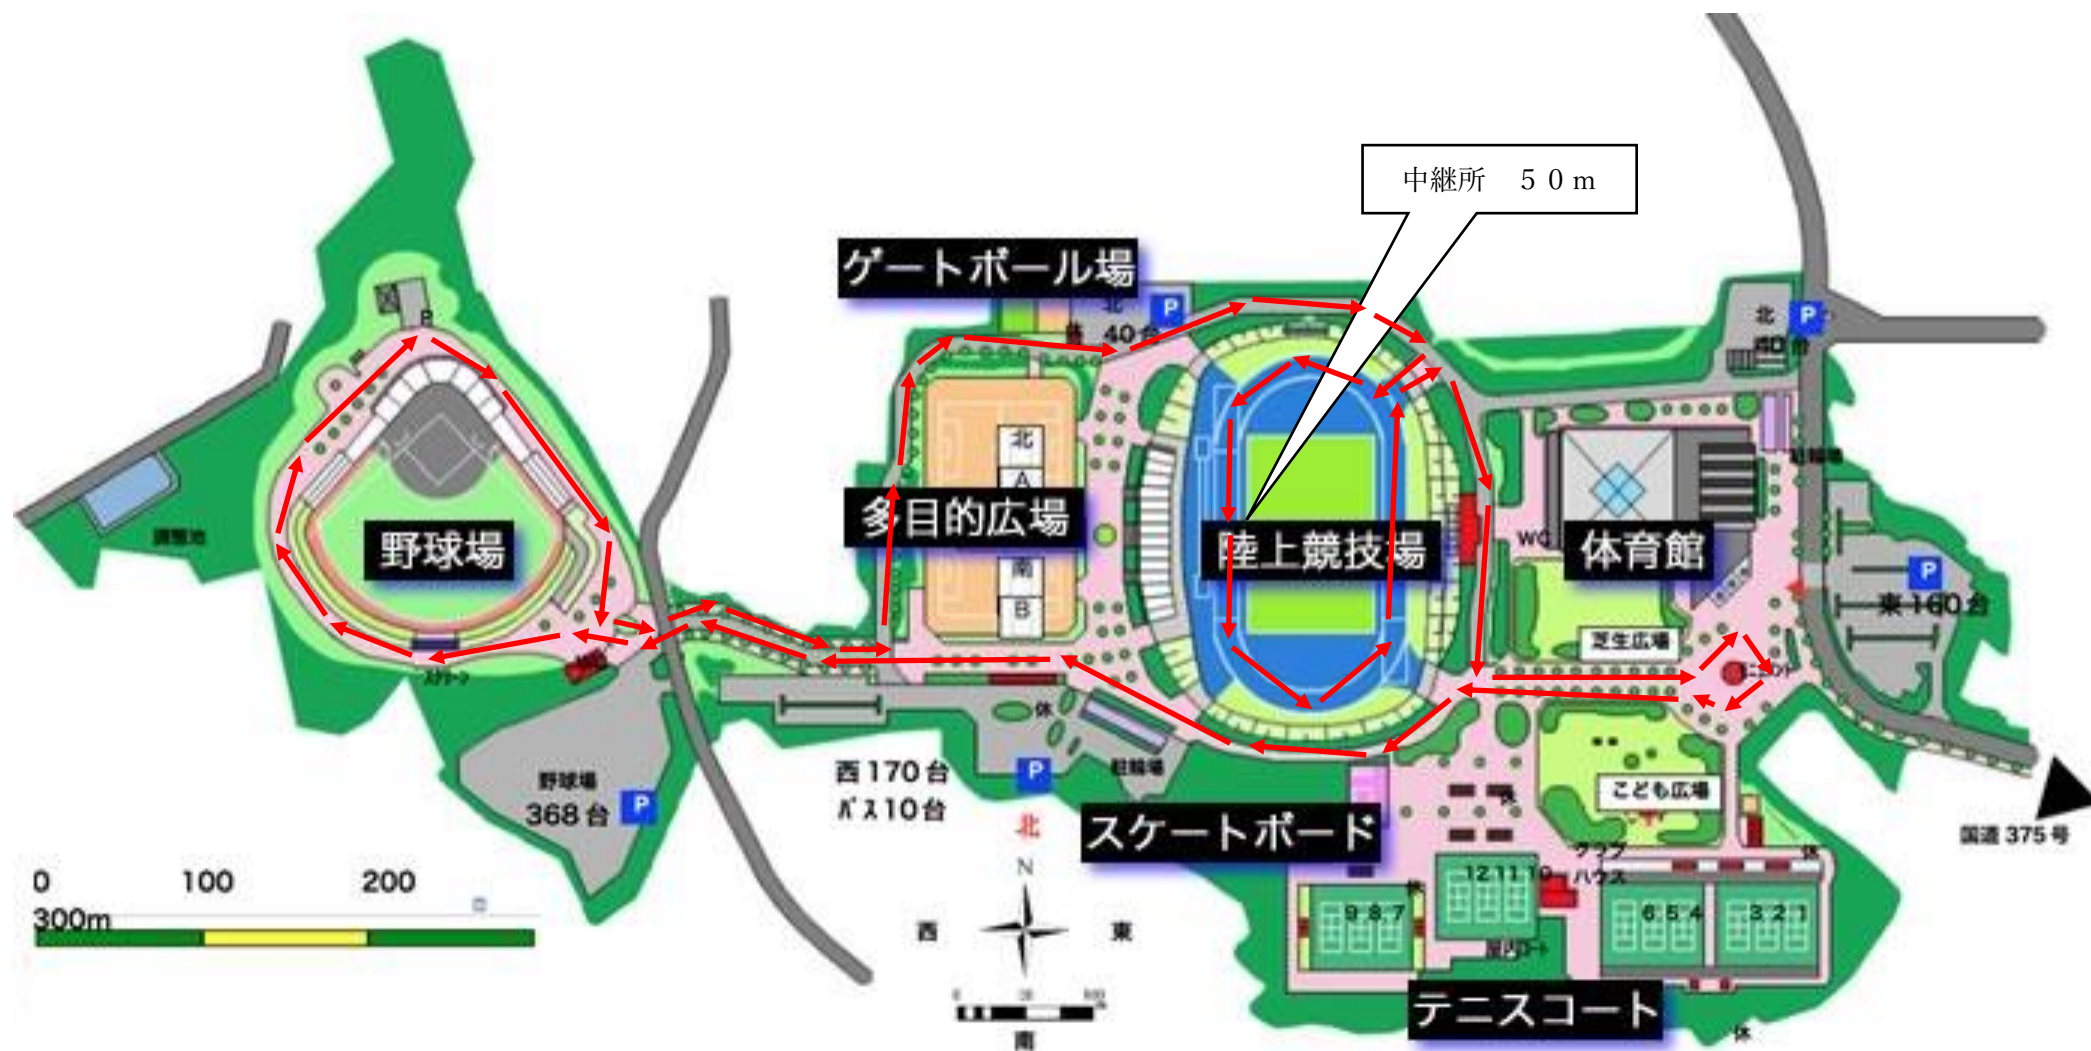

令和3年度 中国中学校駅伝競走大会 コースレイアウト

●女子1区 3.1km ●男子1区 3.1km

令和3年度 中国中学校駅伝競走大会 コースレイアウト

●男子2区・4区・5区 2.85km

令和3年度 中国中学校駅伝競走大会 コースレイアウト

●男子3区 2.5km

令和3年度 中国中学校駅伝競走大会 コースレイアウト

●女子5区 2.9km ●男子6区 2.9km