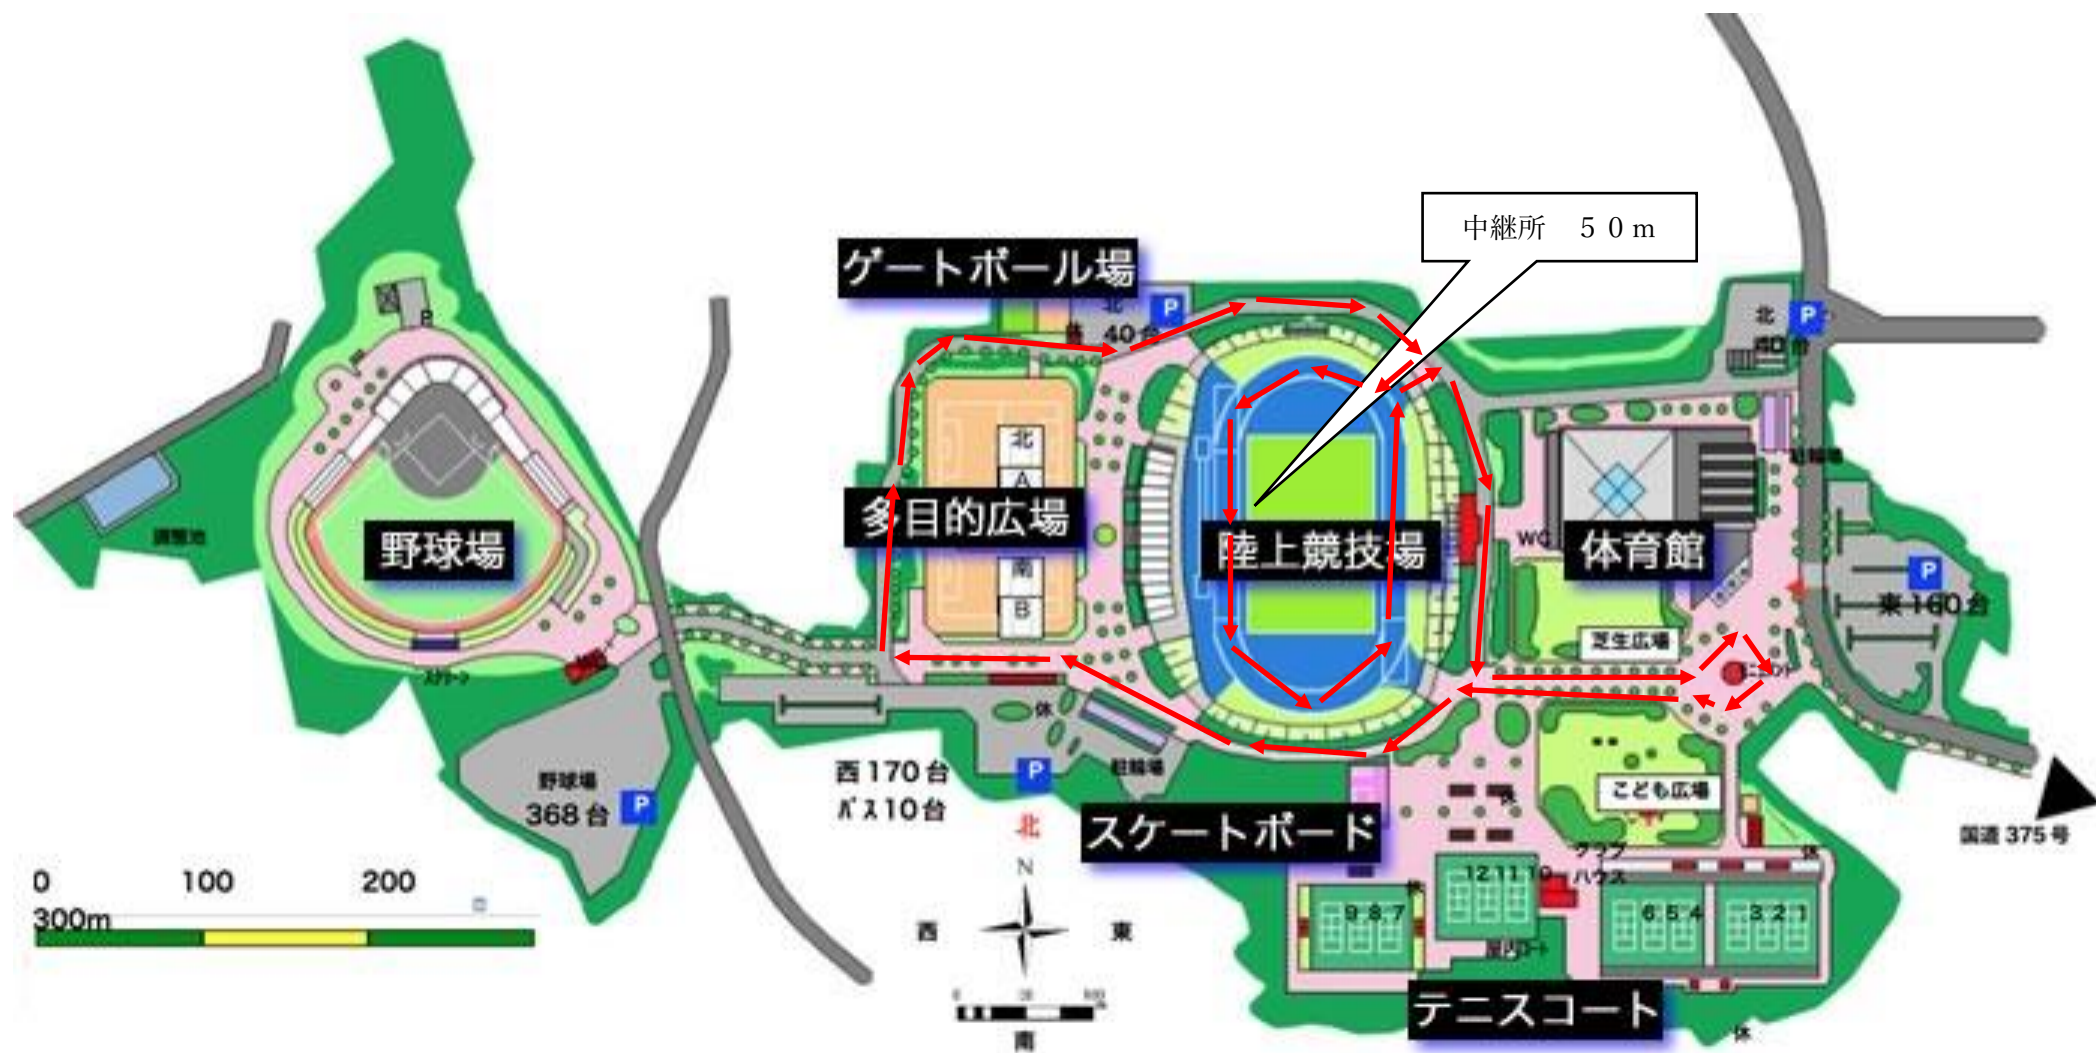

令和3年度 中国中学校駅伝競走大会 コースレイアウト

●女子1区 3.1km ●男子1区 3.1km

令和3年度 中国中学校駅伝競走大会 コースレイアウト

●女子2区 1.7km

令和3年度 中国中学校駅伝競走大会 コースレイアウト

●女子3区・4区 2.3km

令和3年度 中国中学校駅伝競走大会 コースレイアウト

●女子5区 2.9km ●男子6区 2.9km