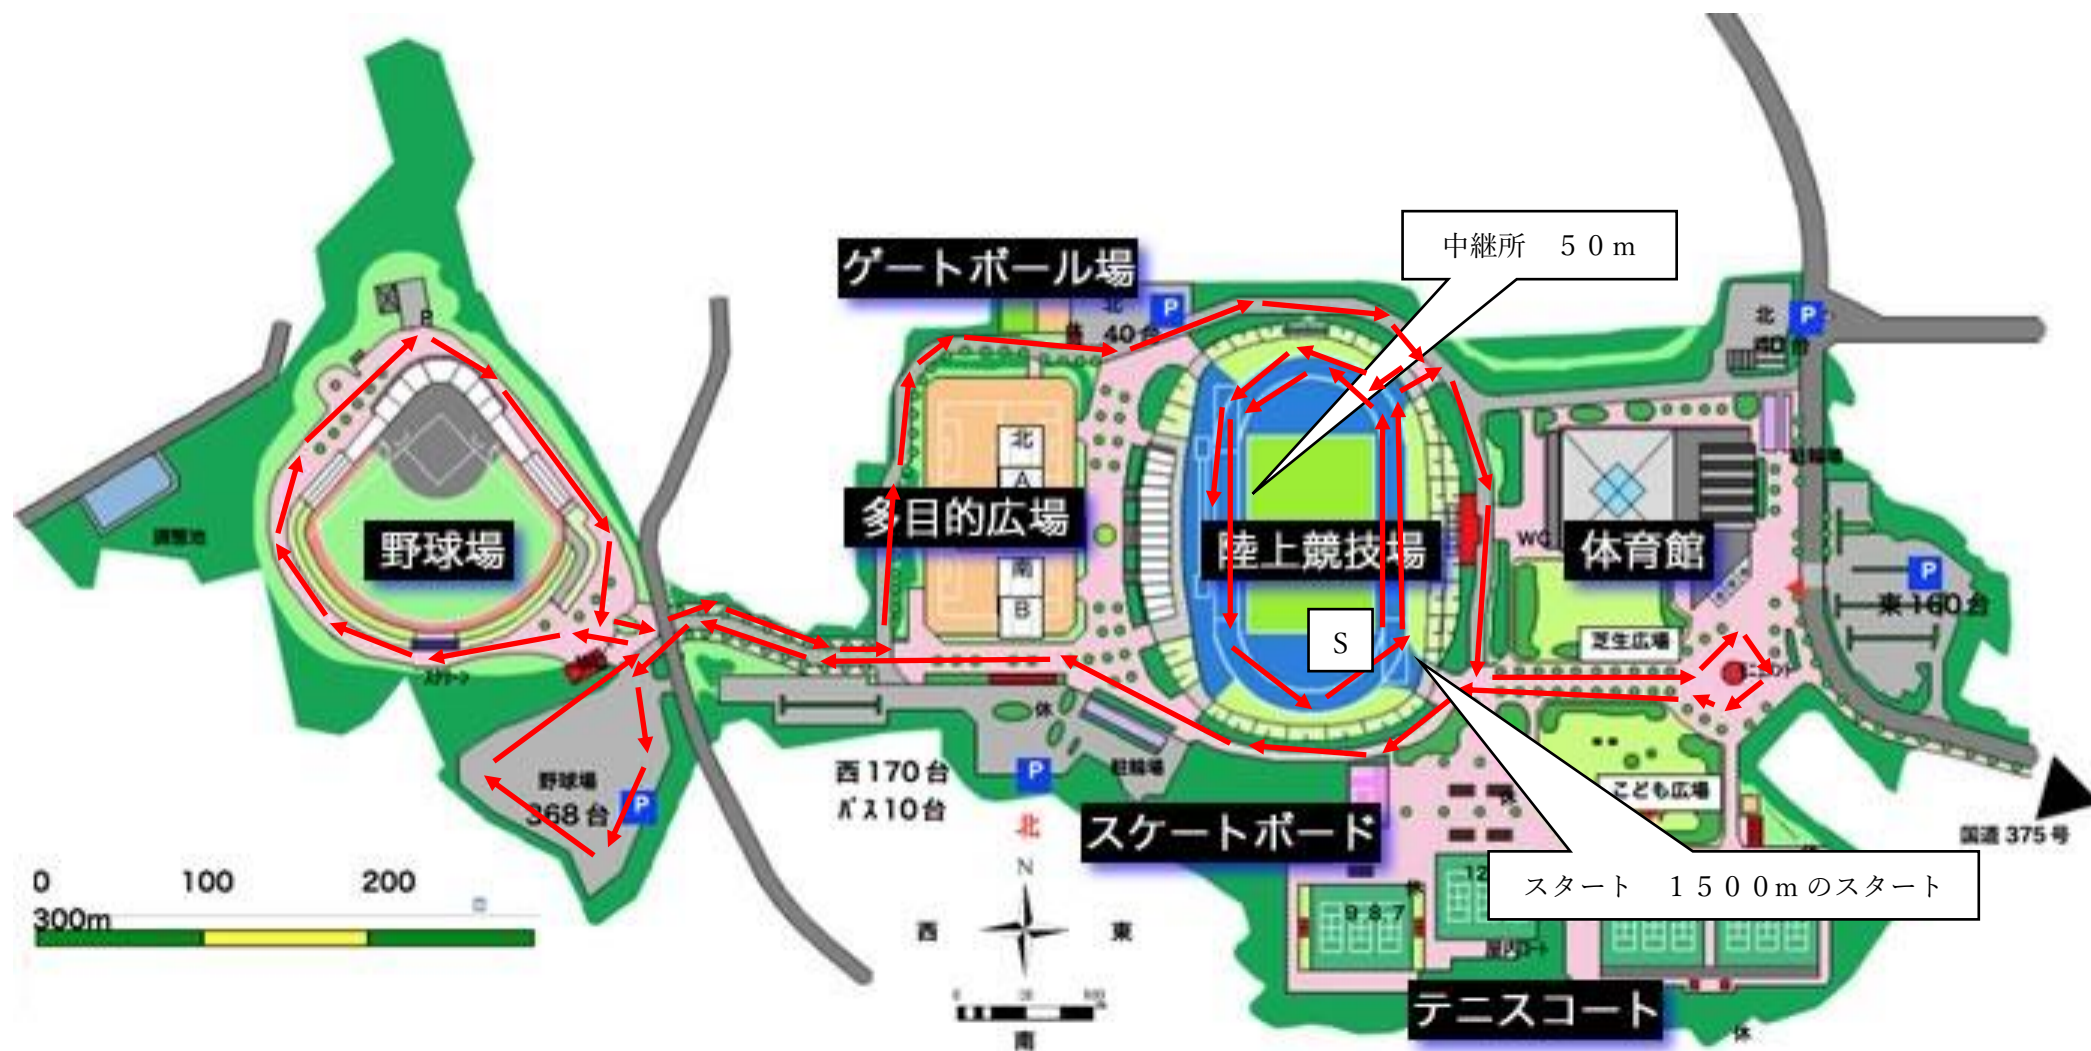

令和3年度 中国中学校駅伝競走大会 コースレイアウト

●女子1区 3.1km ●男子1区 3.1km

令和3年度 中国中学校駅伝競走大会 コースレイアウト

●女子2区 1.7km

令和3年度 中国中学校駅伝競走大会 コースレイアウト

●女子3区・4区 2.3km

令和3年度 中国中学校駅伝競走大会 コースレイアウト

●女子5区 2.9km ●男子6区 2.9km