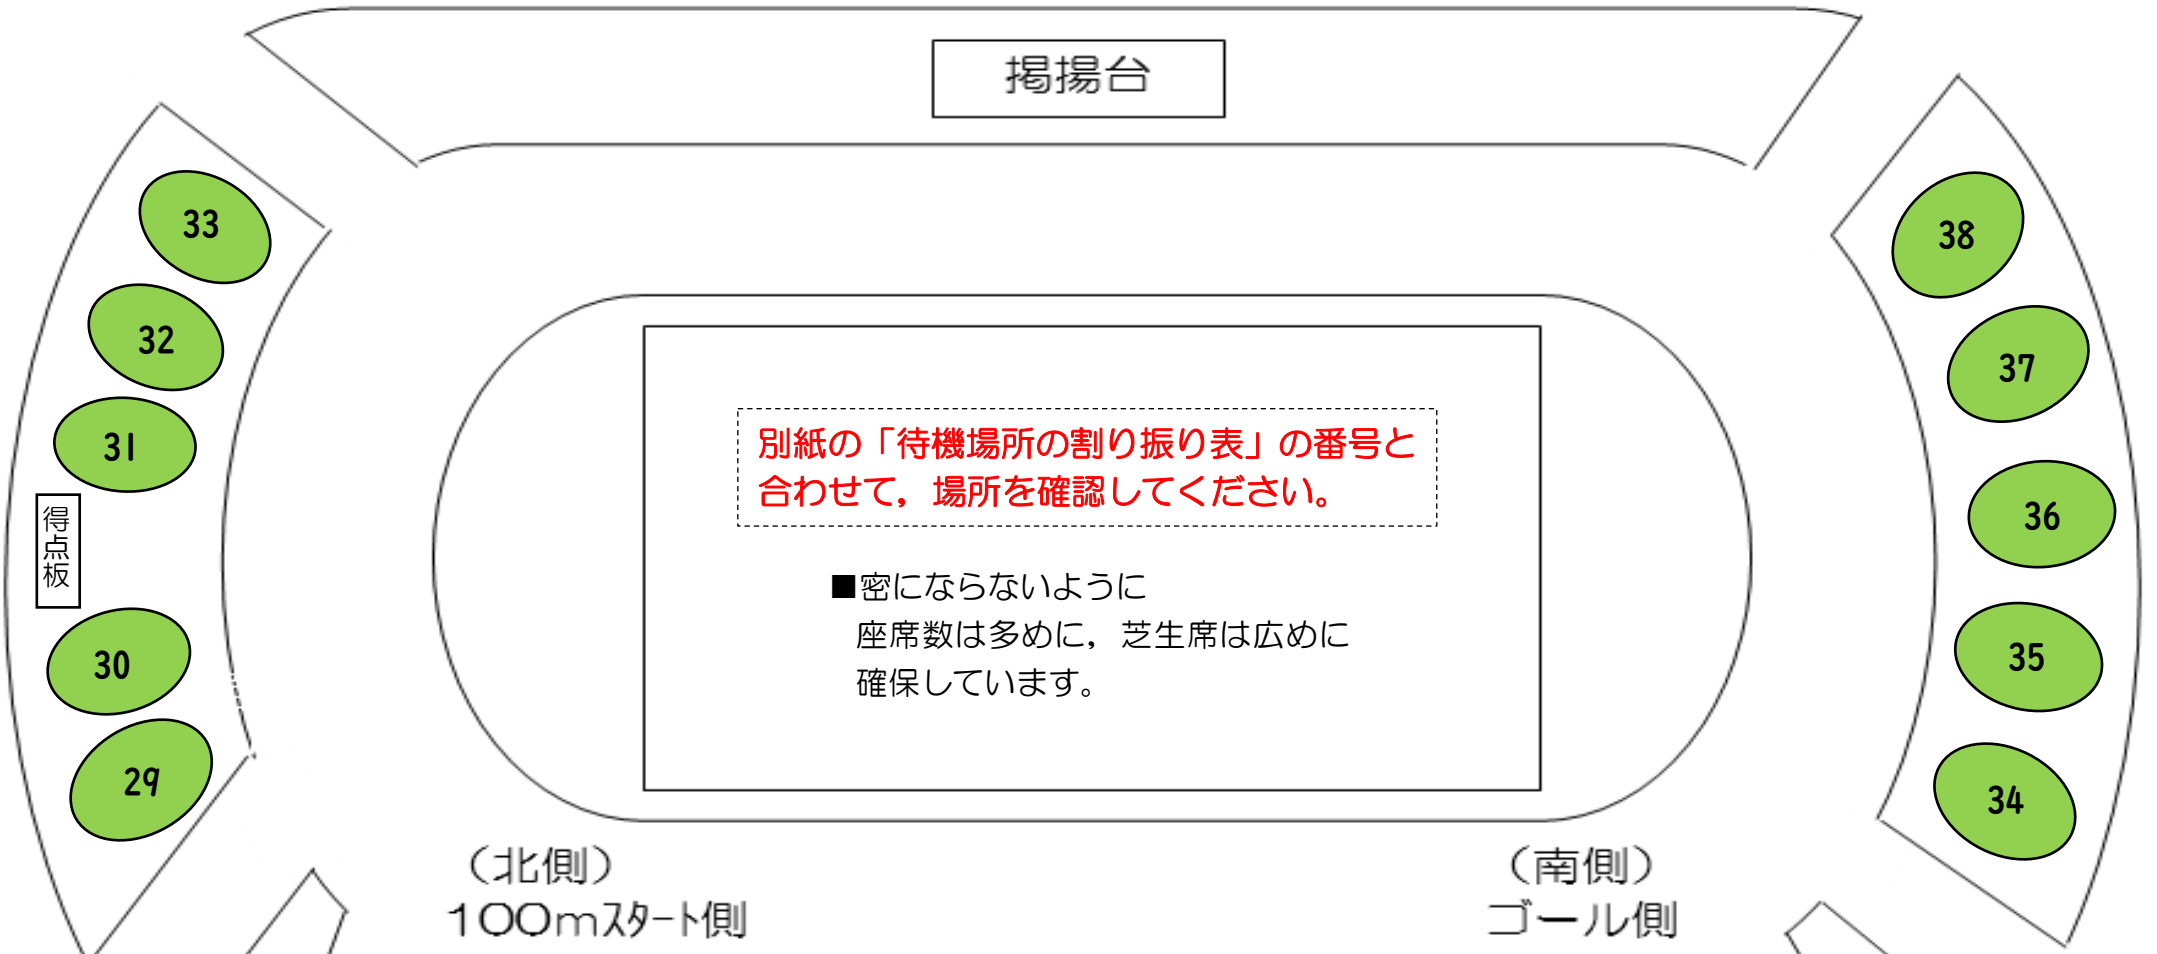

待機場所配置図（開閉会式場所）

(北側)
100mスタート側

(南側)
ゴール側

選手
招集
場所

【待機場所の割り振り表】 ※別紙の図と合わせてご覧ください。

待機場所	チーム名(団体名)	選手数	待機場所	チーム名(団体名)	選手数	待機場所	チーム名(団体名)	選手数
1	神辺走ろう会	5	16	府中南小学校	25	25	CHASKI	37
2	ユアックさいき	2	17	中条走ろう会	5	26	竹尋アスリート	22
3	みよしAC	14	18	府中空城	21	27	びんごWAC	3
4	中野東	9	19	広島JOC	39	29	東広島TFC	35
5	因北陸上	11	20	F.K.C	5	30	石内南SKRC	9
6	くれJAC	13	21	五月が丘	1	31	織田幹雄スポーツクラブ	12
7	アクアパーク	14		狩小川小	2	32	御野陸上クラブ	13
8	吉和AC	12		宇品小学校	1	33	ゲールランニングクラブ	3
9	熊野陸上	12		ミライへ	1	34	坂ジュニア陸上	30
10	新涯JAC	11	22	音戸クラブ	2	35	リトルランナーズ広島	12
11	湯田陸上	10		三ツ城小	1	36	福山ジュニア	18
12	セトナミSC	5		八本松	2	37	三原陸上クラブ	24
13	テリオス広島	7	23	庄原AC	8	38	サンフラワーS・C	2
14	高須子ども会	8	24	せらスポーツクラブ	1			
15	大崎水泳陸上クラブ	5		愛郷小学校	1			

※ 28の区画は予備としています。

【スタンド席のシート(座席)の数】

【芝生席の広さ】

1チームあたり 約5m × 約15~20m
の広さを確保できます。
各チームの間隔をしっかりとってテント等を
配置してください。

← シートの色