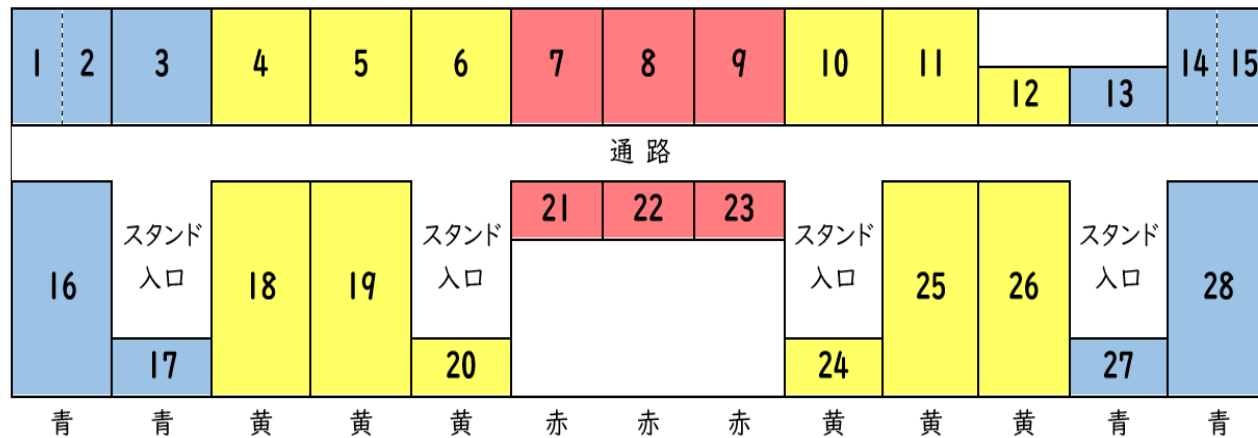

待機場所配置図（開閉会式場所）

(北側)
100mスタート側

(南側)
ゴール側

選手
招集
場所

【待機場所の割り振り表】 ※別紙の図と合わせてご覧ください。

待機場所	チーム名(団体名)	選手数	待機場所	チーム名(団体名)	選手数	待機場所	チーム名(団体名)	選手数
1	神辺走ろう会	5	16	府中南小学校	25	25	CHASKI	37
2	ユアックさいき	2	17	中条走ろう会	5	26	竹尋アスリート	22
3	みよしAC	14	18	府中空城	21	27	びんごWAC	3
4	中野東	9	19	広島JOC	39	29	東広島TFC	35
5	因北陸上	11	20	F.K.C	5	30	石内南SKRC	9
6	くれJAC	13	21	五月が丘	1	31	織田幹雄スポーツクラブ	12
7	アクアパーク	14		狩小川小	2	32	御野陸上クラブ	13
8	吉和AC	12		宇品小学校	1	33	ゲールランニングクラブ	3
9	熊野陸上	12		ミライへ	1	34	坂ジュニア陸上	30
10	新涯JAC	11	22	音戸クラブ	2	35	リトルランナーズ広島	12
11	湯田陸上	10		三ツ城小	1	36	福山ジュニア	18
12	セトナミSC	5		八本松	2	37	三原陸上クラブ	24
13	テリオス広島	7	23	庄原AC	8	38	サンフラワーS・C	2
14	高須子ども会	8	24	せらスポーツクラブ	1			
15	大崎水泳陸上クラブ	5		愛郷小学校	1			

※ 28の区画は予備としています。

【スタンド席のシート(座席)の数】

【芝生席の広さ】

1チームあたり 約5m × 約15~20m
の広さを確保できます。
各チームの間隔をしっかりとってテント等を
配置してください。

← シートの色