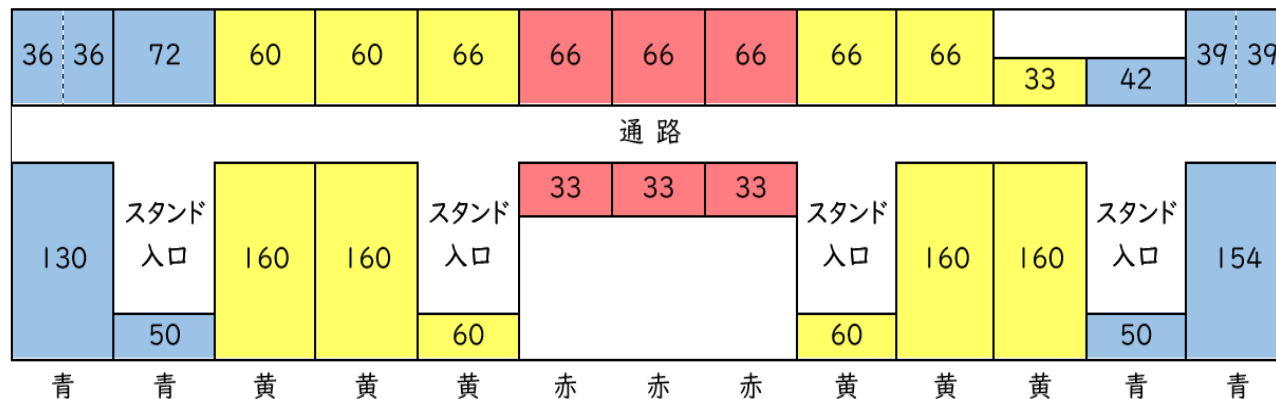

待機場所配置図（開閉会式場所）

(北側)
100mスタート側

(南側)
ゴール側

選手
招集
場所

【待機場所の割り振り表】 ※別紙の図と合わせてご覧ください。

待機場所	チーム名(団体名)	選手数	待機場所	チーム名(団体名)	選手数	待機場所	チーム名(団体名)	選手数
1	神辺走ろう会	5	16	府中南小学校	25	25	CHASKI	37
2	ユアックさいき	2	17	中条走ろう会	5	26	竹尋アスリート	22
3	みよしAC	14	18	府中空城	21	27	びんごWAC	3
4	中野東	9	19	広島JOC	39	29	東広島TFC	35
5	因北陸上	11	20	F.K.C	5	30	石内南SKRC	9
6	くれJAC	13	21	五月が丘	1	31	織田幹雄スポーツクラブ	12
7	アクアパーク	14		狩小川小	2	32	御野陸上クラブ	13
8	吉和AC	12		宇品小学校	1	33	ゲールランニングクラブ	3
9	熊野陸上	12		ミライへ	1	34	坂ジュニア陸上	30
10	新涯JAC	11	22	音戸クラブ	2	35	リトルランナーズ広島	12
11	湯田陸上	10		三ツ城小	1	36	福山ジュニア	18
12	セトナミSC	5		八本松	2	37	三原陸上クラブ	24
13	テリオス広島	7	23	庄原AC	8	38	サンフラワーS・C	2
14	高須子ども会	8	24	せらスポーツクラブ	1			
15	大崎水泳陸上クラブ	5		愛郷小学校	1			

※ 28の区画は予備としています。

【スタンド席のシート(座席)の数】

【芝生席の広さ】

1チームあたり 約5m × 約15~20m
の広さを確保できます。
各チームの間隔をしっかりとってテント等を
配置してください。

← シートの色