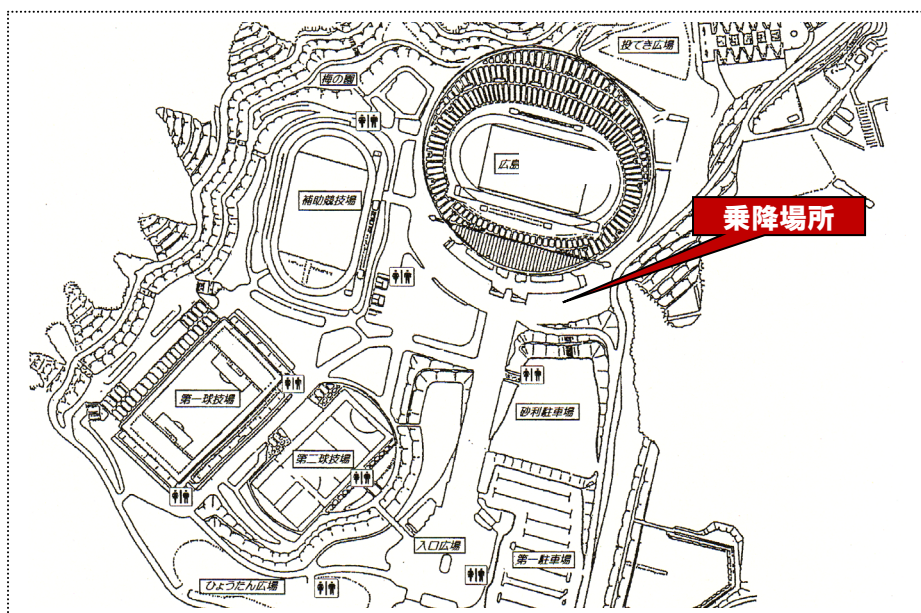

第 55 回織田幹雄記念国際陸上競技大会

無料シャトルバス 運行予定表

■ 各ホテル →会場 (エディオンスタジアム)

| | 広島ダイヤモンド | リーガロイヤル | 相鉄グランドフレッサ | 広島東急 REI ホテル | エディオンスタジアム着 | バス台数 |
|---|----------|---------|------------|--------------|-------------|------|
| 1 | - | 6:40 | 6:50 | 7:00 | 7:30 | 1台 |
| 2 | - | 7:40 | 7:50 | 8:00 | 8:30 | 1台 |
| 3 | - | 8:10 | 8:20 | 8:30 | 9:00 | 1台 |
| 4 | - | 8:40 | 8:50 | 9:00 | 9:30 | 1台 |
| 5 | - | 9:10 | 9:20 | 9:30 | 10:00 | 1台 |
| 6 | 9:20 | 9:40 | 9:50 | 10:00 | 10:30 | 1台 |
| 7 | 10:00 | 10:20 | 10:30 | 10:40 | 11:10 | 1台 |
| 8 | - | 13:10 | 13:20 | 13:30 | 14:00 | 1台 |

※ホテルビスタ広島にご宿泊の方は、バスの停車場との関係で、リーガロイヤルホテルからのご乗車となります。(約700m)

■ 会場 (エディオンスタジアム) →JR広島駅(新幹線口)

| | エディオンスタジアム発 | 広島駅新幹線口着 | バス台数 |
|---|-------------|----------|------|
| 1 | 15:00 | 15:30 | 1台 |
| 2 | 15:30 | 16:00 | 1台 |
| 3 | 16:00 | 16:30 | 1台 |
| 4 | 16:30 | 17:00 | 1台 |
| 5 | 17:00 | 17:30 | 1台 |
| 6 | 18:00 | 18:30 | 1台 |
| 7 | 19:00 | 19:30 | 1台 |
| 8 | 19:30 | 20:00 | 1台 |

※ バスの運行時間は交通事情により、遅れる場合が有りますので、ご了承下さい。

※ エディオンスタジアム ⇒ 広島駅新幹線口到着後、各ホテルにお戻りの方は、バスの運転手にホテル名をお申し出下さい。ただし、幹旋ホテルに限ります。

※ 往復とも乗車時に、整理券が必要となります。予約確認書と一緒に、同封しておりますので、ご確認お願い致します。

■ 会場 (エディオンスタジアム)

★乗降場所は、正面階段下建物に向かって右側となります。