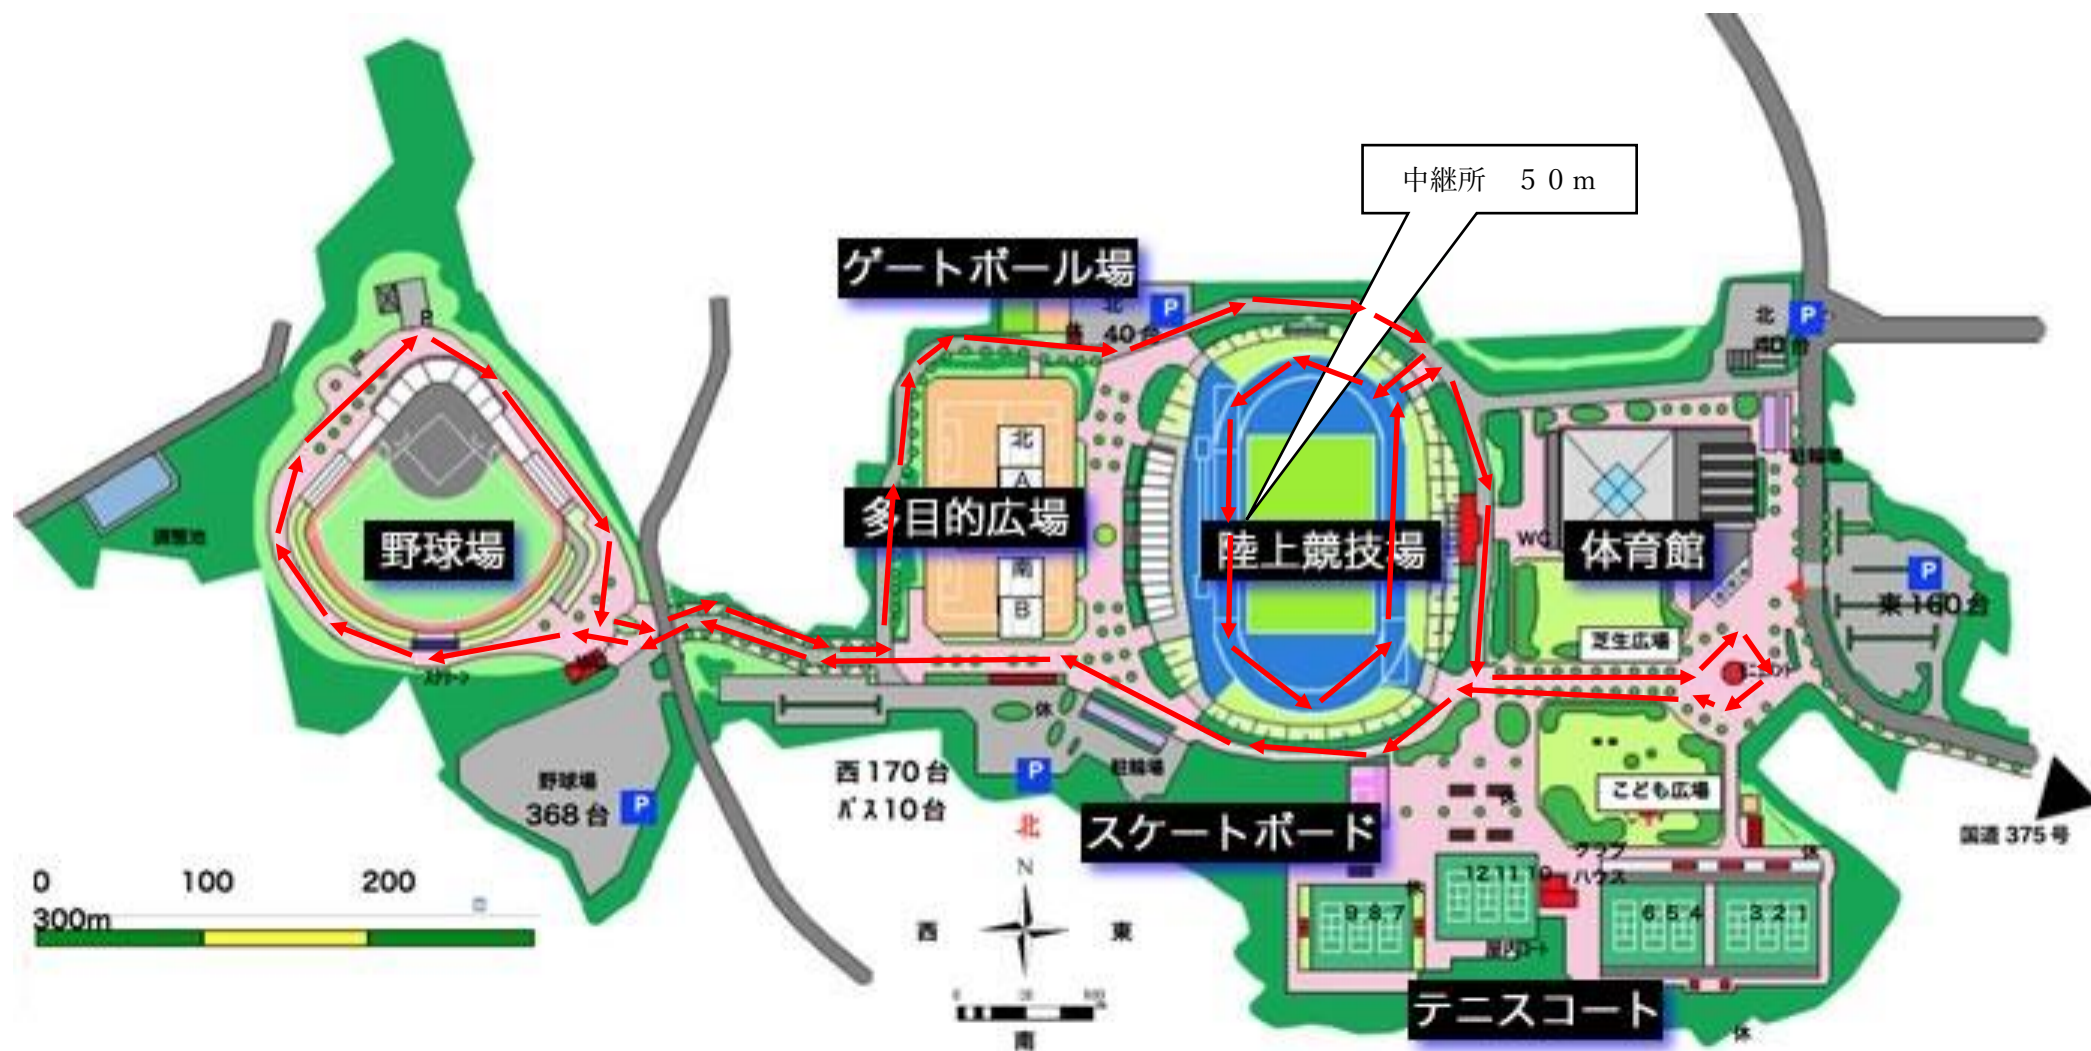

令和2年度 中国中学校駅伝競走大会 コースレイアウト

●女子1区 3.1km ●男子1区 3.1km

令和2年度 中国中学校駅伝競走大会 コースレイアウト

●男子2区・4区・5区 2.85km

令和2年度 中国中学校駅伝競走大会 コースレイアウト

●男子3区 2.5km

令和2年度 中国中学校駅伝競走大会 コースレイアウト

●女子5区 2.9km ●男子6区 2.9km