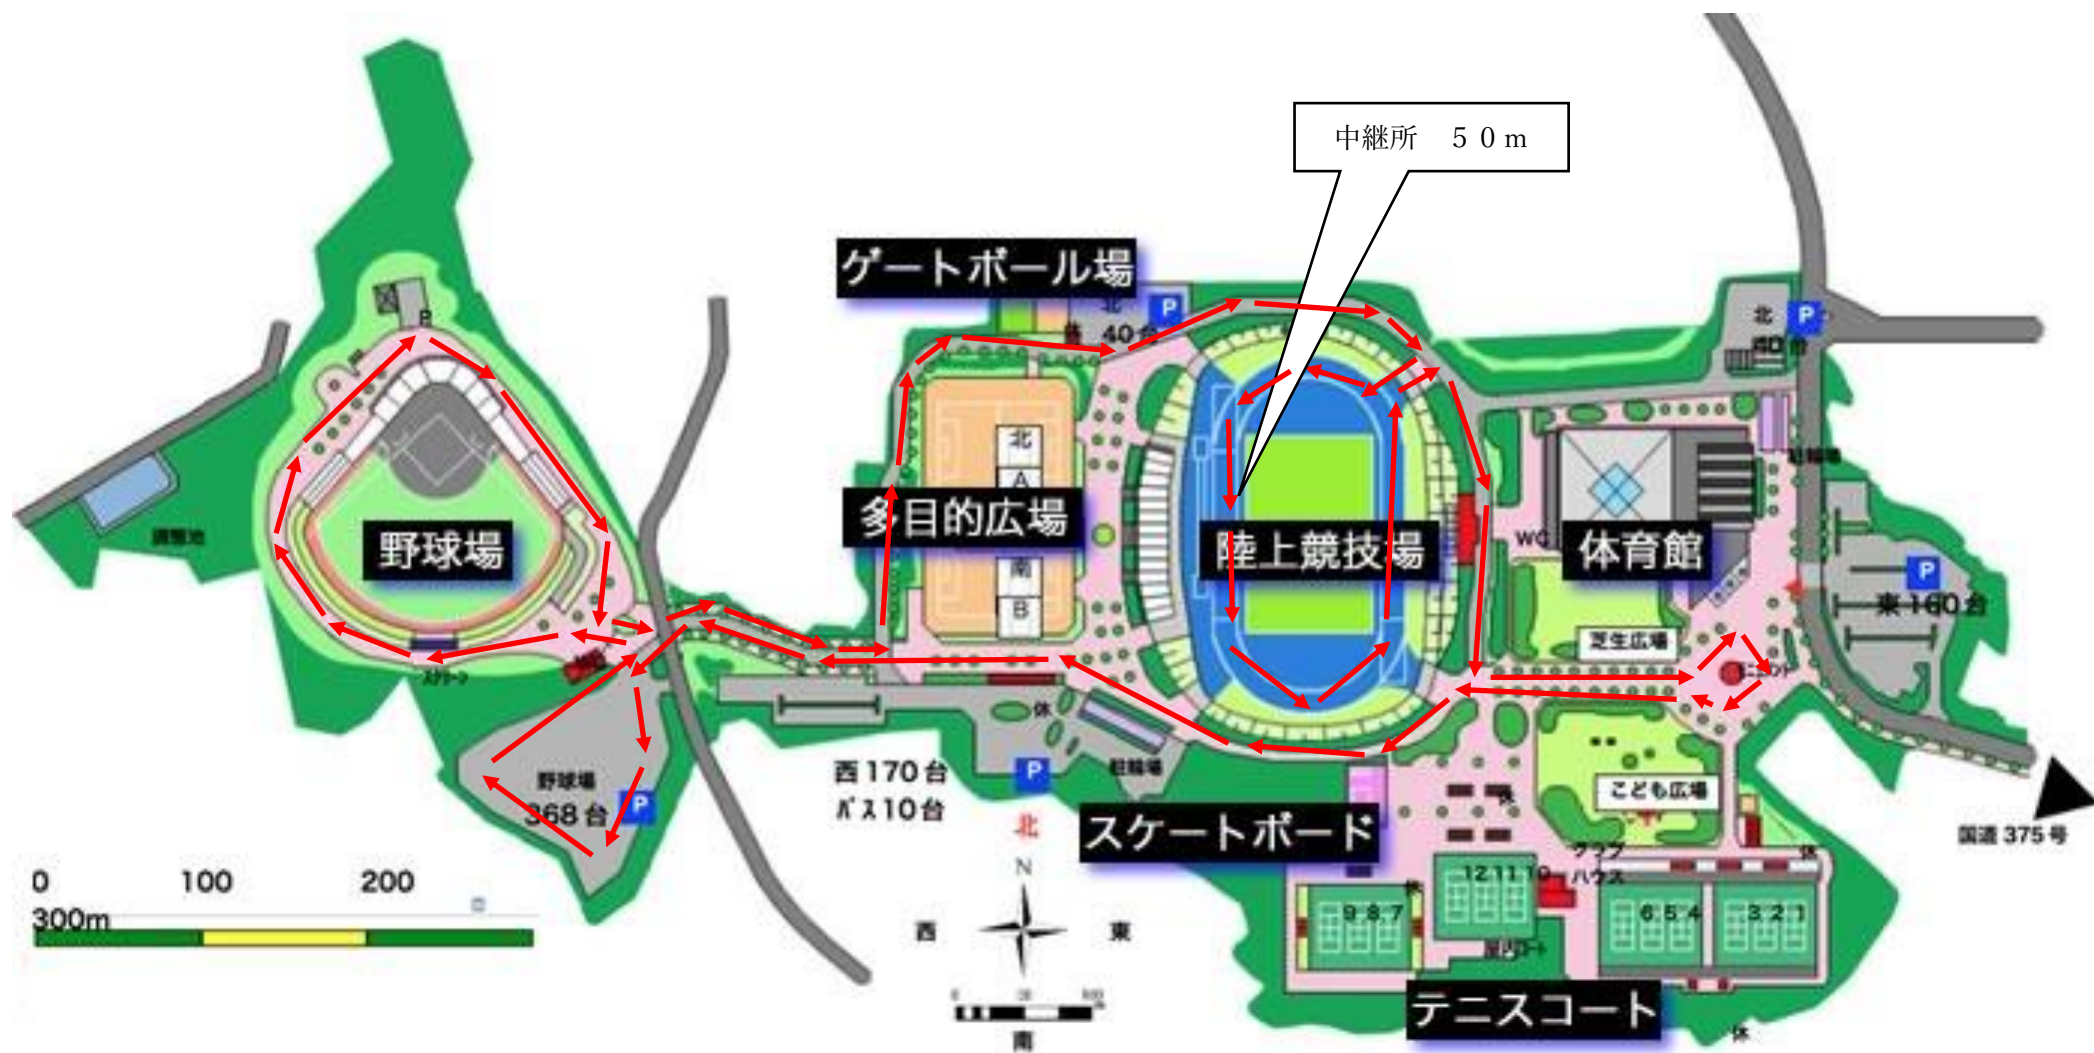

令和2年度 中国中学校駅伝競走大会 コースレイアウト

●女子1区 3.1km ●男子1区 3.1km

令和2年度 中国中学校駅伝競走大会 コースレイアウト

●男子2区・4区・5区 2.85km

令和2年度 中国中学校駅伝競走大会 コースレイアウト

●男子3区 2.5km

令和2年度 中国中学校駅伝競走大会 コースレイアウト

●女子5区 2.9km ●男子6区 2.9km