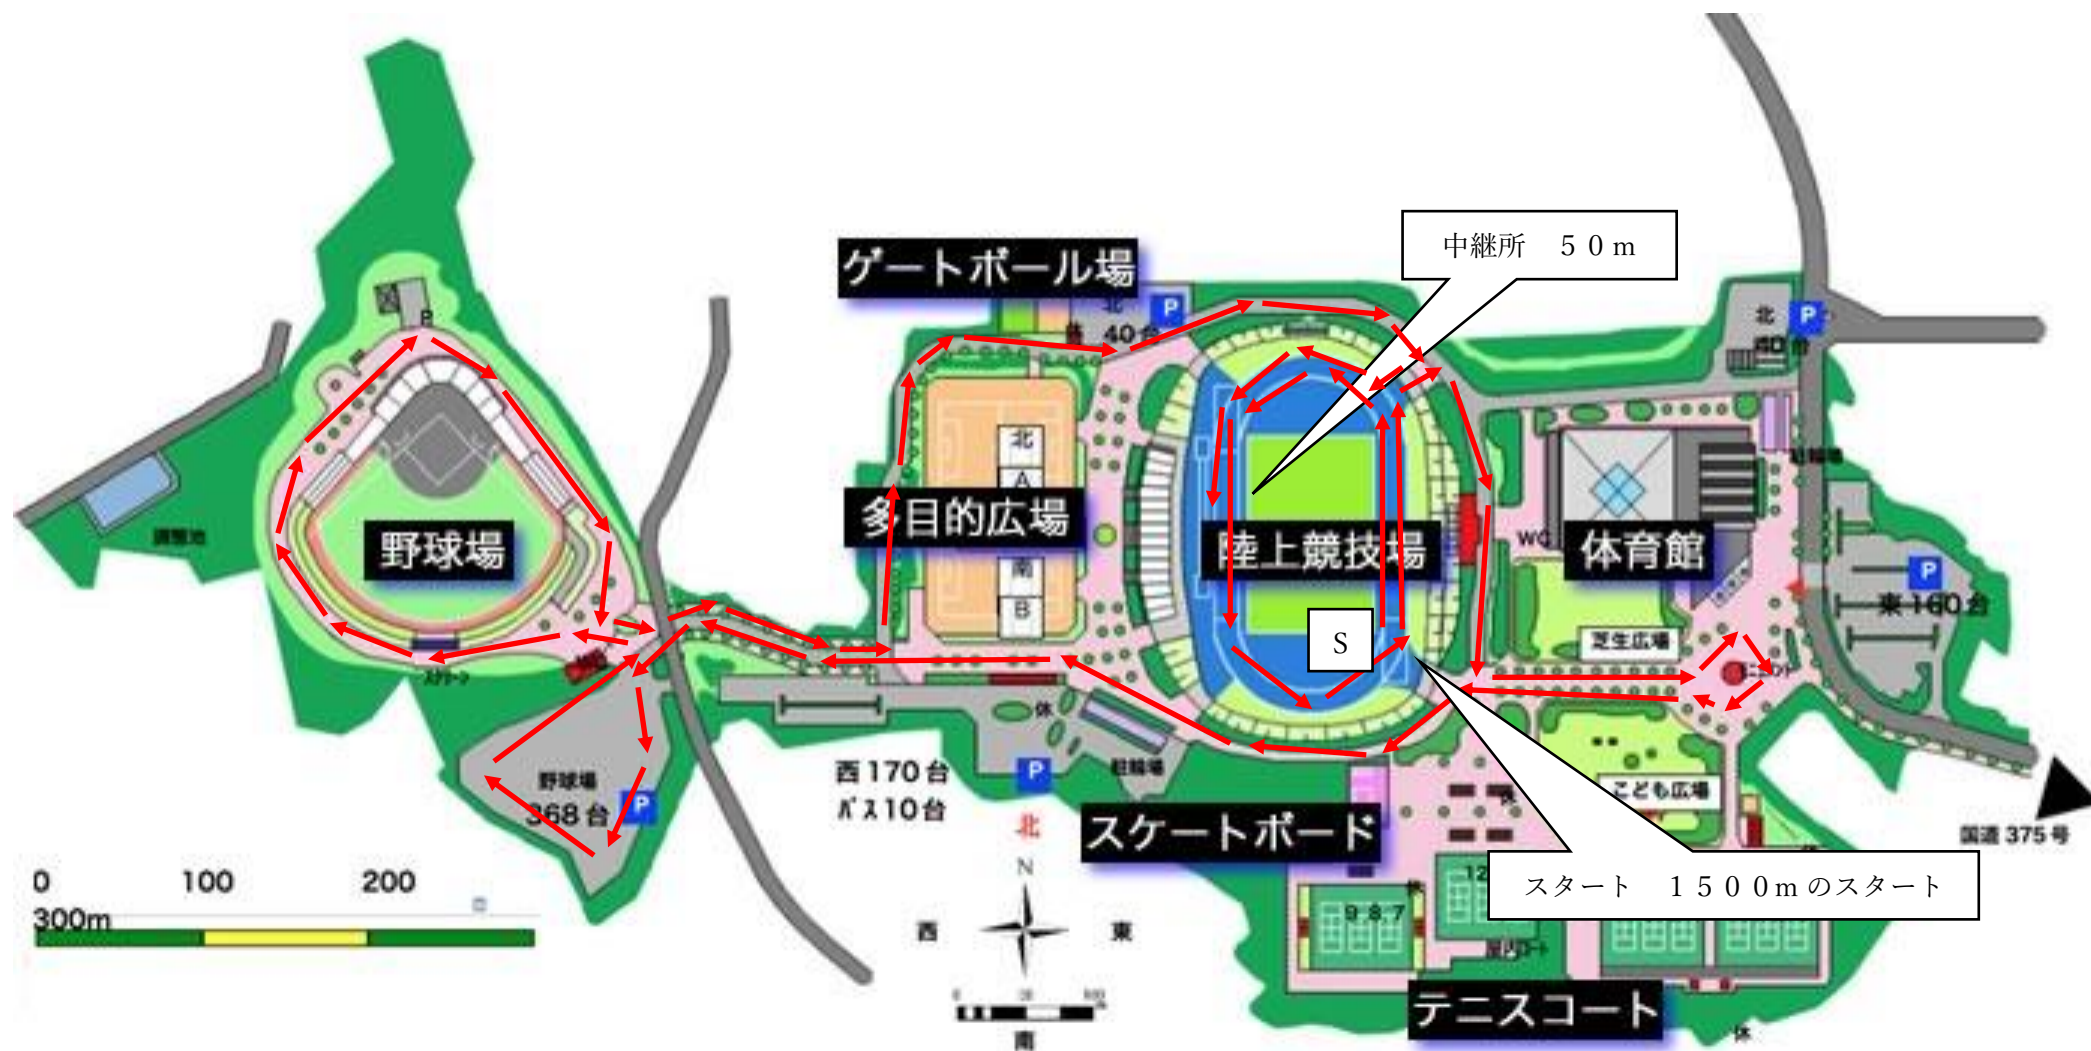

令和2年度 中国中学校駅伝競走大会 コースレイアウト

●女子1区 3.1km ●男子1区 3.1km

令和2年度 中国中学校駅伝競走大会 コースレイアウト

●男子2区・4区・5区 2.85km

令和2年度 中国中学校駅伝競走大会 コースレイアウト

●男子3区 2.5km

令和2年度 中国中学校駅伝競走大会 コースレイアウト

●女子5区 2.9km ●男子6区 2.9km