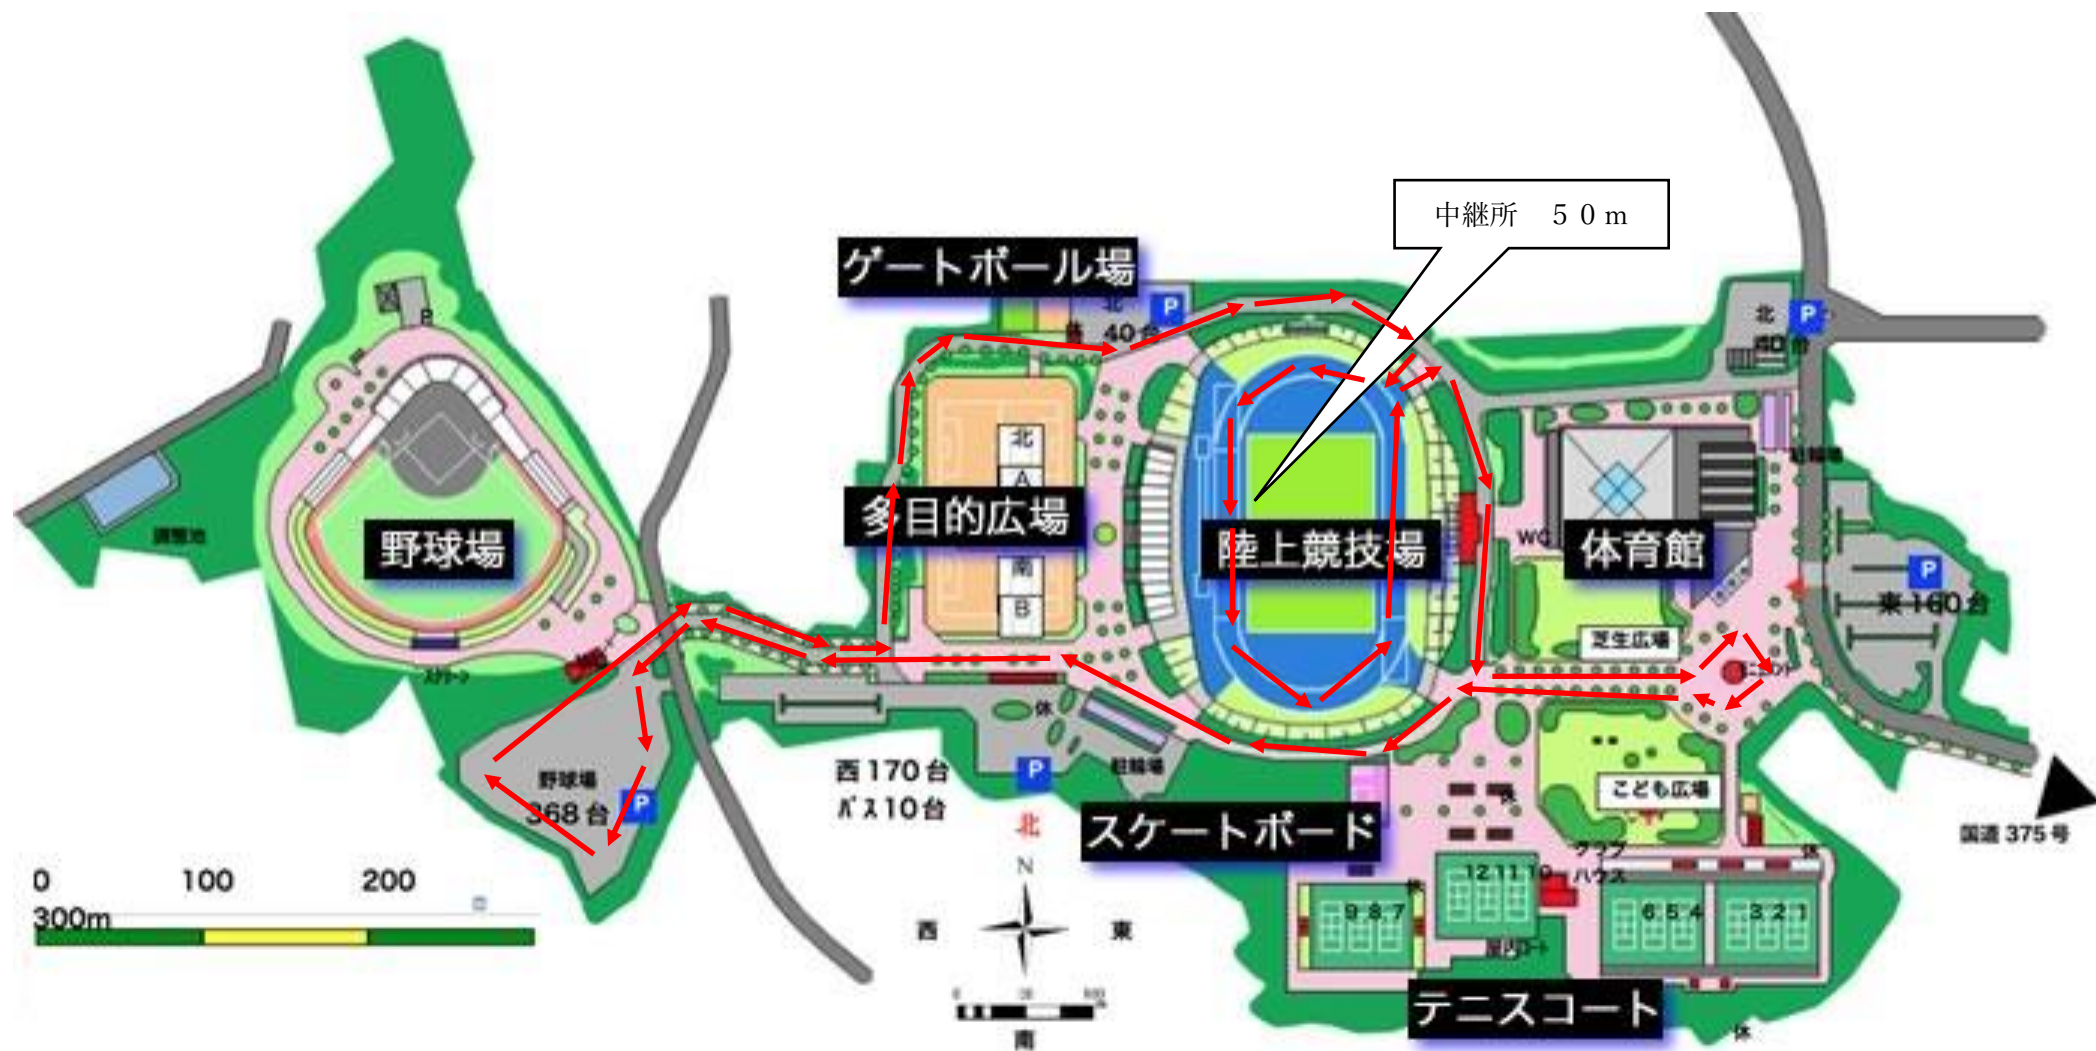

令和2年度 中国中学校駅伝競走大会 コースレイアウト

●女子1区 3.1km ●男子1区 3.1km

令和2年度 中国中学校駅伝競走大会 コースレイアウト

●女子2区 1.7km

令和2年度 中国中学校駅伝競走大会 コースレイアウト

●女子3区・4区 2.3km

令和2年度 中国中学校駅伝競走大会 コースレイアウト

●女子5区 2.9km ●男子6区 2.9km