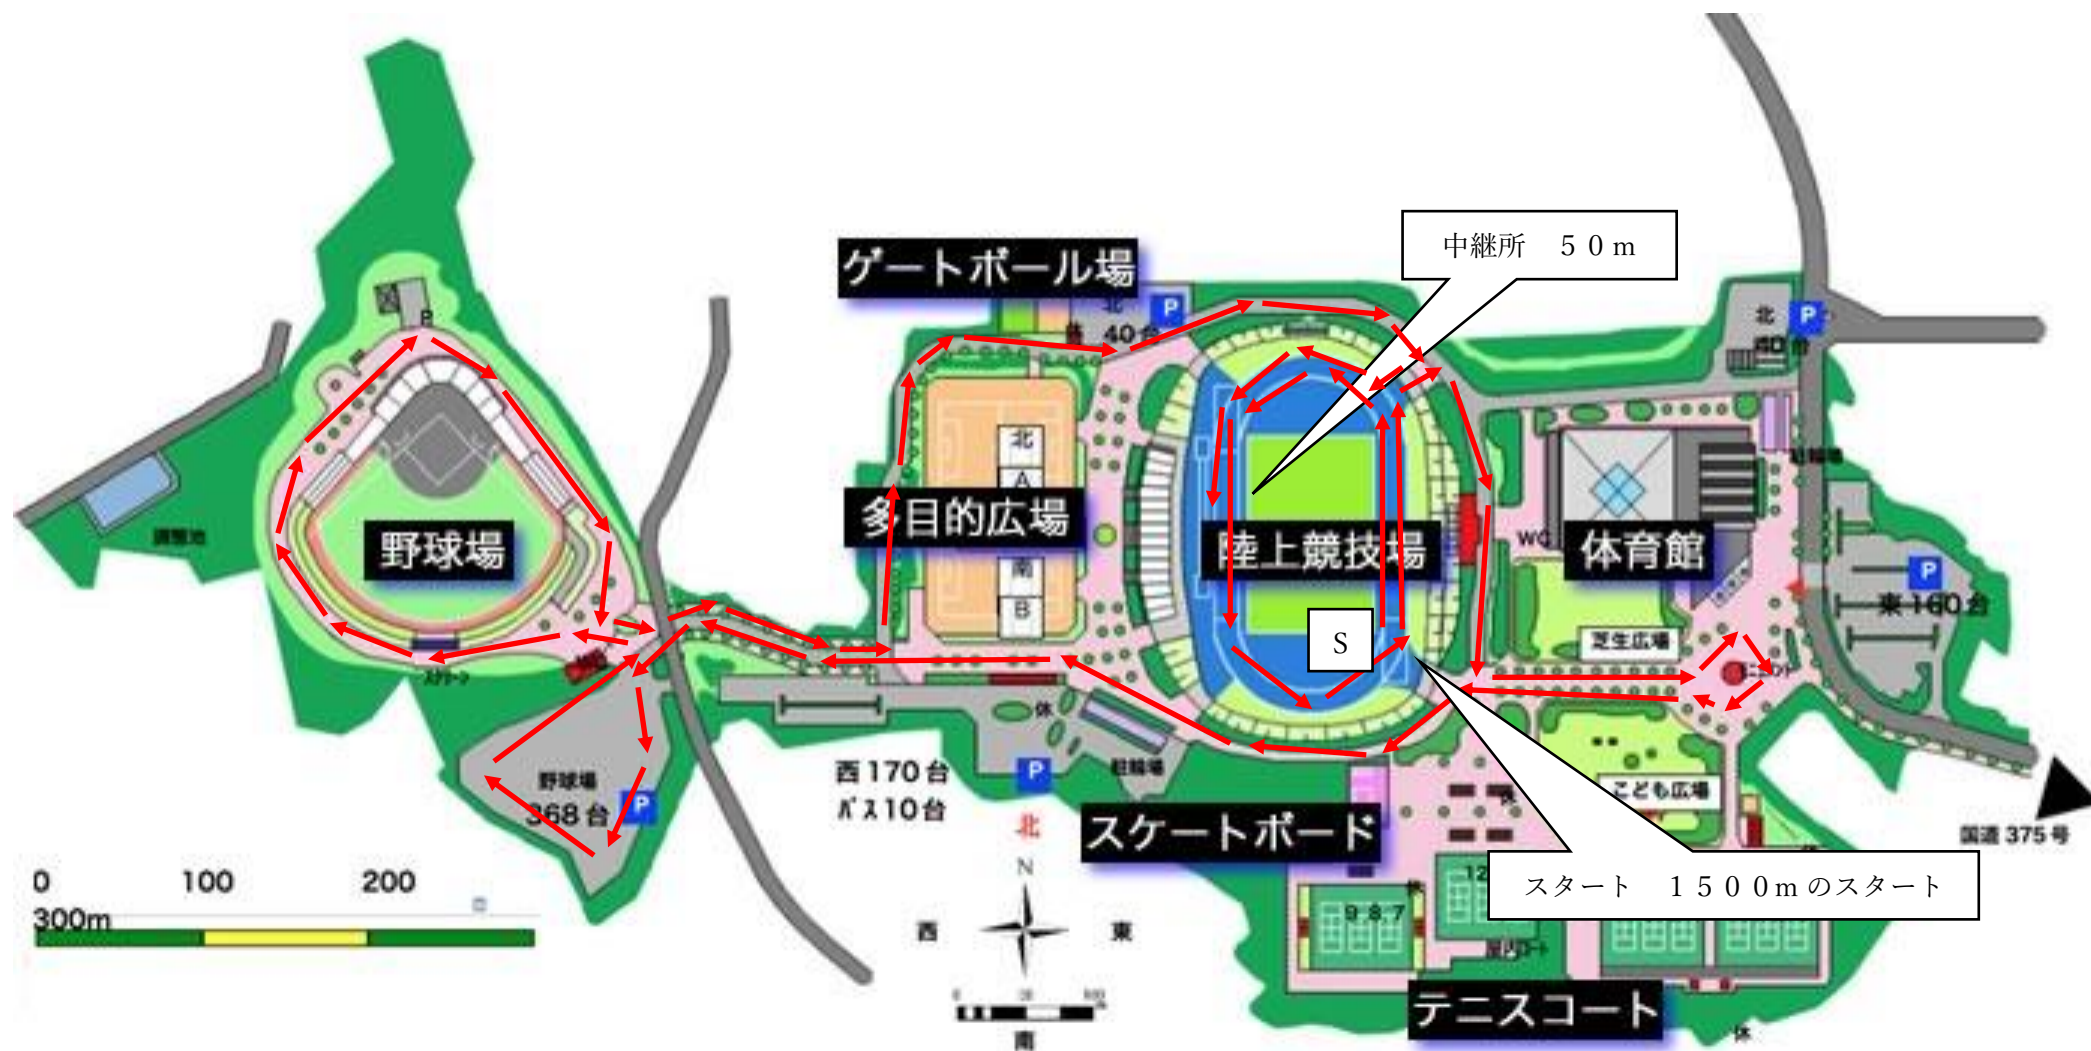

令和2年度 中国中学校駅伝競走大会 コースレイアウト

●女子1区 3.1km ●男子1区 3.1km

令和2年度 中国中学校駅伝競走大会 コースレイアウト

●女子2区 1.7km

令和2年度 中国中学校駅伝競走大会 コースレイアウト

●女子3区・4区 2.3km

令和2年度 中国中学校駅伝競走大会 コースレイアウト

●女子5区 2.9km ●男子6区 2.9km