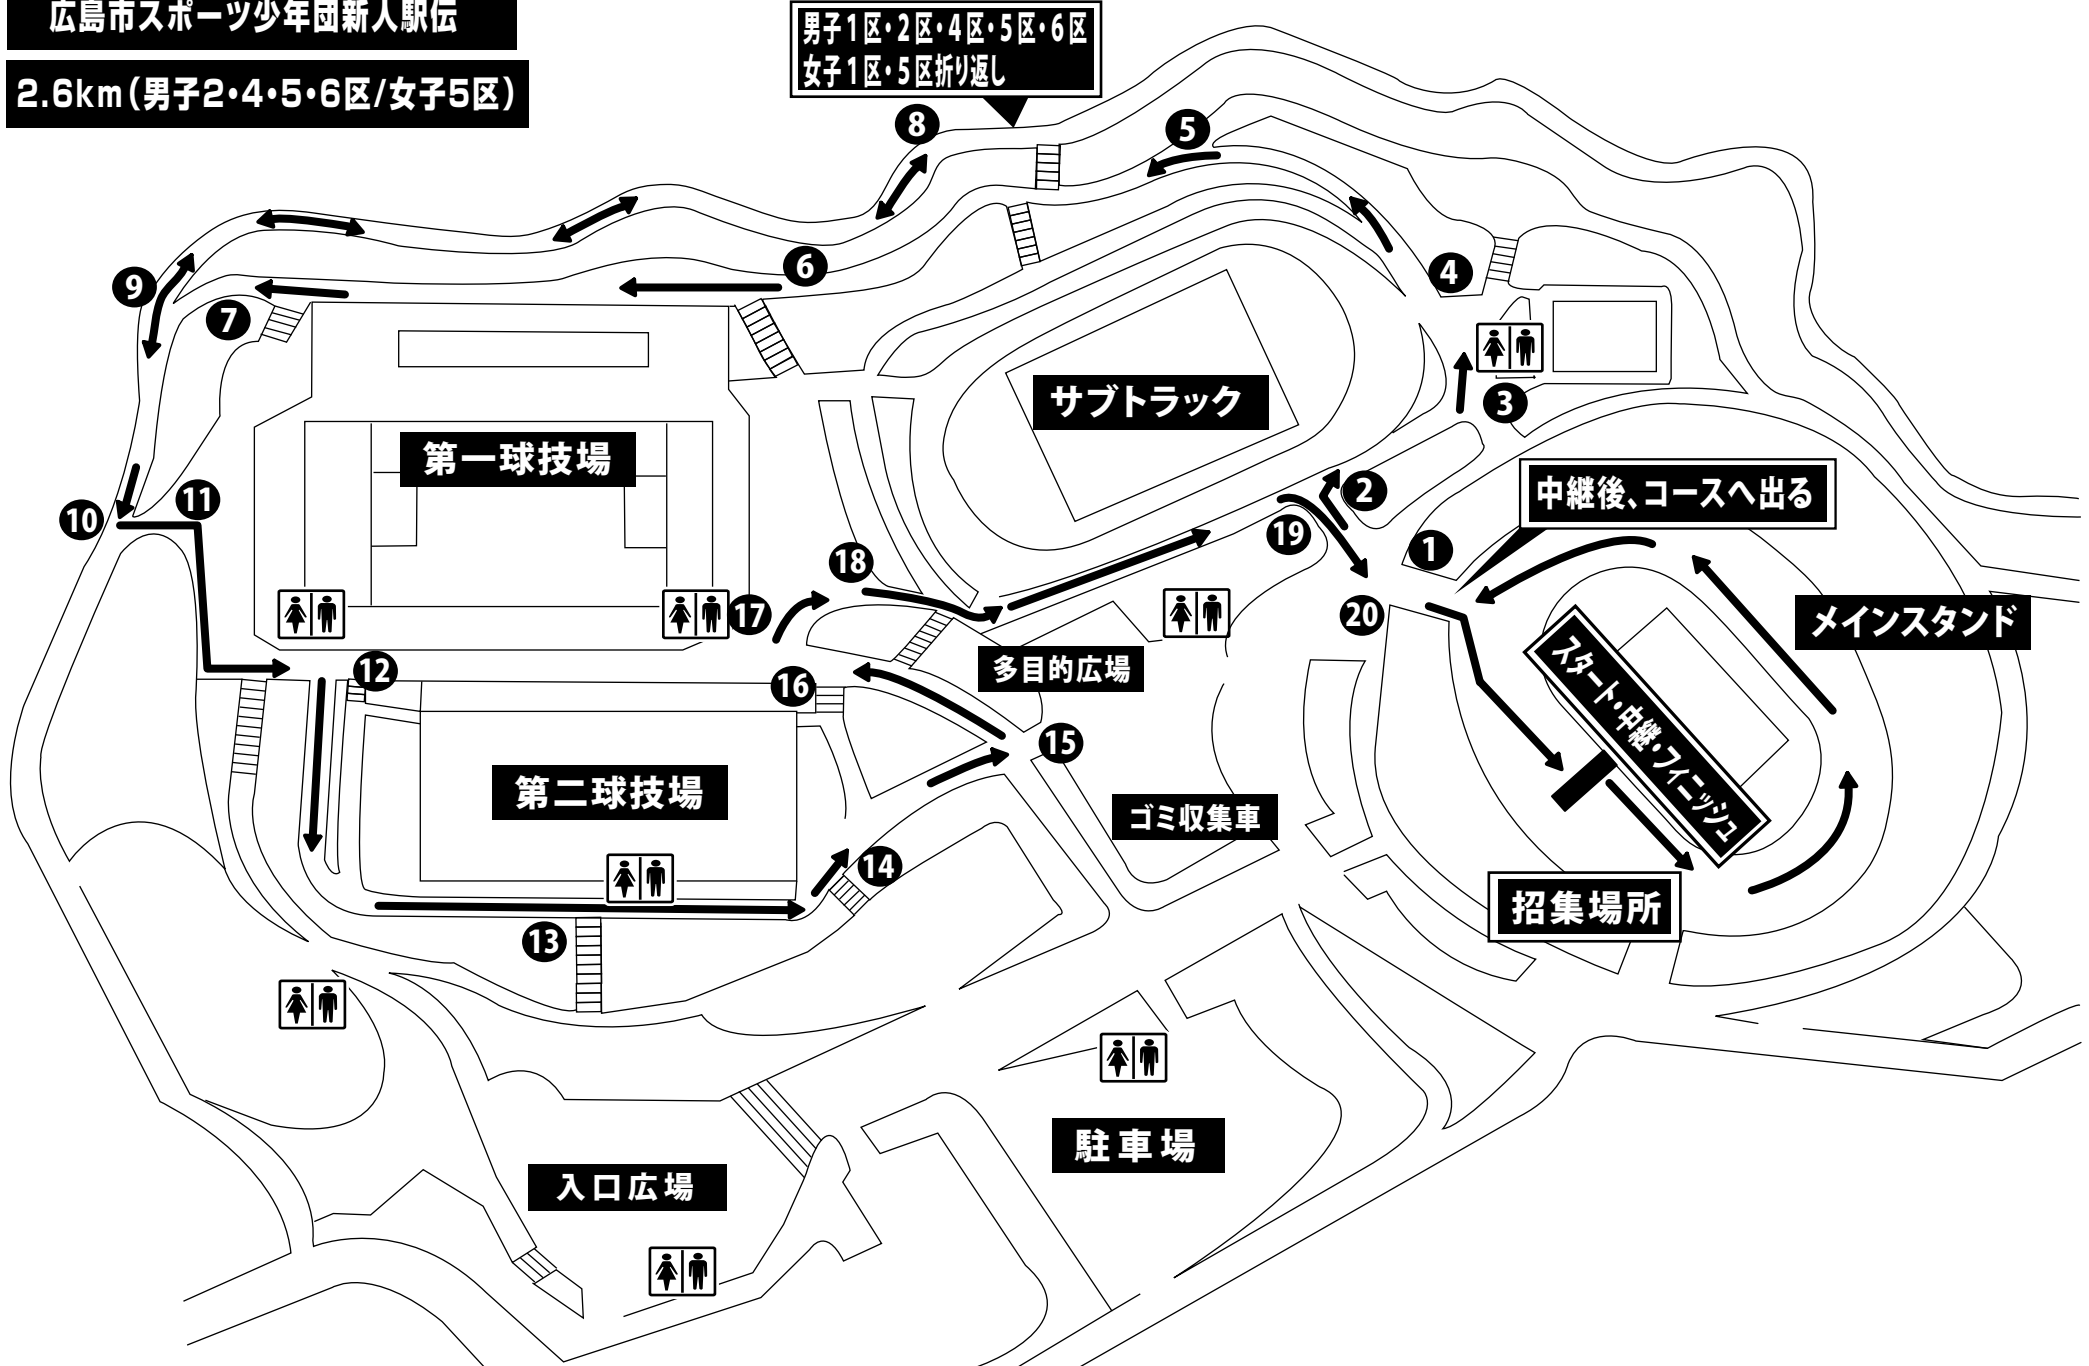

広島市スポーツ少年団新人駅伝

3km(男子1区/女子1区)

男子1区・2区・4区・5区・6区  
女子1区・5区折り返し

広島市スポーツ少年団新人駅伝

2.6km(男子2・4・5・6区/女子5区)

男子1区・2区・4区・5区・6区  
女子1区・5区折り返し

第一球技場

サブトラック

中継後、コースへ出る

メインスタンド

多目的広場

第二球技場

ゴミ収集車

招集場所

スタート・中継・フィニッシュ

入口広場

駐車場

広島市スポーツ少年団新人駅伝

2.0km (男子3区/女子2・4区)  
中学生男女ロードレース

男子1区・2区・4区・5区・6区  
女子1区・5区折り返し

広島市スポーツ少年団新人駅伝

1.7km(女子3区)  
小学生男女ロードレース

男子1区・2区・4区・5区・6区  
女子1区・5区折り返し