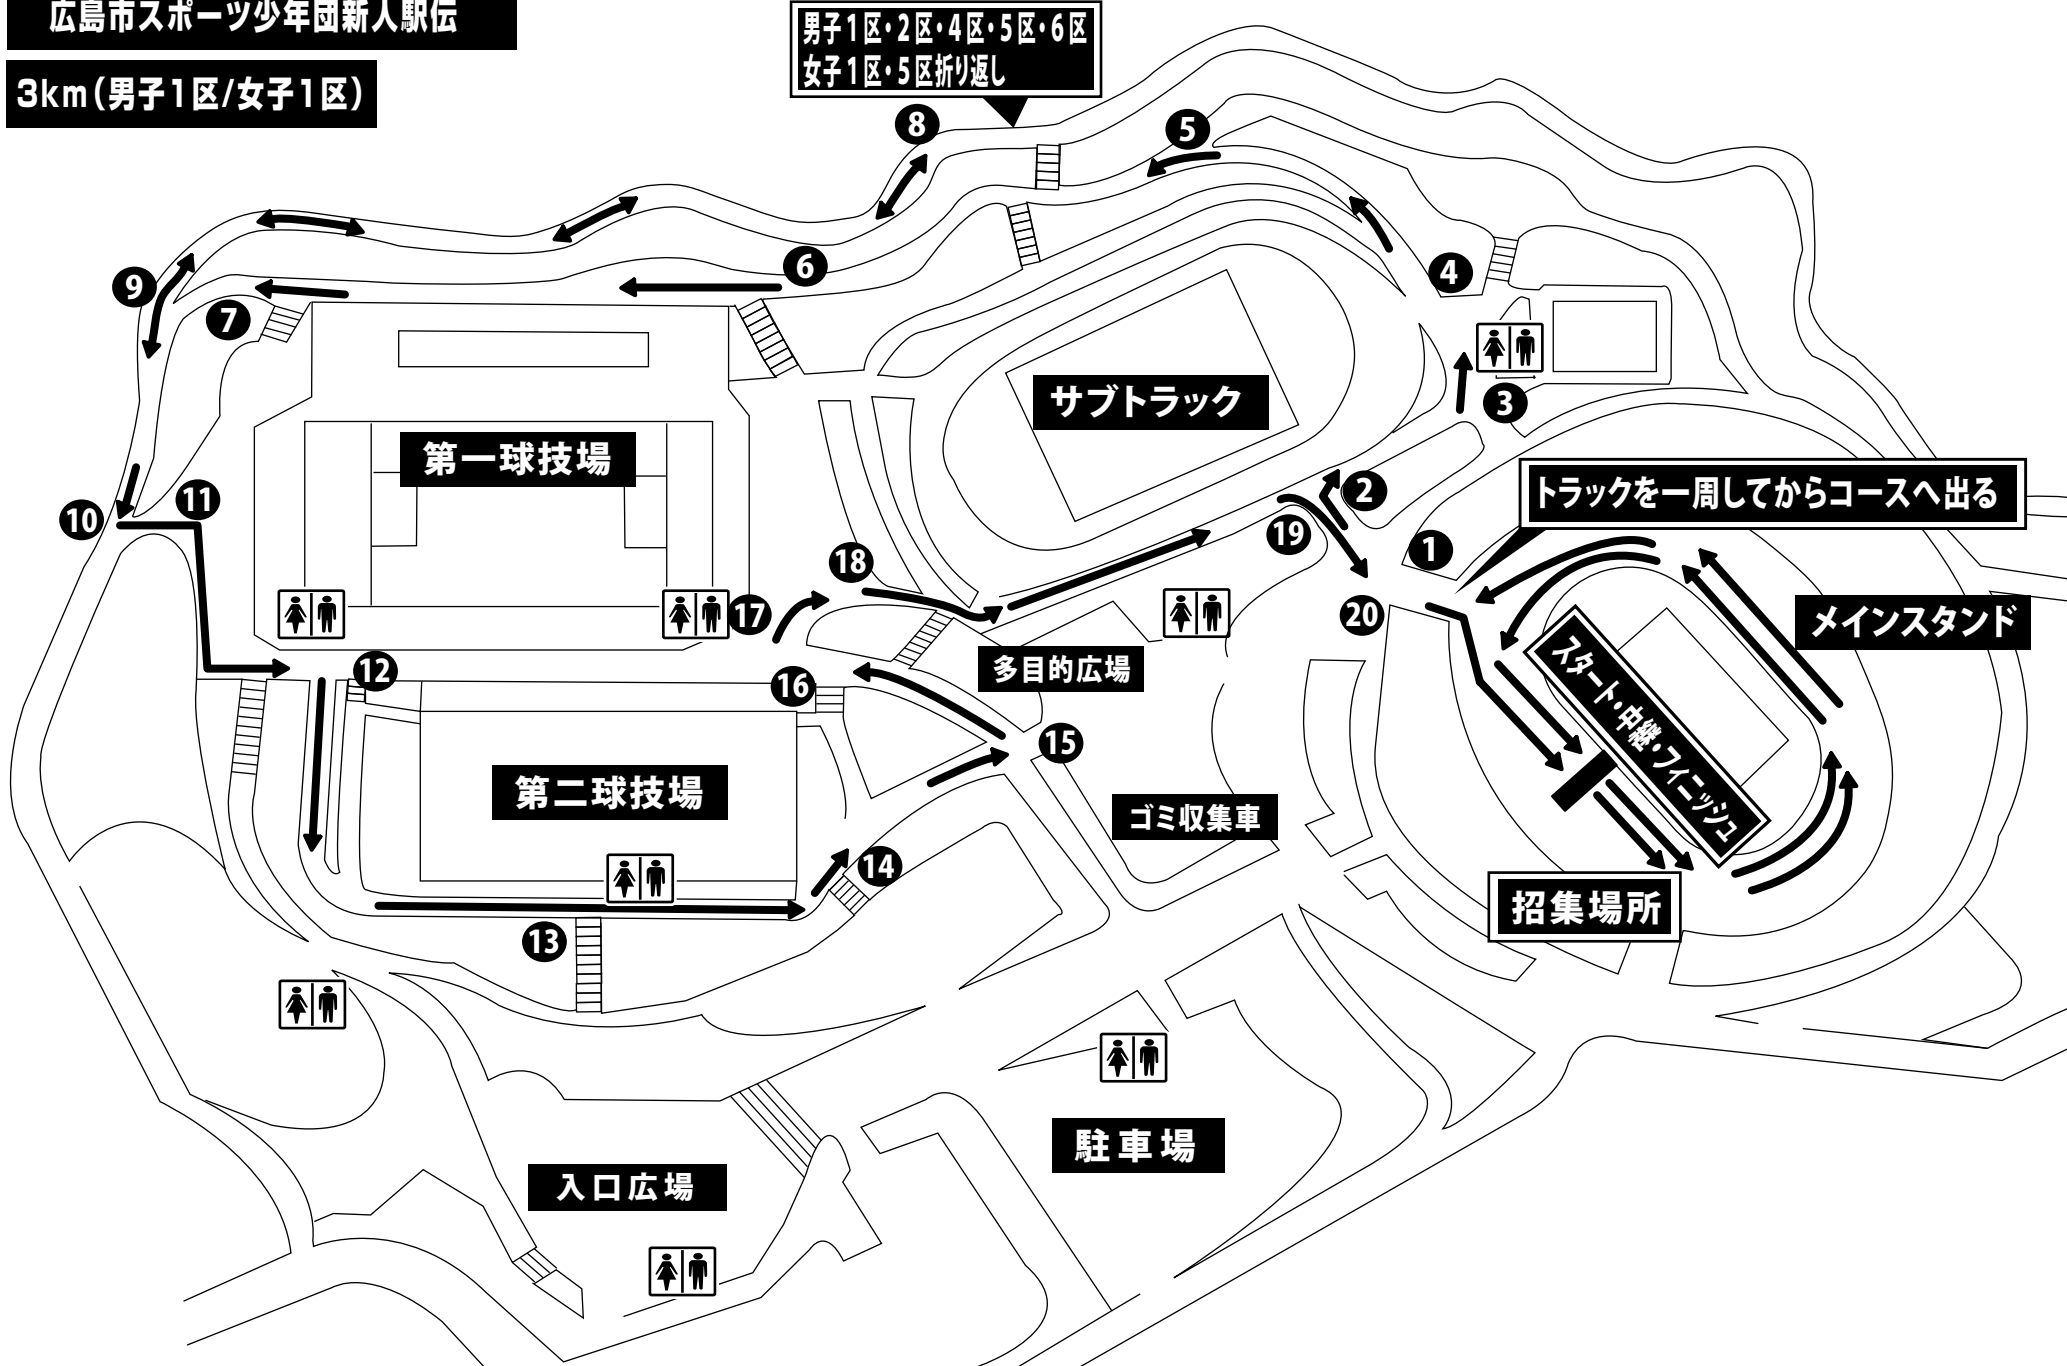

広島市スポーツ少年団新人駅伝

3km(男子1区/女子1区)

男子1区・2区・4区・5区・6区  
女子1区・5区折り返し

広島市スポーツ少年団新人駅伝

2.6km(男子2・4・5・6区/女子5区)

男子1区・2区・4区・5区・6区  
女子1区・5区折り返し

第一球技場

サブトラック

中継後、コースへ出る

メインスタンド

多目的広場

第二球技場

ゴミ収集車

招集場所

スタート・中継・フィニッシュ

入口広場

駐車場

広島市スポーツ少年団新人駅伝

2.0km (男子3区/女子2・4区)  
中学生男女ロードレース

男子1区・2区・4区・5区・6区  
女子1区・5区折り返し

広島市スポーツ少年団新人駅伝

1.7km(女子3区)  
小学生男女ロードレース

男子1区・2区・4区・5区・6区  
女子1区・5区折り返し