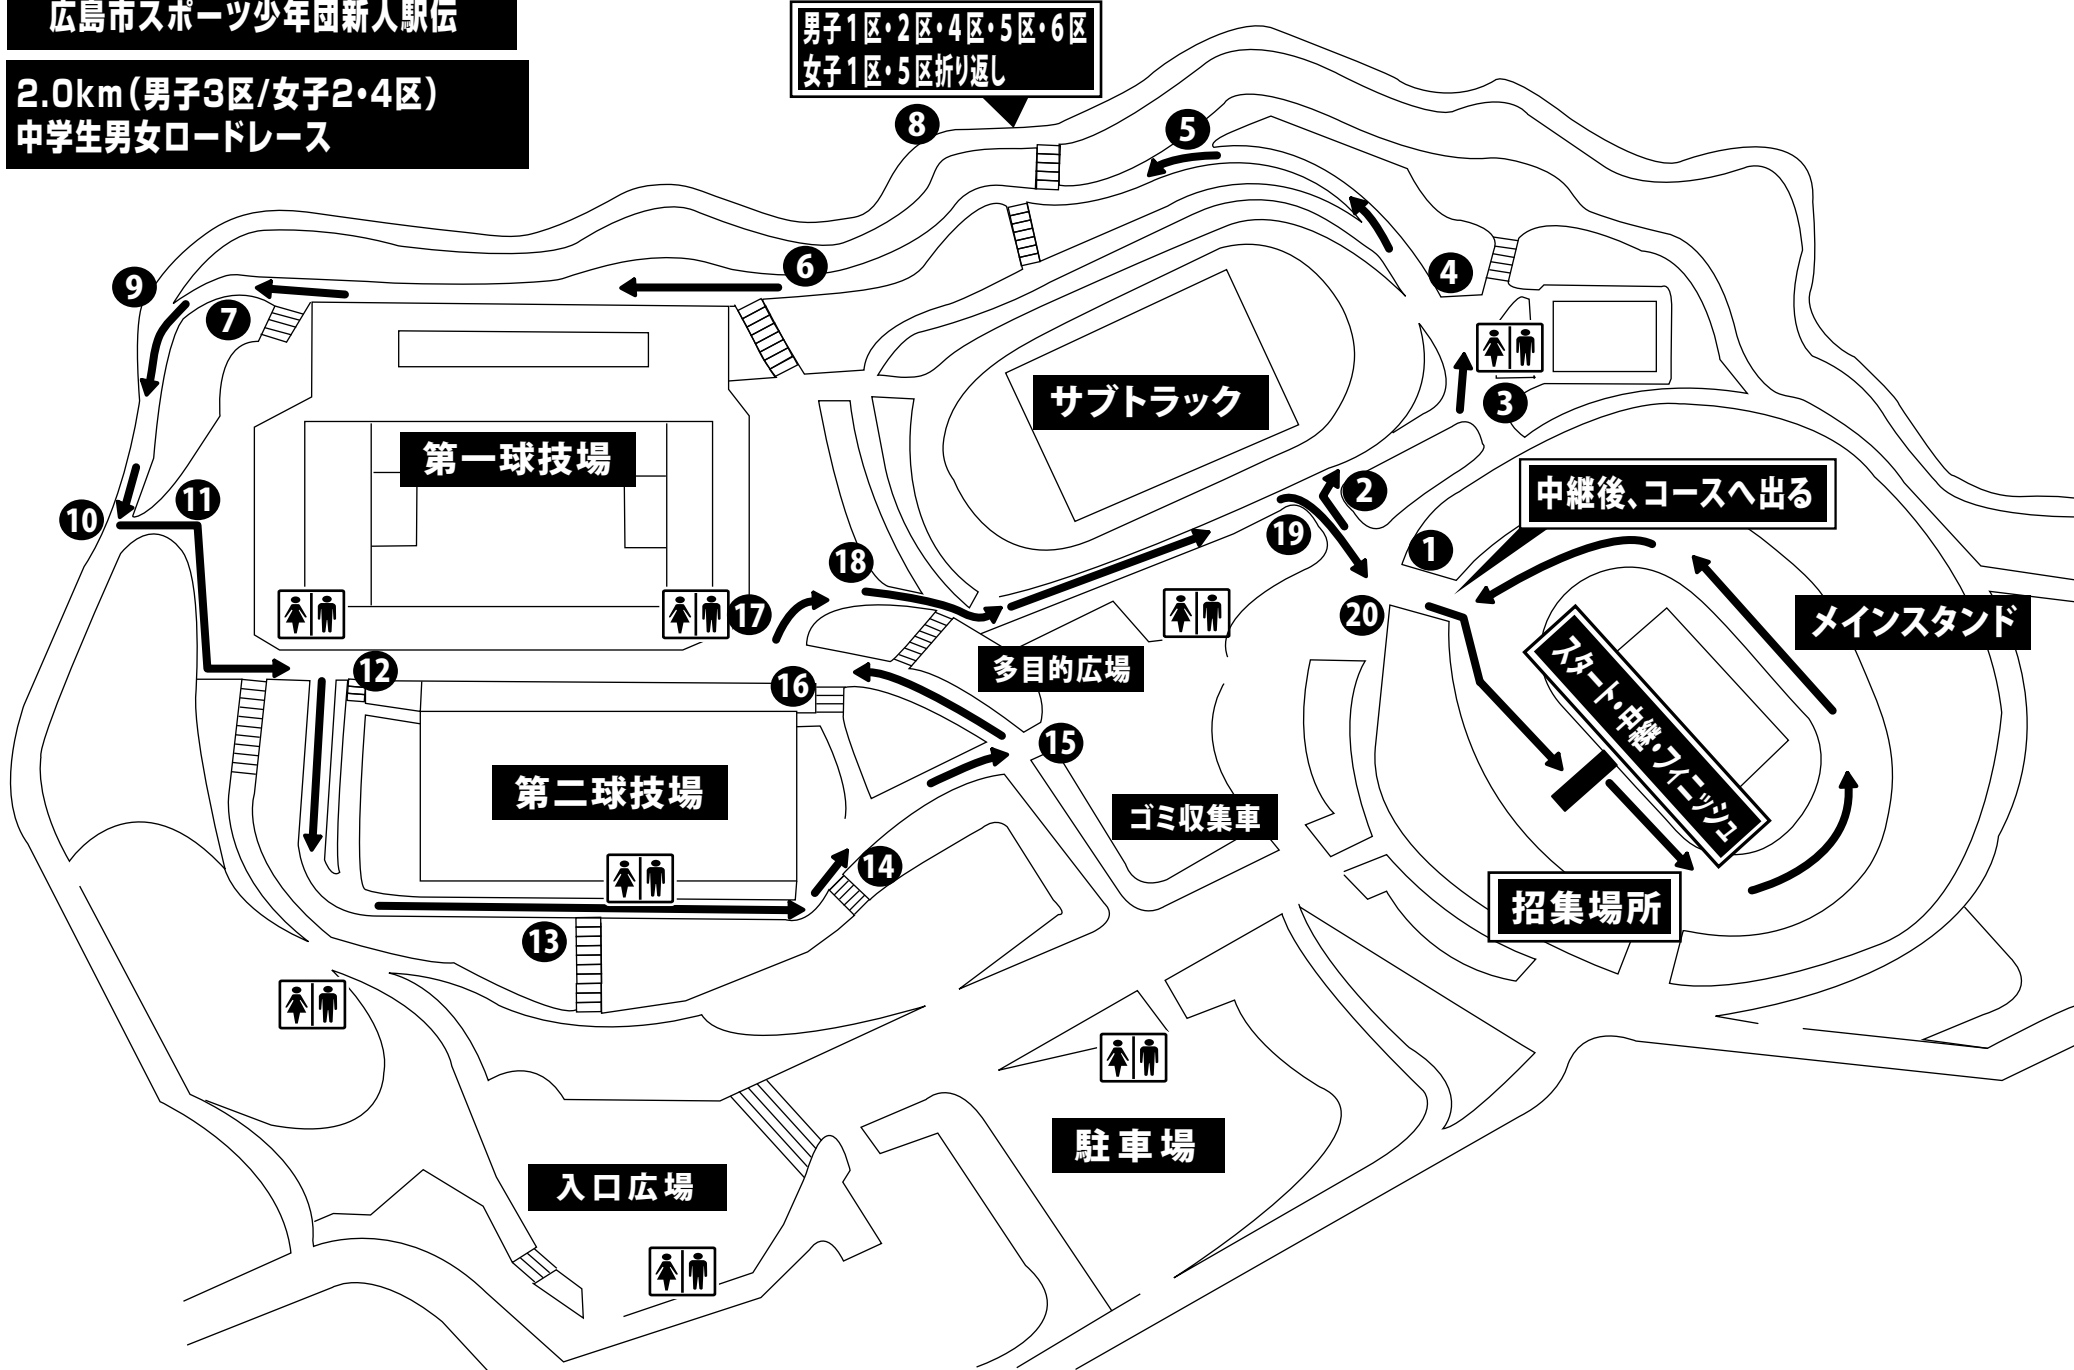

広島市スポーツ少年団新人駅伝

3km(男子1区/女子1区)

男子1区・2区・4区・5区・6区  
女子1区・5区折り返し

広島市スポーツ少年団新人駅伝

2.6km(男子2・4・5・6区/女子5区)

男子1区・2区・4区・5区・6区  
女子1区・5区折り返し

第一球技場

サブトラック

中継後、コースへ出る

メインスタンド

多目的広場

第二球技場

ゴミ収集車

招集場所

スタート・中継・フィニッシュ

入口広場

駐車場

広島市スポーツ少年団新人駅伝

2.0km (男子3区/女子2・4区)  
中学生男女ロードレース

男子1区・2区・4区・5区・6区  
女子1区・5区折り返し

広島市スポーツ少年団新人駅伝

1.7km(女子3区)  
小学生男女ロードレース

男子1区・2区・4区・5区・6区  
女子1区・5区折り返し