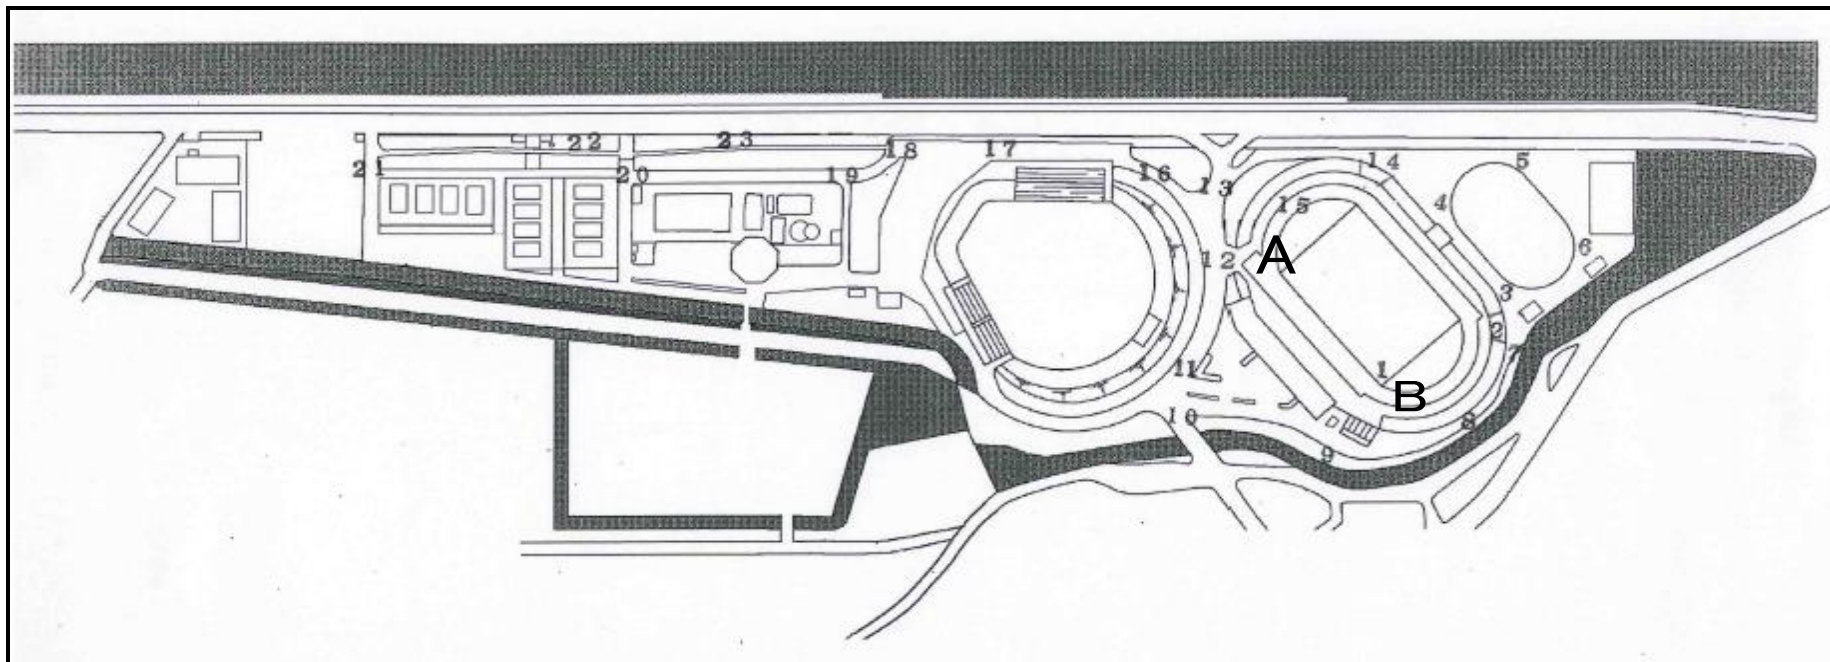

天野杯 福山ロードレース大会 コース順路

A地点：100mスタート地点 B地点：100mゴール付近

【小学生の部】

A地点スタート トラック1周と2/4して 2-4-6-8-10-16-18-16-12-1 1周 2 km

【中学男女・高校女子・壮年の部】

B地点スタート トラック2周と1/4して 2-4-6-8-10-16-18-20-21-23-16-12-1 1周 3 km

【一般・高校男子の部】

A地点スタート トラック3周と2/4して 2-4-6-8-10-16-18-20-21-23-17-13-14-15-1 2周 6 km