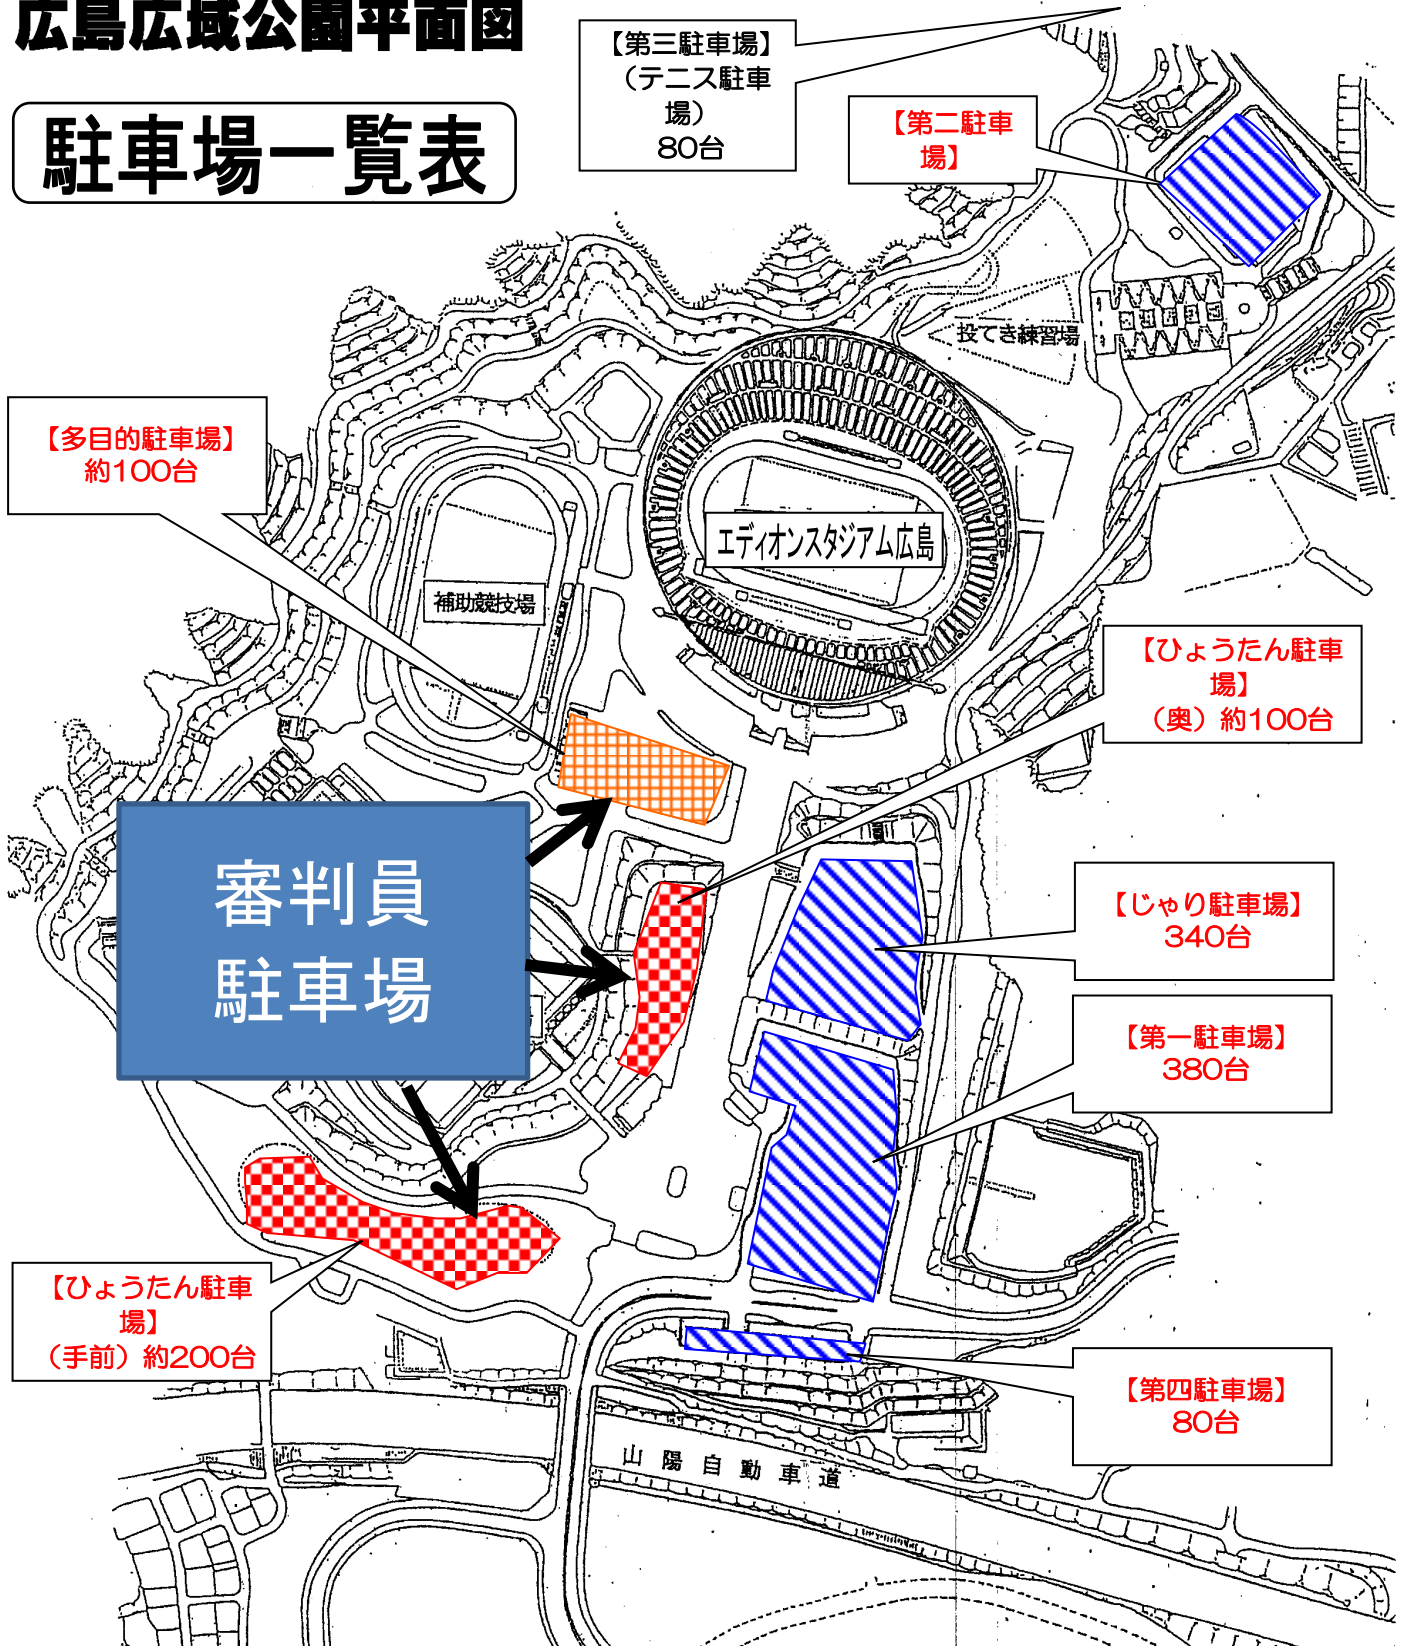

広島広域公園平面図

駐車場一覧表

当日は駐車証をお車の見えやすいところに置いてください。また、駐車証をお忘れの際は、係の者に審判員である旨をお申し出てください。

岡上センター方面