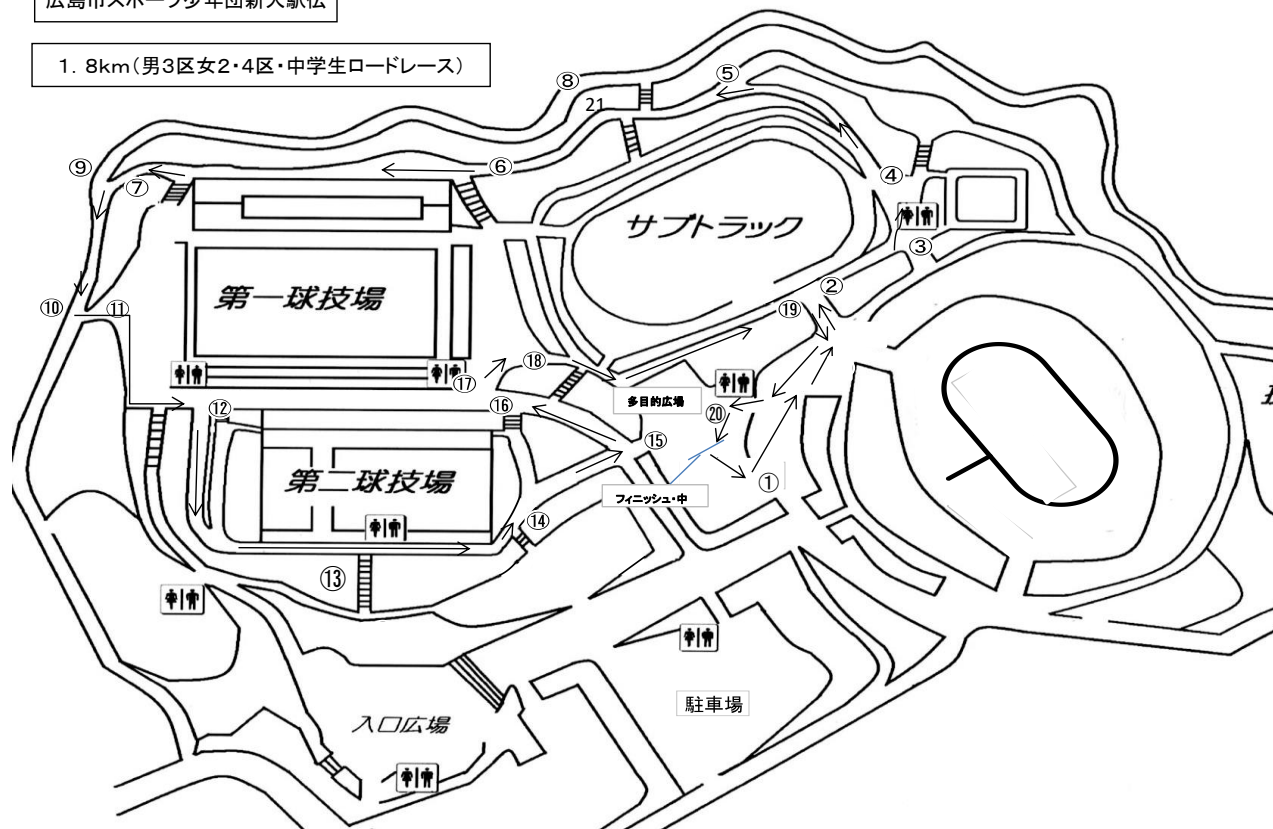

広島市スポーツ少年団新人駅伝

2. 4km(男1・2・4・5・6区女1・5区)

男子1区・2区・4区・5区・6区  
女子1区・5区折り返し

広島市スポーツ少年団新人駅伝

1. 8km(男3区女2・4区・中学生ロードレース)

広島市スポーツ少年団新人駅伝

1. 5km(女3区・小学生ロードレース)