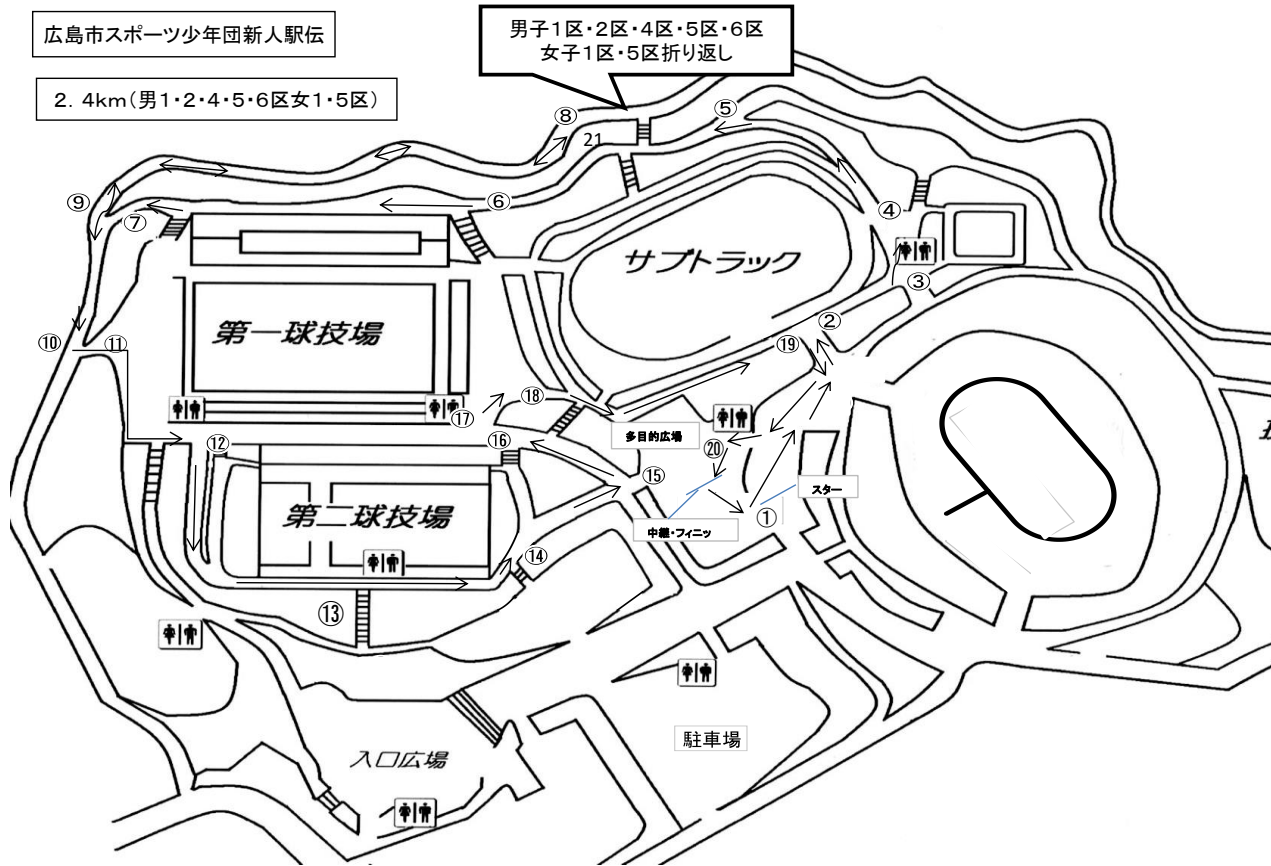

広島市スポーツ少年団新人駅伝

2. 4km(男1・2・4・5・6区女1・5区)

男子1区・2区・4区・5区・6区  
女子1区・5区折り返し

広島市スポーツ少年団新人駅伝

1. 8km(男3区女2・4区・中学生ロードレース)

広島市スポーツ少年団新人駅伝

1. 5km(女3区・小学生ロードレース)