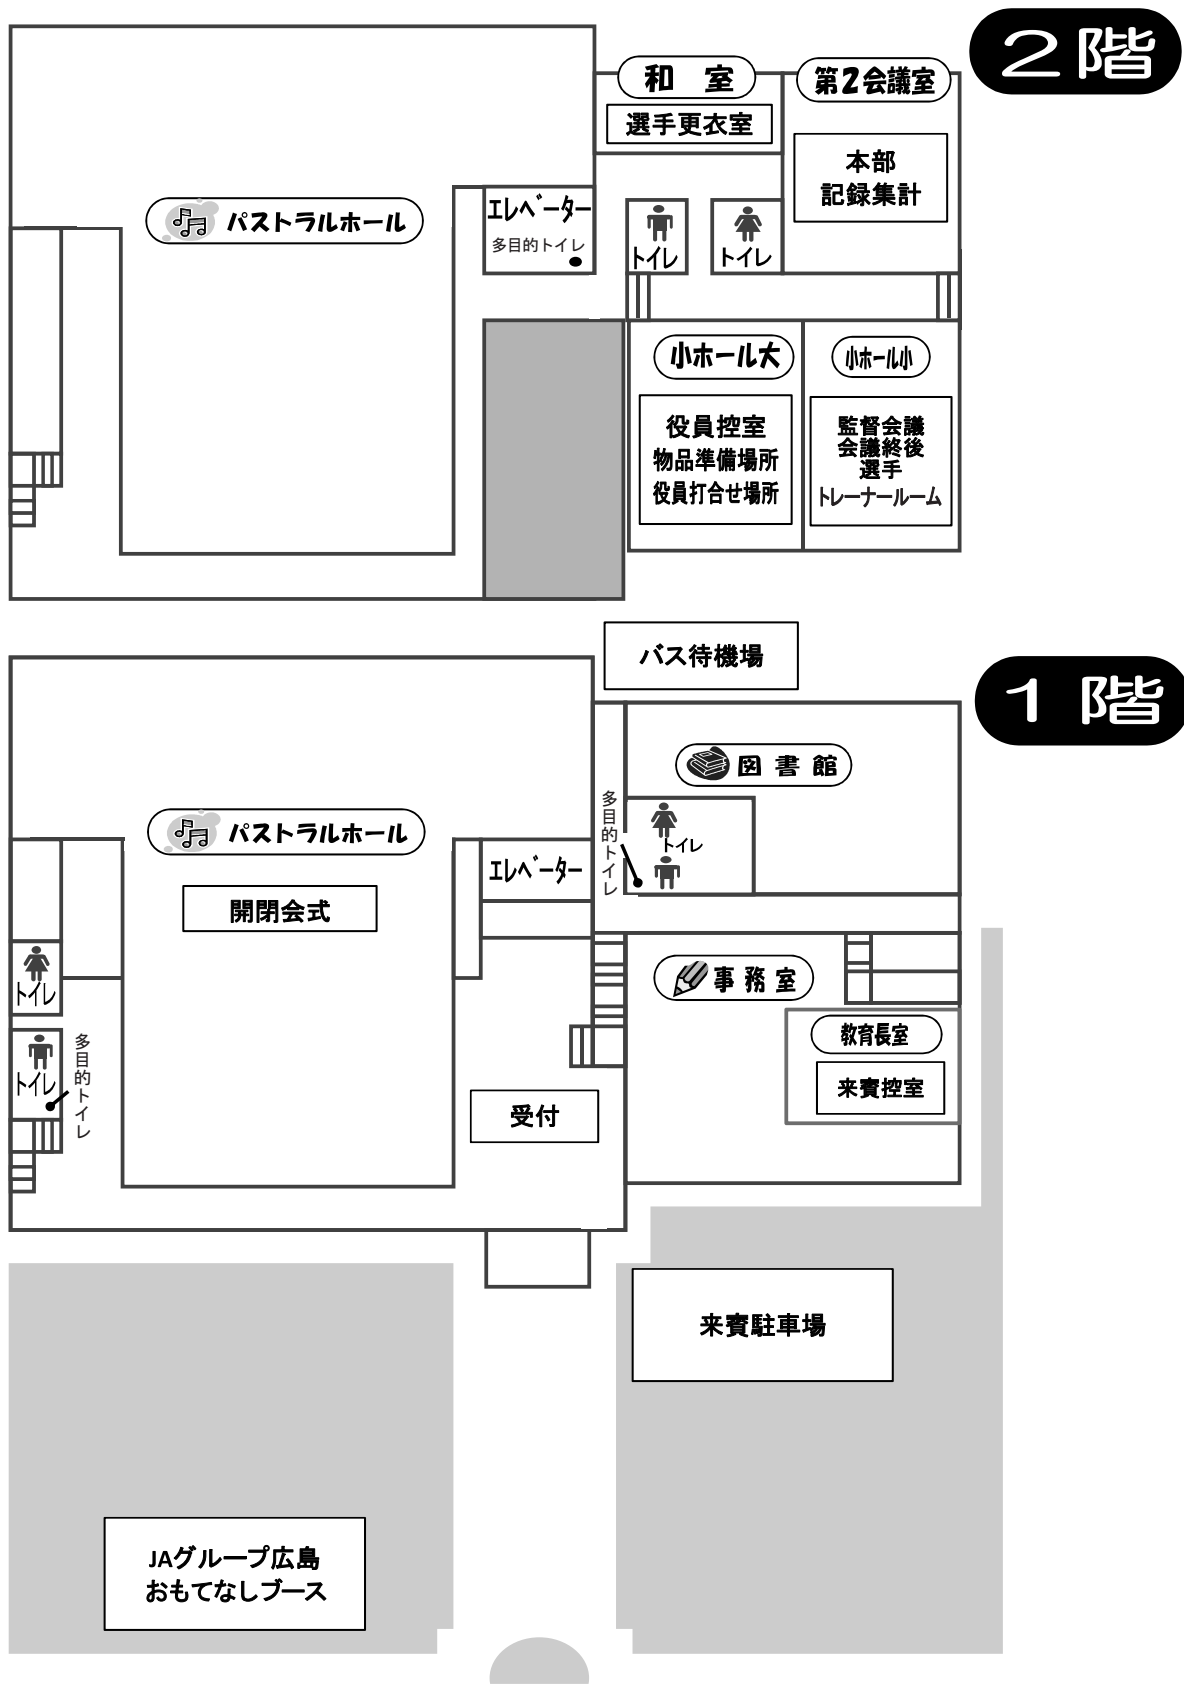

会場案内（せら文化センター）

■コース及び通過時刻 (5区間 21.1km)

1区	世羅町防災センター～四季園 (先頭 19:00/最終 25:00)	5.5km
2区	四季園～重永盛田バス停(折り返し)四季園 (先頭 27:00/最終 36:00)	2.4km
3区	四季園～せら文化センター (先頭 41:00/最終 56:00)	4.3km
4区	せら文化センター～京丸会館 (先頭 53:00/最終 1:09:00)	2.9km
5区	京丸会館～(折り返し)せら文化センター (先頭 1:13:30/最終 1:33:00)	6.0km

※ () 内は中継所通過予定時刻