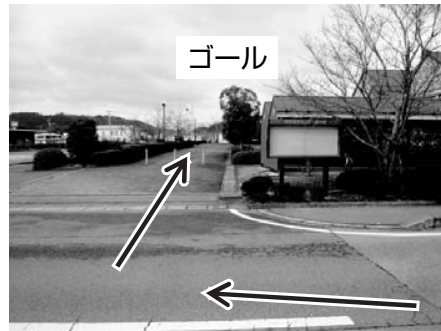

会場案内（せら文化センター）

■コース及び通過時刻 (5区間 21.1km)

1区	世羅町防災センター～四季園 (先頭 19:00/最終 25:00)	5.5km
2区	四季園～重永盛田バス停(折り返し)四季園 (先頭 27:00/最終 36:00)	2.4km
3区	四季園～せら文化センター (先頭 41:00/最終 56:00)	4.3km
4区	せら文化センター～京丸会館 (先頭 53:00/最終 1:09:00)	2.9km
5区	京丸会館～(折り返し)せら文化センター (先頭 1:13:30/最終 1:33:00)	6.0km