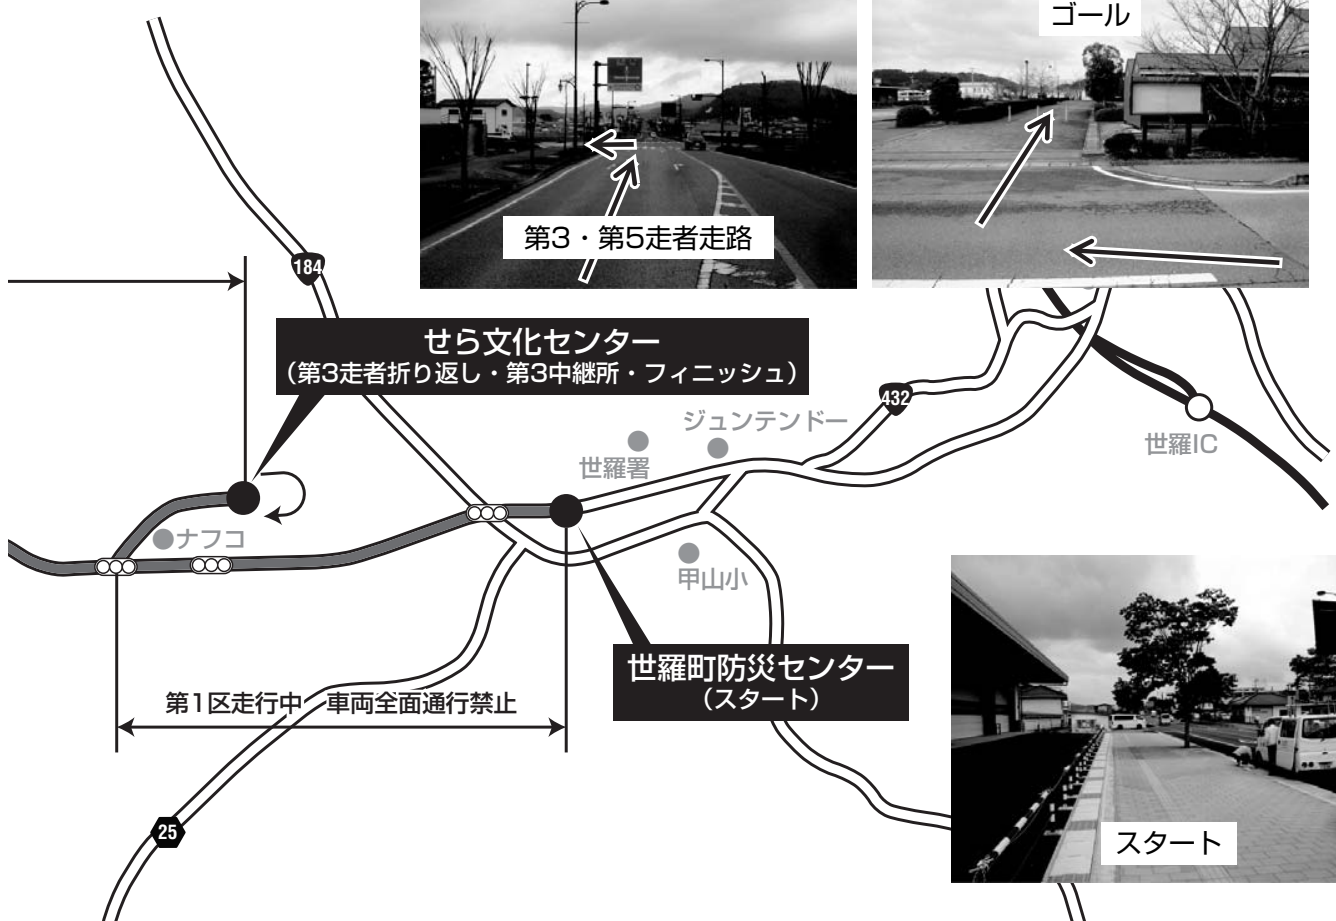

会場案内（せら文化センター）

■コース及び通過時刻 (5区間 21.1km)

1区	世羅町防災センター～四季園 (先頭 19:00/最終 25:00)	5.5km
2区	四季園～重永盛田バス停(折り返し)四季園 (先頭 27:00/最終 36:00)	2.4km
3区	四季園～せら文化センター (先頭 41:00/最終 56:00)	4.3km
4区	せら文化センター～京丸会館 (先頭 53:00/最終 1:09:00)	2.9km
5区	京丸会館～(折り返し)せら文化センター (先頭 1:13:30/最終 1:33:00)	6.0km

※ () 内は中継所通過予定時刻