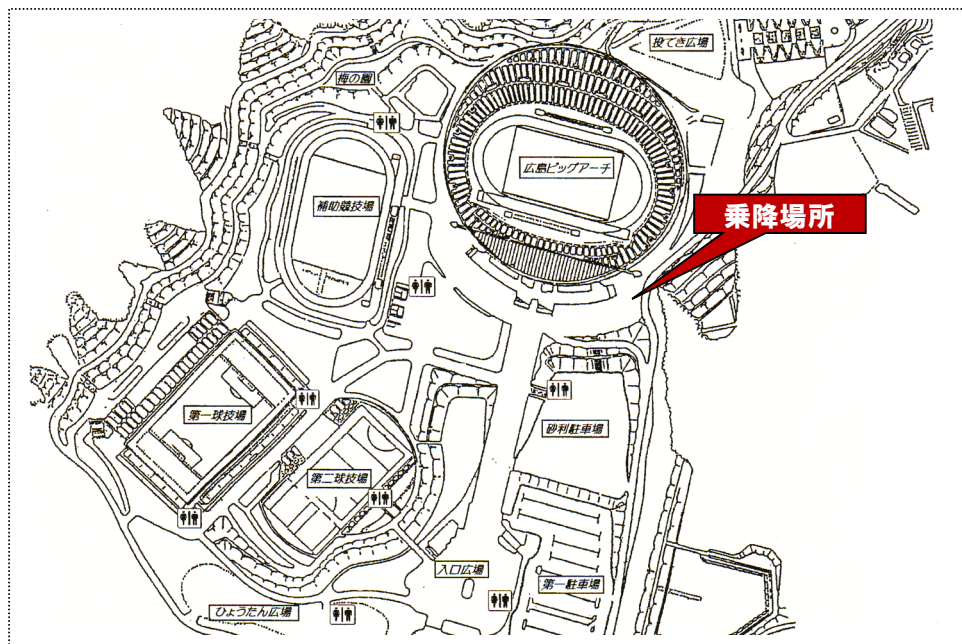

## ■ 各ホテル →会場 (エディオンスタジアム)

	広島ダイヤモンド	リーガロイヤル	サンルート広島	広島東急 REI ホテル	エディオンスタジアム着	バス台数
1	-	7:00	7:10	7:20	7:50	1台
2	-	7:40	7:50	8:00	8:30	1台
3	-	8:10	8:20	8:30	9:00	1台
4	-	8:40	8:50	9:00	9:30	1台
5	-	9:10	9:20	9:30	10:00	1台
6	-	9:40	9:50	10:00	10:30	1台
7	10:00	10:20	10:30	10:40	11:10	1台
8	13:20	13:40	13:50	14:00	14:30	1台
9	14:20	14:40	14:50	15:00	15:30	1台

## ■ 会場 (エディオンスタジアム) →JR広島駅(新幹線口)

	エディオンスタジアム着	広島駅新幹線口着	バス台数
1	15:00	15:30	1台
2	15:30	16:00	1台
3	16:00	16:30	1台
4	16:30	17:00	1台
5	17:00	17:30	1台
6	18:00	18:30	1台
7	19:00	19:30	1台
8	20:20	20:50	1台

※ バスの運行時間は交通事情により、遅れる場合が有りますので、ご了承下さい。

※ エディオンスタジアム → 広島駅新幹線口到着後、各ホテルにお戻りの方は、バスの運転手にホテル名をお申し出下さい。ただし、幹旋ホテルに限ります。

※ 往復とも乗車時に、整理券が必要となります。予約確認書と一緒に、同封しておりますので、ご確認お願い致します。

## ■ 会場 (エディオンスタジアム)

★乗降場所は、正面階段下建物に向かって右側となります。