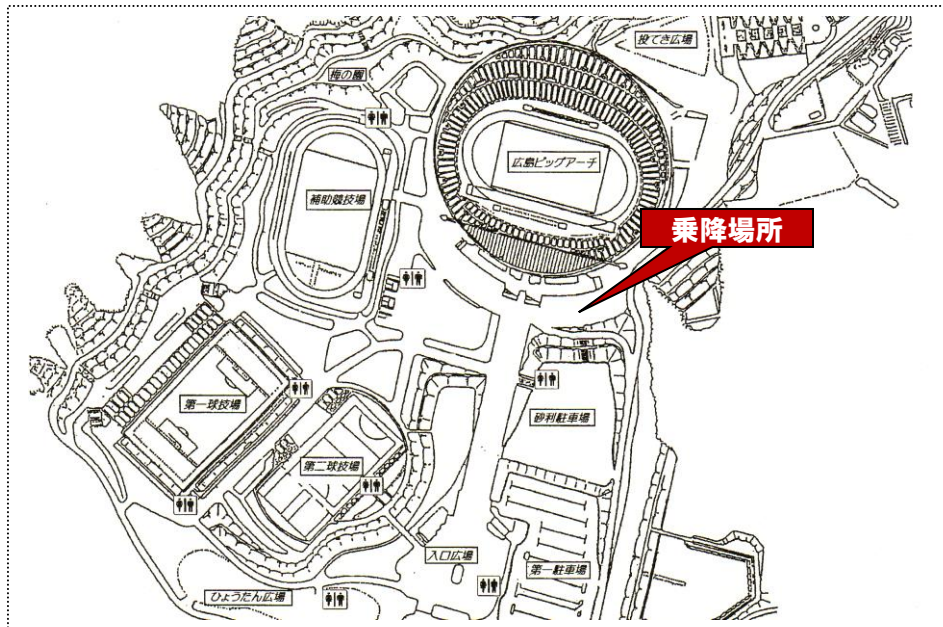

■ 会場 (エディオンスタジアム) → JR広島駅(新幹線口) → ホテル

	エディオンスタジアム発	広島駅新幹線口着	バス台数
1	16:30	17:00	1台
2	17:30	18:00	1台
3	18:00	18:30	1台
4	18:45	19:15	1台
5	19:30	20:00	1台
6	20:15	20:45	1台

※ エディオンスタジアム ⇒ 広島駅新幹線口到着後、各ホテルにお戻りの方は、バスの運転手にホテル名を お申し出ください。ただし、幹旋宿舎に限ります。

※ 往復とも乗車時に整理券が必要となります。予約確認書と一緒に、送付しておりますので、ご確認をお願いいたします

※ 大会役員、ゲスト等は、乗車時に ID カードを、提示ください。

4月29日(日)

■ 各ホテル → 会場 (エディオンスタジアム)

	広島ダイヤモンド	リーガロイヤル	サンルートホテル	法華クラブ	東急 REI ホテル	エディオンスタジアム着	バス台数
1	6:40	7:05	7:15	7:20	7:25	7:55	1台
2	7:10	7:35	7:45	7:50	7:55	8:25	1台
3	7:40	8:05	8:15	8:20	8:25	8:55	1台
4	8:10	8:35	8:45	8:50	8:55	9:25	1台
5	-	9:05	9:15	9:20	9:25	9:55	1台
6	9:20	9:45	9:55	10:00	10:05	10:35	1台
7	10:00	10:25	10:35	10:40	10:45	11:15	1台
8	10:40	11:05	11:15	11:20	11:25	11:55	1台
9	11:05	11:30	11:40	11:45	11:50	12:20	1台

4月29日(日)

■ 会場(エディオンスタジアム) → JR広島駅(新幹線口) → ホテル

	エディオンスタジアム発	広島駅新幹線口着	バス台数
1	13:00	13:30	1台
2	14:00	14:30	1台
3	15:00	15:30	1台
4	15:30	16:00	1台
5	16:00	16:30	1台
6	16:20	16:50	1台
7	16:40	17:10	1台

※ エディオンスタジアム⇒広島駅新幹線口到着後、各ホテルにお戻りの方は、バスの運転手にホテル名をお申し出下さい。ただし、幹旋宿舎に限ります。

※ 往復とも乗車時に、整理券が必要となります。宿泊予約確認書と一緒に、送付しておりますので、ご確認お願いいたします。

※ 大会役員、ゲスト等は、乗車時にIDカードを、提示ください。

■ 会場(エディオンスタジアム)

★乗降場所は、正面階段下建物に向かって右側となります。

■ ホテル法華クラブ広島

★乗降場所は、ANA クラウン プラザ ホテルの前の平和大通り沿いのバス亭となります。

※乗車定員を超えての乗車はできません。その場合は次のバスをご利用いただく場合がございます。予めご了承ください。※所要時間及びダイヤは道路渋滞などの交通事情により、遅れる場合がございます。