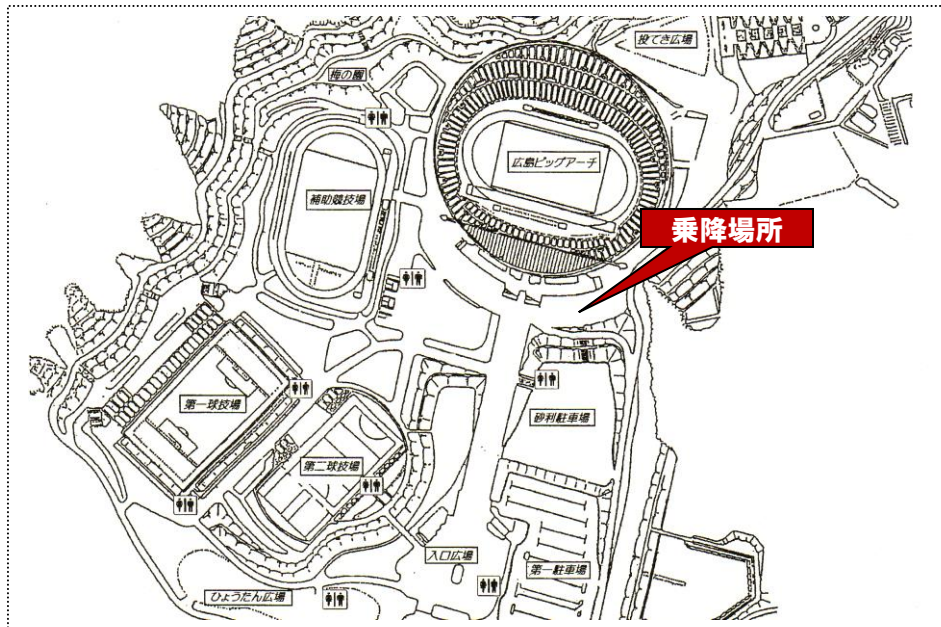

■ 会場 (エディオンスタジアム) → JR広島駅(新幹線口) → ホテル

	エディオンスタジアム発	広島駅新幹線口着	バス台数
1	16:30	17:00	1台
2	17:30	18:00	1台
3	18:00	18:30	1台
4	18:45	19:15	1台
5	19:30	20:00	1台
6	20:15	20:45	1台

※ エディオンスタジアム ⇒ 広島駅新幹線口到着後、各ホテルにお戻りの方は、バスの運転手にホテル名を お申し出ください。ただし、幹旋宿舎に限ります。

※ 往復とも乗車時に、整理券が必要となります。宿泊予約確認書と一緒に、送付しておりますので、ご確認をお願いいたします。

4月29日(日)

■ 各ホテル → 会場 (エディオンスタジアム)

	広島ダイヤモンド	リーガロイヤル	サンルートホテル	法華クラブ	東急 REI ホテル	エディオンスタジアム着	バス台数
1		7:05	7:15	7:20	7:25	7:55	1台
2	7:10	7:35	7:45	7:50	7:55	8:25	1台
3	7:40	8:05	8:15	8:20	8:25	8:55	1台
4		8:35	8:45	8:50	8:55	9:25	1台
5		9:05	9:15	9:20	9:25	9:55	1台
6	9:20	9:45	9:55	10:00	10:05	10:35	1台
7	10:00	10:25	10:35	10:40	10:45	11:15	1台
8	10:40	11:05	11:15	11:20	11:25	11:55	1台
9		11:30	11:40	11:45	11:50	12:20	1台

4月29日(日)

■ 会場(エディオンスタジアム) → JR広島駅(新幹線口) → ホテル

	エディオンスタジアム発	広島駅新幹線口着	バス台数
1	13:00	13:30	1台
2	14:00	14:30	1台
3	15:00	15:30	1台
4	15:30	16:00	1台
5	16:00	16:30	1台
6	16:20	16:50	1台
7	16:40	17:10	1台

※ エディオンスタジアム⇒広島駅新幹線口到着後、各ホテルにお戻りの方は、バスの運転手にホテル名をお申し出下さい。ただし、幹旋宿舎に限ります。

※ 往復とも乗車時に、整理券が必要となります。宿泊予約確認書と一緒に、送付しておりますので、ご確認をお願いいたします。

■ 会場(エディオンスタジアム)

★乗降場所は、正面階段下建物に向かって右側となります。

■ ホテル法華クラブ広島

★乗降場所は、ANA クラウン プラザ ホテルの前の平和大通り沿いのバス亭となります。

※乗車定員を超えての乗車はできません。その場合は次のバスをご利用いただく場合がございます。予めご了承ください。※所要時間及びダイヤは道路渋滞などの交通事情により、遅れる場合がございます。