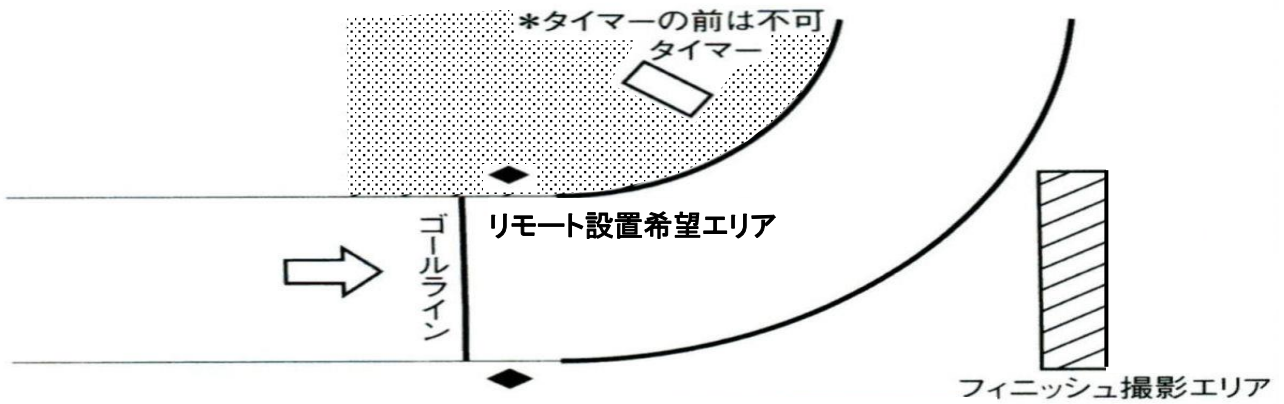

注目選手の共同記者会見について

詳細につきましては、広島陸上競技協会HPをご確認ください。

予定：4月28日（土）12：00～、エディオンスタジアム広島

カメラ取材可能範囲

斜線部分が赤色・白色ビブスの取材可能範囲です。

図中の  の部分は事前に報道係に

許可を得た上で撮影を行ってください。

スタート地点

リレー / 200 m / 400 m エリア

フィニッシュ地点

棒高跳(アウトフィールドピット)

走幅跳/三段跳(アウトフィールド)

やり投

光波測定器による測定にかかるその時は、移動を求める

【表彰台付近】

走幅跳・三段跳助走路