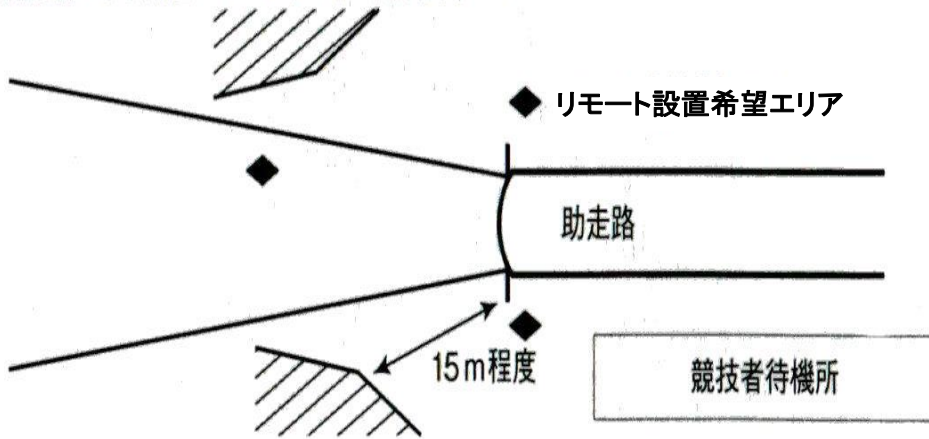

リレー / 200 m / 400 m エリア

フィニッシュ地点

棒高跳(アウトフィールドピット)

走幅跳/三段跳(アウトフィールド)

やり投

光波測定器による測定にかかるその時は、移動を求める

【表彰台付近】

走幅跳・三段跳助走路