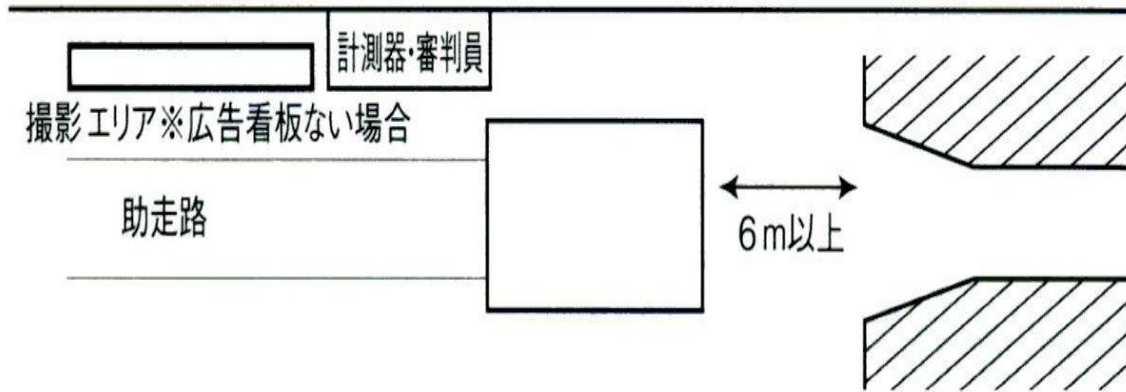

注目選手の共同記者会見について

詳細につきましては、広島陸上競技協会HPをご確認ください。

予定：4月28日（土）12：00～、エディオンスタジアム広島

カメラ取材可能範囲

斜線部分が赤色・白色ビブスの取材可能範囲です。

図中の  の部分は事前に報道係に

許可を得た上で撮影を行ってください。

スタート地点

リレー / 200 m / 400 m エリア

フィニッシュ地点

棒高跳(アウトフィールドピット)

走幅跳/三段跳(アウトフィールド)

やり投

光波測定器による測定にかかるその時は、移動を求める

【表彰台付近】

走幅跳・三段跳助走路