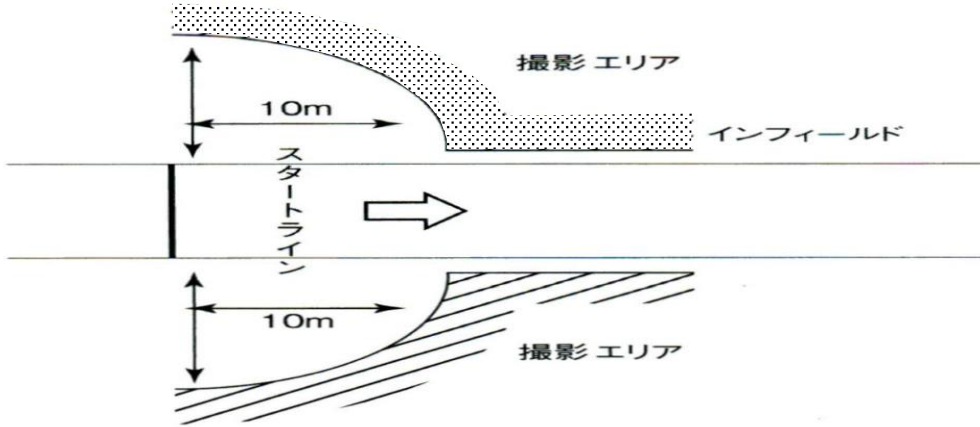

注目選手の共同記者会見について

詳細につきましては、広島陸上競技協会HPをご確認ください。

予定：4月28日（土）12：00～、エディオンスタジアム広島

カメラ取材可能範囲

斜線部分が赤色・白色ビブスの取材可能範囲です。

図中の  の部分は事前に報道係に

許可を得た上で撮影を行ってください。

スタート地点

リレー / 200 m / 400 m エリア

フィニッシュ地点

棒高跳(アウトフィールドピット)

走幅跳/三段跳(アウトフィールド)

やり投

光波測定器による測定にかかるその時は、移動を求める

【表彰台付近】

走幅跳・三段跳助走路