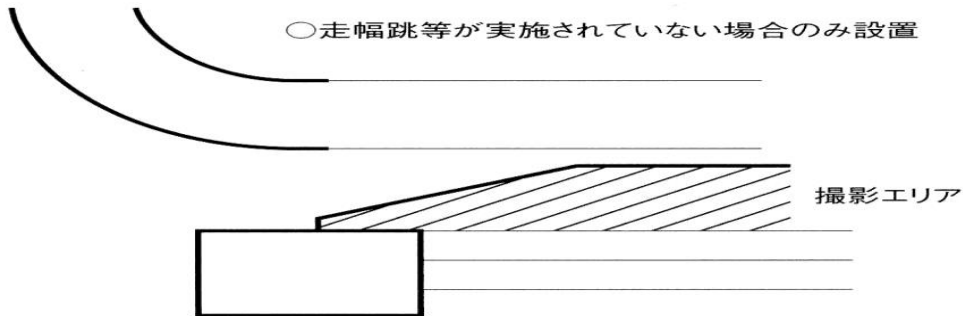

注目選手の共同記者会見について

詳細につきましては、広島陸上競技協会HPをご確認ください。

予定：4月28日（土）12：00～、エディオンスタジアム広島

カメラ取材可能範囲

斜線部分が赤色・白色ビブスの取材可能範囲です。

図中の  の部分は事前に報道係に

許可を得た上で撮影を行ってください。

スタート地点

リレー / 200 m / 400 m エリア

フィニッシュ地点

棒高跳(アウトフィールドピット)

走幅跳/三段跳(アウトフィールド)

やり投

光波測定器による測定にかかるその時は、移動を求める

【表彰台付近】

走幅跳・三段跳助走路