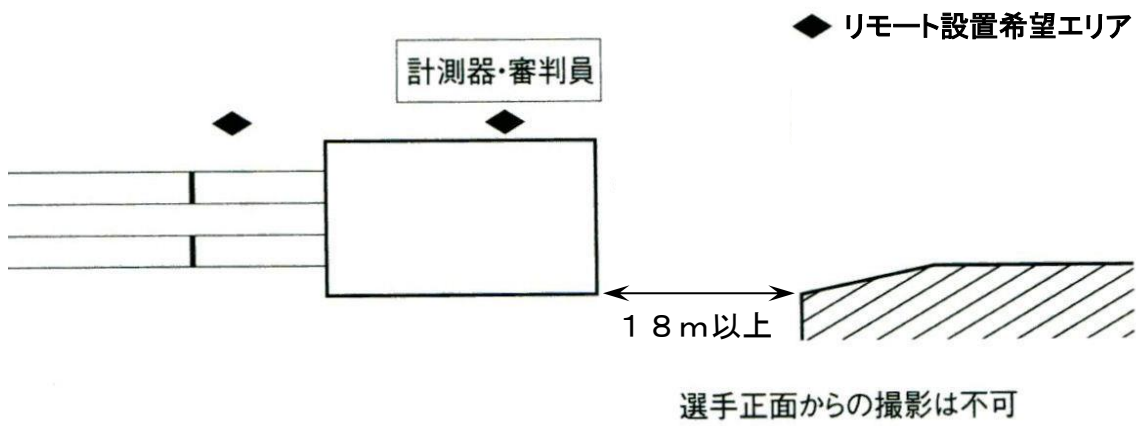

注目選手の共同記者会見について

詳細につきましては、広島陸上競技協会HPをご確認ください。

予定：4月28日（土）12：00～、エディオンスタジアム広島

カメラ取材可能範囲

斜線部分が赤色・白色ビブスの取材可能範囲です。

図中の  の部分は事前に報道係に

許可を得た上で撮影を行ってください。

スタート地点

リレー / 200 m / 400 m エリア

フィニッシュ地点

棒高跳(アウトフィールドピット)

走幅跳/三段跳(アウトフィールド)

やり投

光波測定器による測定にかかるその時は、移動を求める

【表彰台付近】

走幅跳・三段跳助走路